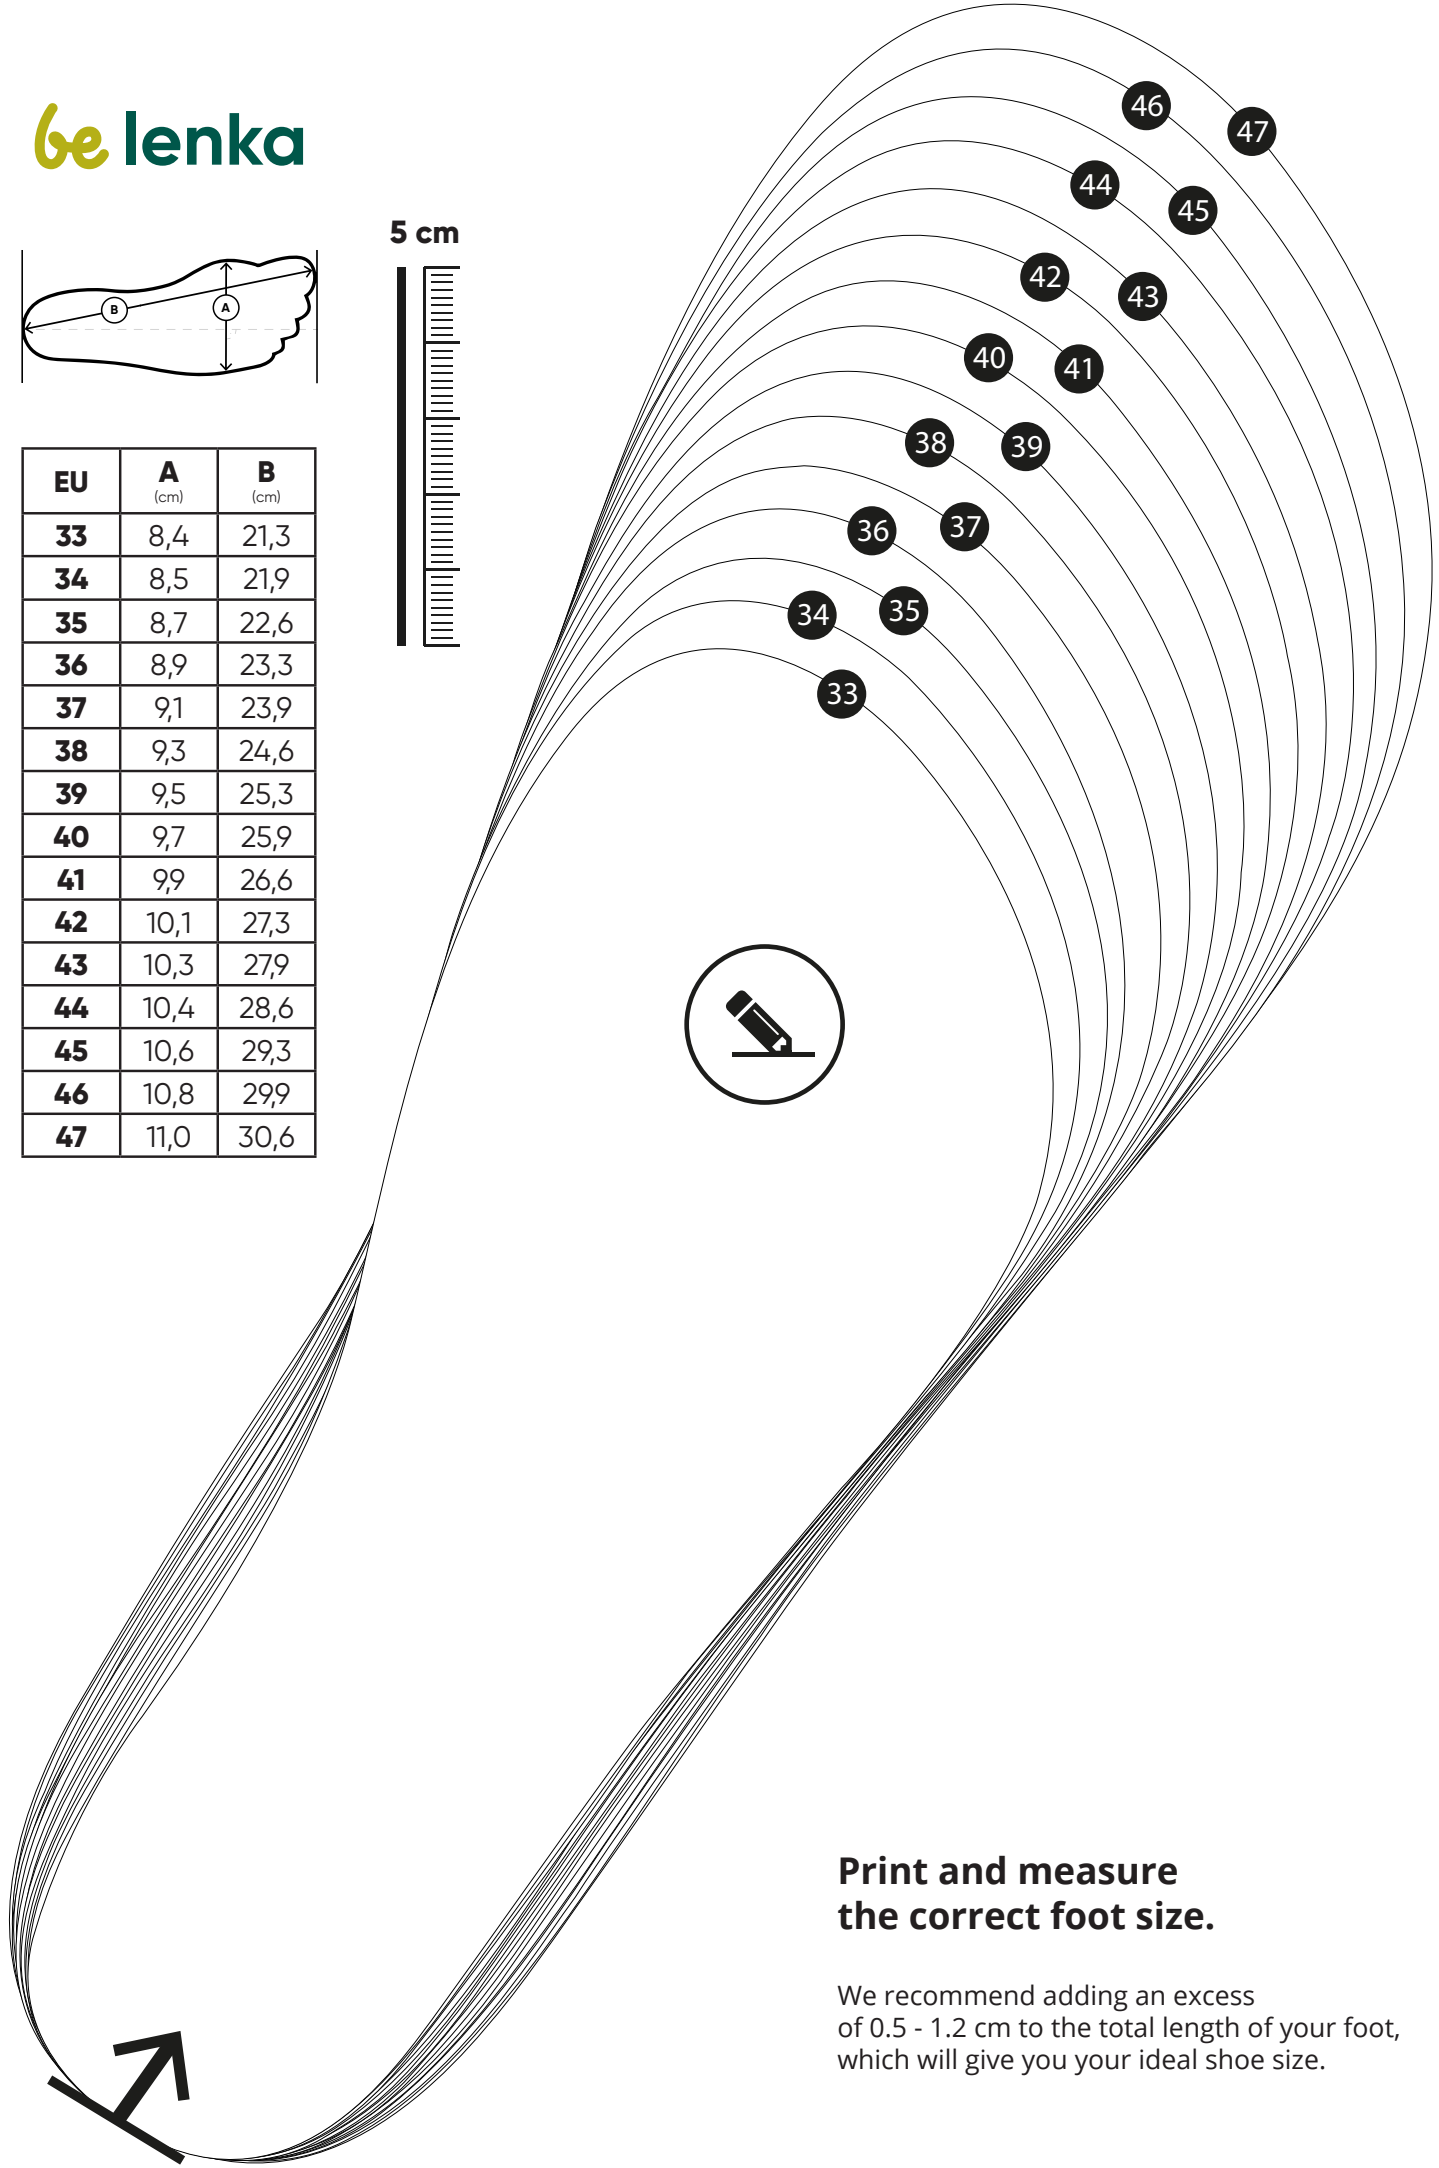

5 cm

EU	A (cm)	B (cm)
33	8,4	21,3
34	8,5	21,9
35	8,7	22,6
36	8,9	23,3
37	9,1	23,9
38	9,3	24,6
39	9,5	25,3
40	9,7	25,9
41	9,9	26,6
42	10,1	27,3
43	10,3	27,9
44	10,4	28,6
45	10,6	29,3
46	10,8	29,9
47	11,0	30,6

**Print and measure  
the correct foot size.**

We recommend adding an excess of 0.5 - 1.2 cm to the total length of your foot, which will give you your ideal shoe size.

5 cm

EU	A (cm)	B (cm)
33	8,4	21,3
34	8,5	21,9
35	8,7	22,6
36	8,9	23,3
37	9,1	23,9
38	9,3	24,6
39	9,5	25,3
40	9,7	25,9
41	9,9	26,6
42	10,1	27,3
43	10,3	27,9
44	10,4	28,6
45	10,6	29,3
46	10,8	29,9
47	11,0	30,6