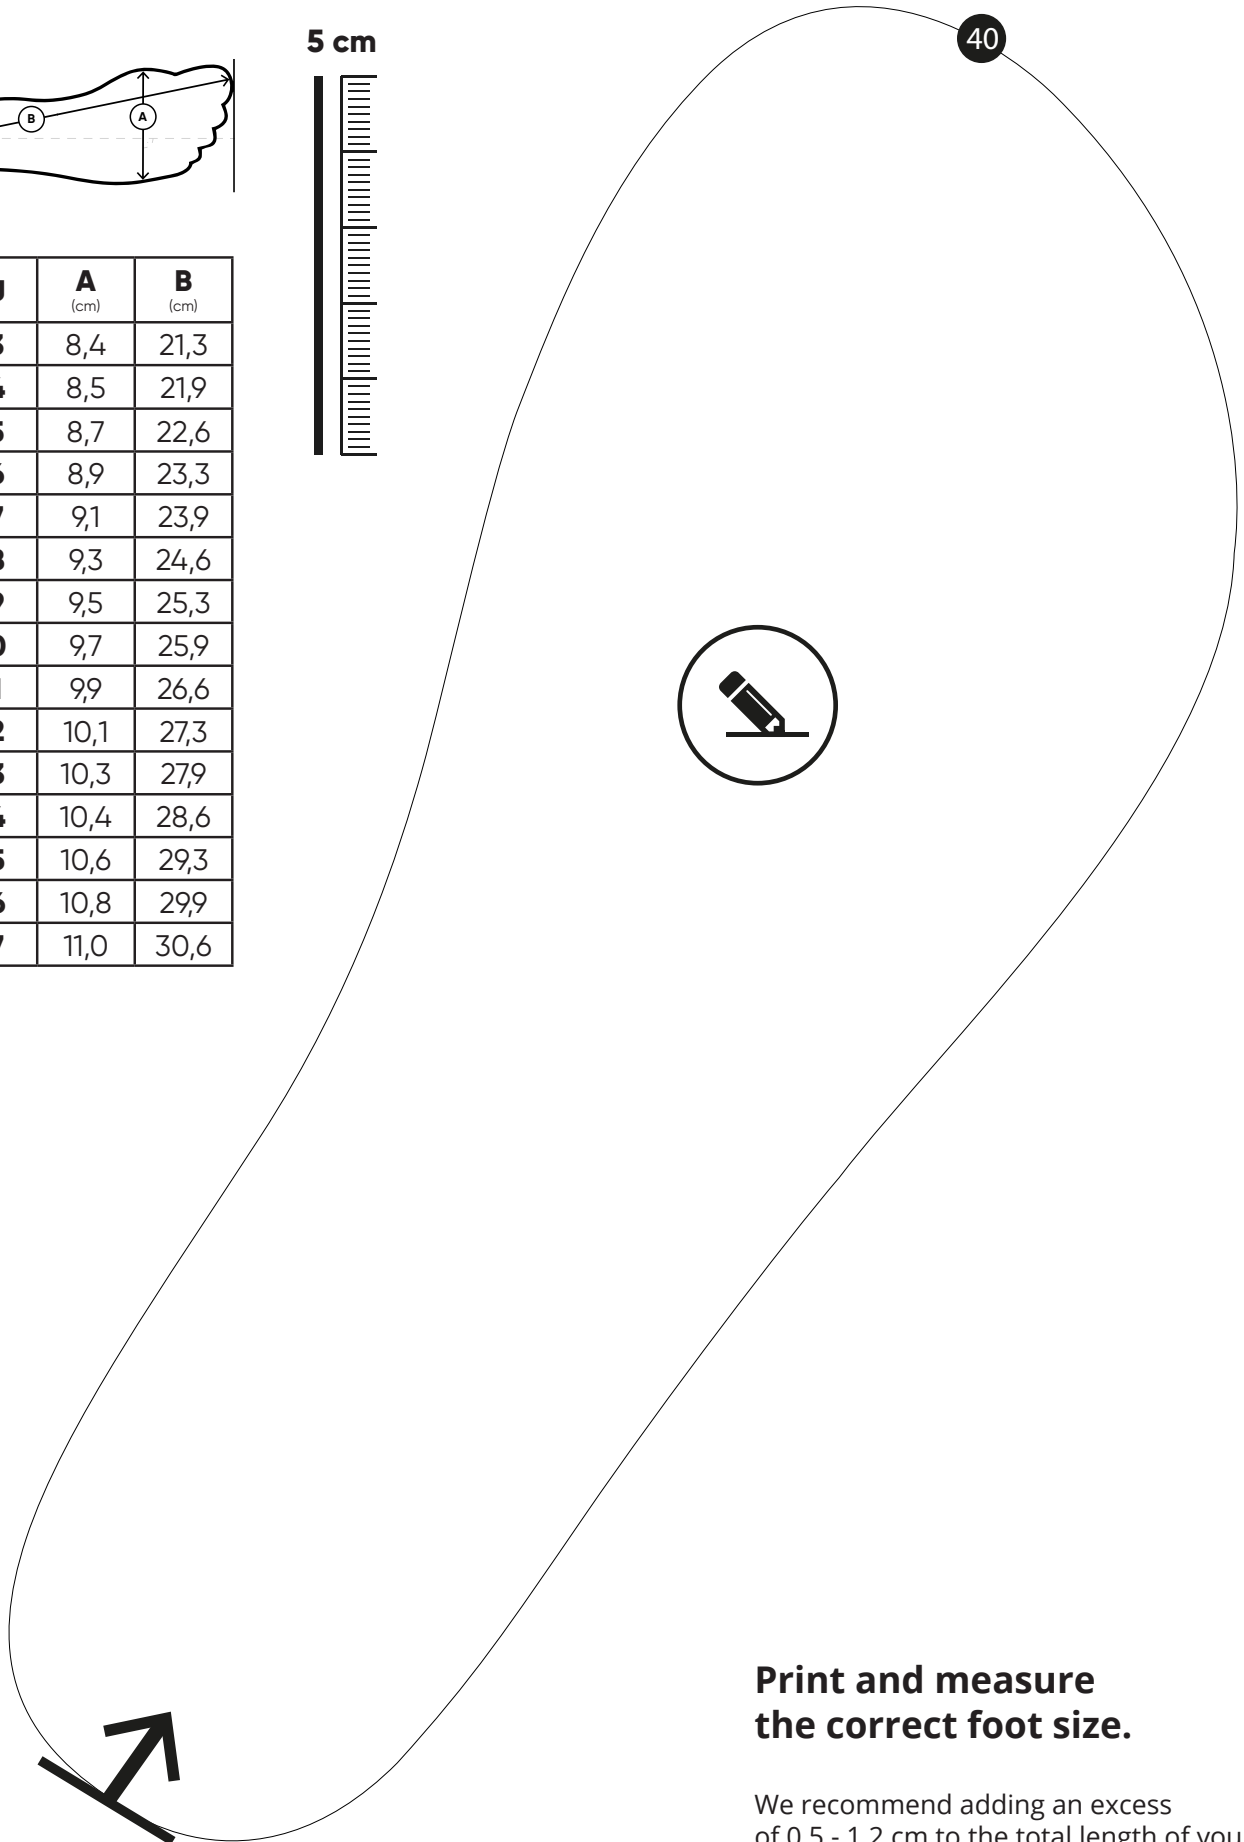

**Print and measure  
the correct foot size.**

We recommend adding an excess of 0.5 - 1.2 cm to the total length of your foot, which will give you your ideal shoe size.

5 cm

EU	A (cm)	B (cm)
33	8,4	21,3
34	8,5	21,9
35	8,7	22,6
36	8,9	23,3
37	9,1	23,9
38	9,3	24,6
39	9,5	25,3
40	9,7	25,9
41	9,9	26,6
42	10,1	27,3
43	10,3	27,9
44	10,4	28,6
45	10,6	29,3
46	10,8	29,9
47	11,0	30,6

**Print and measure  
the correct foot size.**

We recommend adding an excess of 0.5 - 1.2 cm to the total length of your foot, which will give you your ideal shoe size.

5 cm

EU	A (cm)	B (cm)
<b>33</b>	8,4	21,3
<b>34</b>	8,5	21,9
<b>35</b>	8,7	22,6
<b>36</b>	8,9	23,3
<b>37</b>	9,1	23,9
<b>38</b>	9,3	24,6
<b>39</b>	9,5	25,3
<b>40</b>	9,7	25,9
<b>41</b>	9,9	26,6
<b>42</b>	10,1	27,3
<b>43</b>	10,3	27,9
<b>44</b>	10,4	28,6
<b>45</b>	10,6	29,3
<b>46</b>	10,8	29,9
<b>47</b>	11,0	30,6