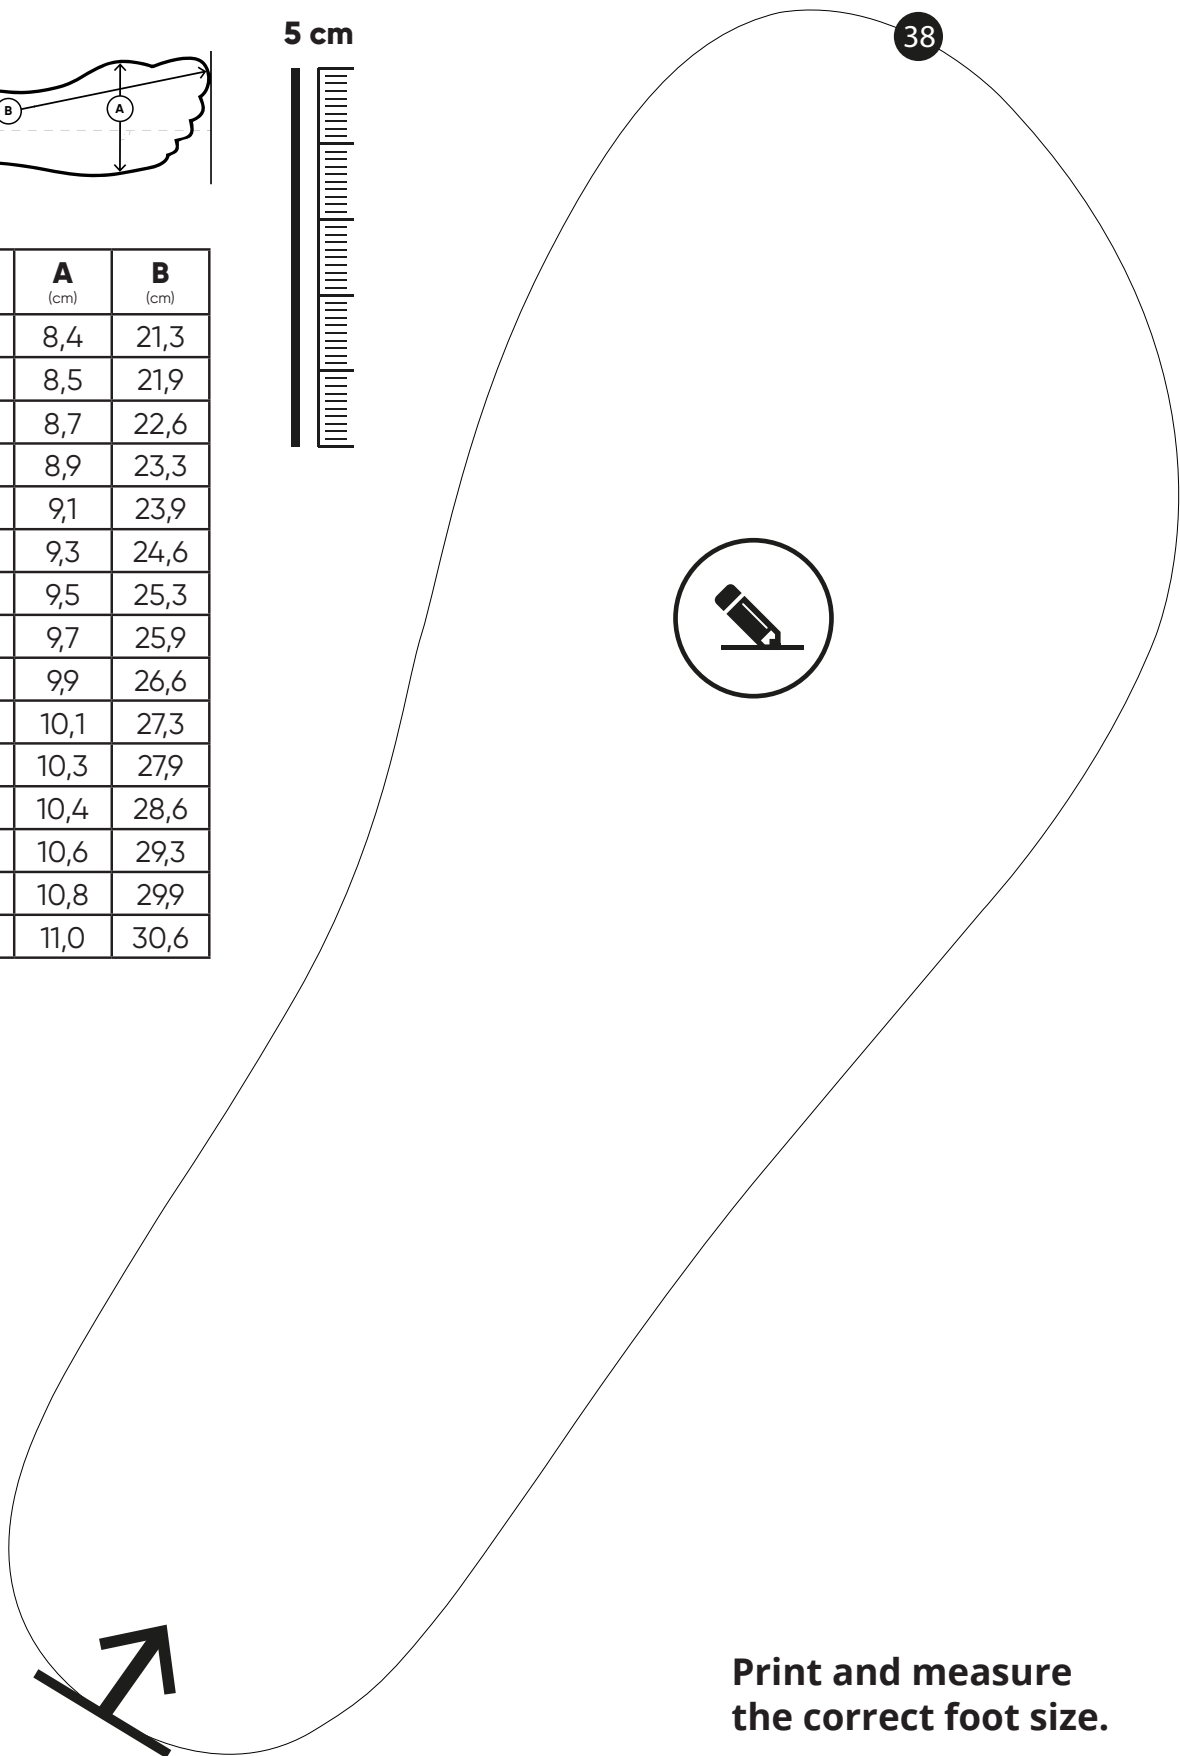

**Print and measure  
the correct foot size.**

We recommend adding an excess of 0.5 - 1.2 cm to the total length of your foot, which will give you your ideal shoe size.

5 cm

EU	A (cm)	B (cm)
33	8,4	21,3
34	8,5	21,9
35	8,7	22,6
36	8,9	23,3
37	9,1	23,9
38	9,3	24,6
39	9,5	25,3
40	9,7	25,9
41	9,9	26,6
42	10,1	27,3
43	10,3	27,9
44	10,4	28,6
45	10,6	29,3
46	10,8	29,9
47	11,0	30,6

**Print and measure  
the correct foot size.**

We recommend adding an excess of 0.5 - 1.2 cm to the total length of your foot, which will give you your ideal shoe size.

5 cm

EU	A (cm)	B (cm)
<b>33</b>	8,4	21,3
<b>34</b>	8,5	21,9
<b>35</b>	8,7	22,6
<b>36</b>	8,9	23,3
<b>37</b>	9,1	23,9
<b>38</b>	9,3	24,6
<b>39</b>	9,5	25,3
<b>40</b>	9,7	25,9
<b>41</b>	9,9	26,6
<b>42</b>	10,1	27,3
<b>43</b>	10,3	27,9
<b>44</b>	10,4	28,6
<b>45</b>	10,6	29,3
<b>46</b>	10,8	29,9
<b>47</b>	11,0	30,6