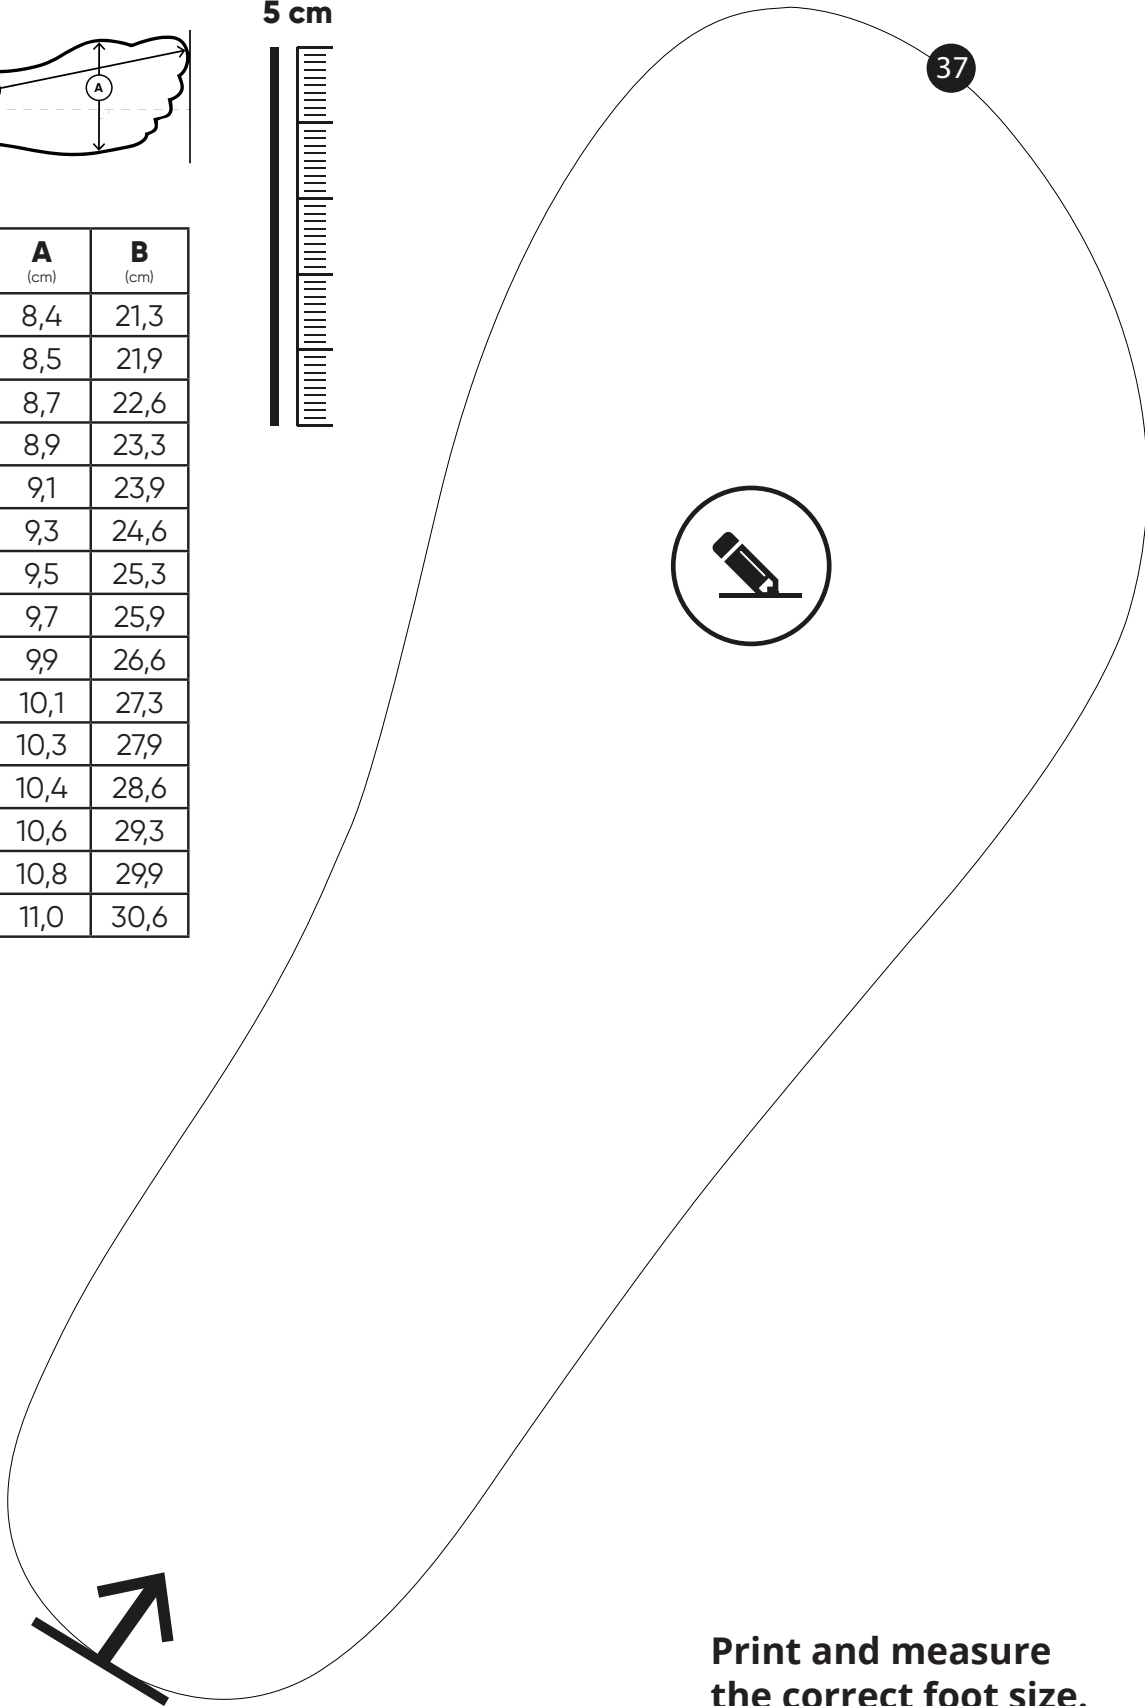

**Print and measure  
the correct foot size.**

We recommend adding an excess of 0.5 - 1.2 cm to the total length of your foot, which will give you your ideal shoe size.

5 cm

EU	A (cm)	B (cm)
33	8,4	21,3
34	8,5	21,9
35	8,7	22,6
36	8,9	23,3
37	9,1	23,9
38	9,3	24,6
39	9,5	25,3
40	9,7	25,9
41	9,9	26,6
42	10,1	27,3
43	10,3	27,9
44	10,4	28,6
45	10,6	29,3
46	10,8	29,9
47	11,0	30,6