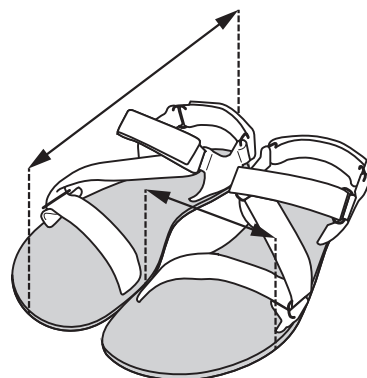

Vytlač a zmeraj si správnu veľkosť chodidla.

Print and measure
the correct foot size.

Veľkosť Size	Šírka A Width A	Dĺžka B Length B
36	9,4	23,7
37	9,8	24,4
38	10,0	24,9
39	10,2	25,4
40	10,4	26,1
41	10,5	26,9
42	10,8	27,7
43	11,0	28,4

41

be lenka