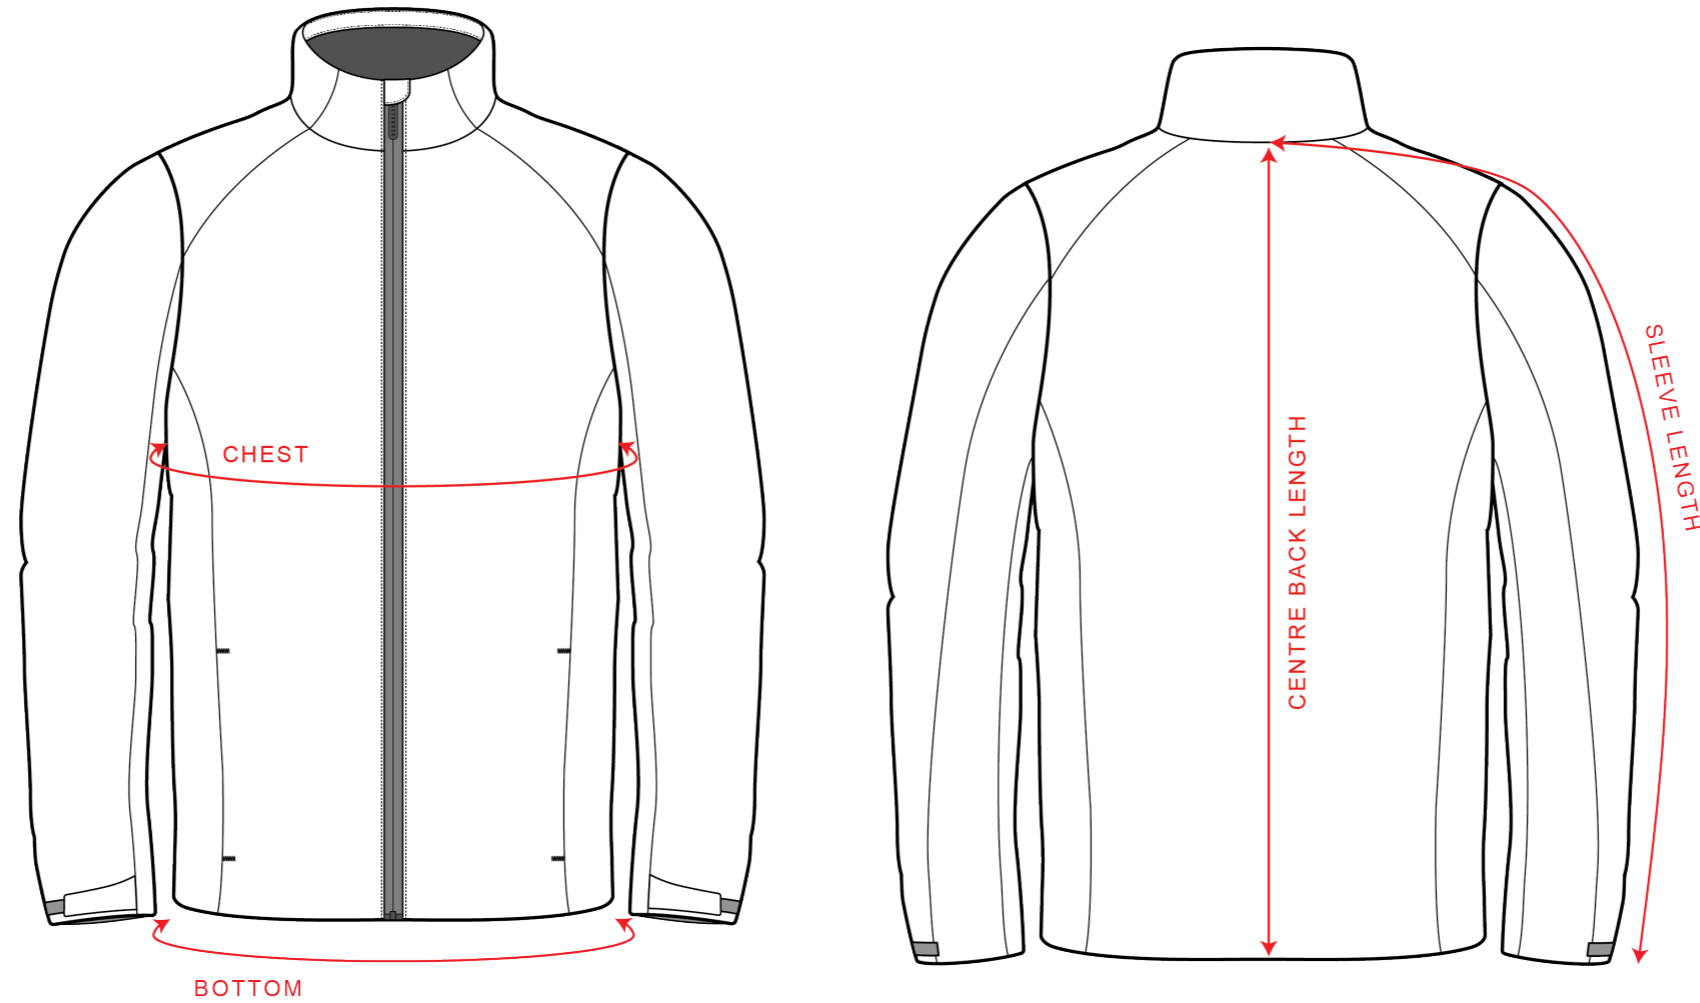

BERKELEY

W's CARMEL JACKET

SIZE	XS	S	M	L	XL	2XL	3XL	TOLERANCE
CHEST (CM)	96	102	108	114	120	126	132	+/- 3
BOTTOM (CM)	96	102	108	114	120	126	132	+/- 3
SLEEVE FR. CB (CM)	80	82	84	86	88	90	92	+/- 2
CB LENGTH (CM)	60	63	65	67	69	71	73	+/- 2