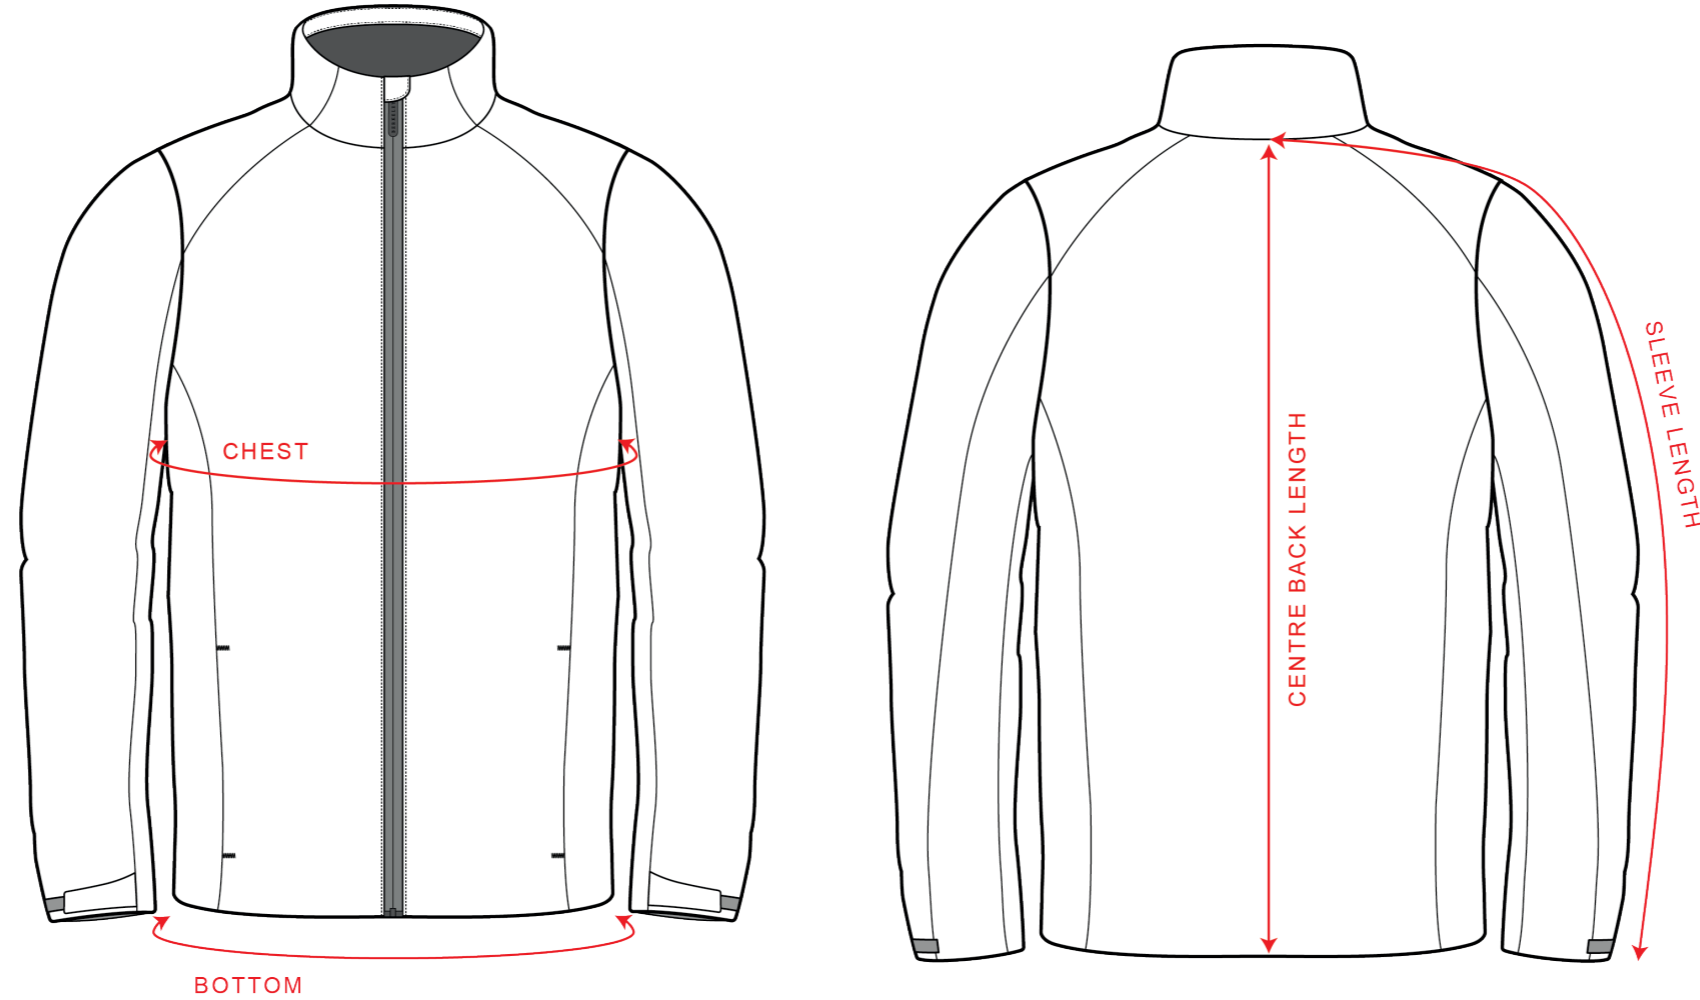

BERKELEY

CARMEL JACKET

SIZE	S	M	L	XL	2XL	3XL	4XL	5XL	TOLERANCE
CHEST (CM)	109	115	121	127	133	141	149	157	+/- 3
BOTTOM (CM)	106	112	118	124	130	138	144	152	+/- 3
SLEEVE FR. CB (CM)	90	92	94	96	98	100	102	104	+/- 2
CB LENGTH (CM)	68	70	74	74	76	78	80	82	+/- 2