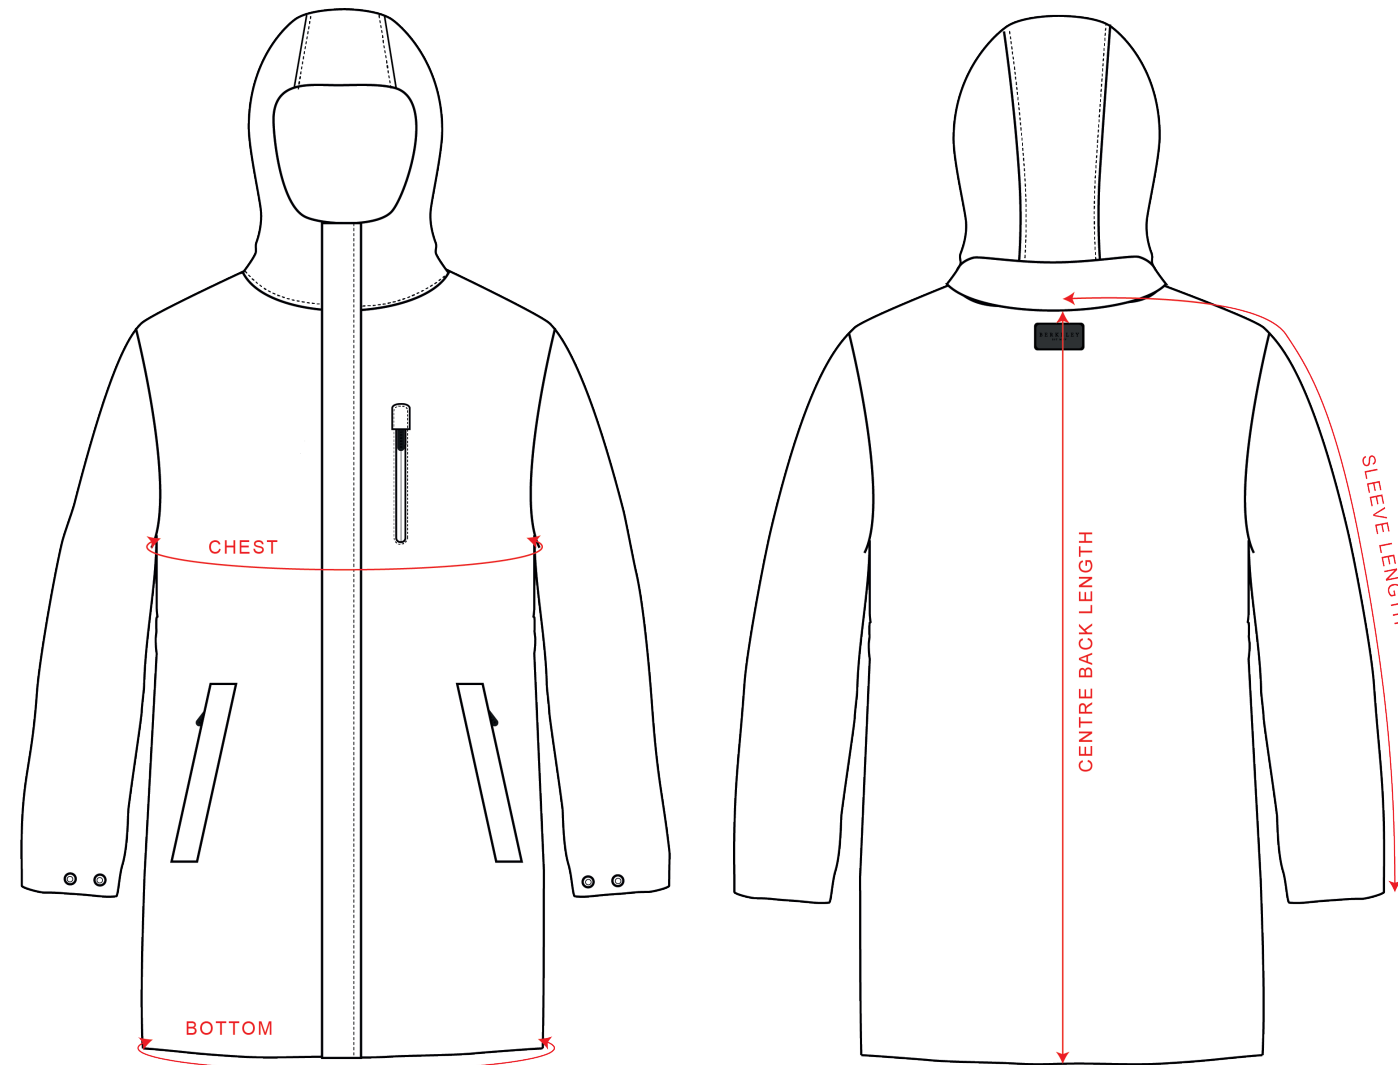

## CARMEL CAR COAT

SIZE	S	M	L	XL	2XL	3XL	4XL	TOLERANCE
CHEST (CM)	110	116	122	128	134	142	150	+/- 3
BOTTOM (CM)	112	118	124	130	136	144	152	+/- 3
SLEEVE FR. CB (CM)	89	91	93	95	97	99	100	+/- 2
CB LENGTH (CM)	86	88	90	92	94	96	98	+/- 2