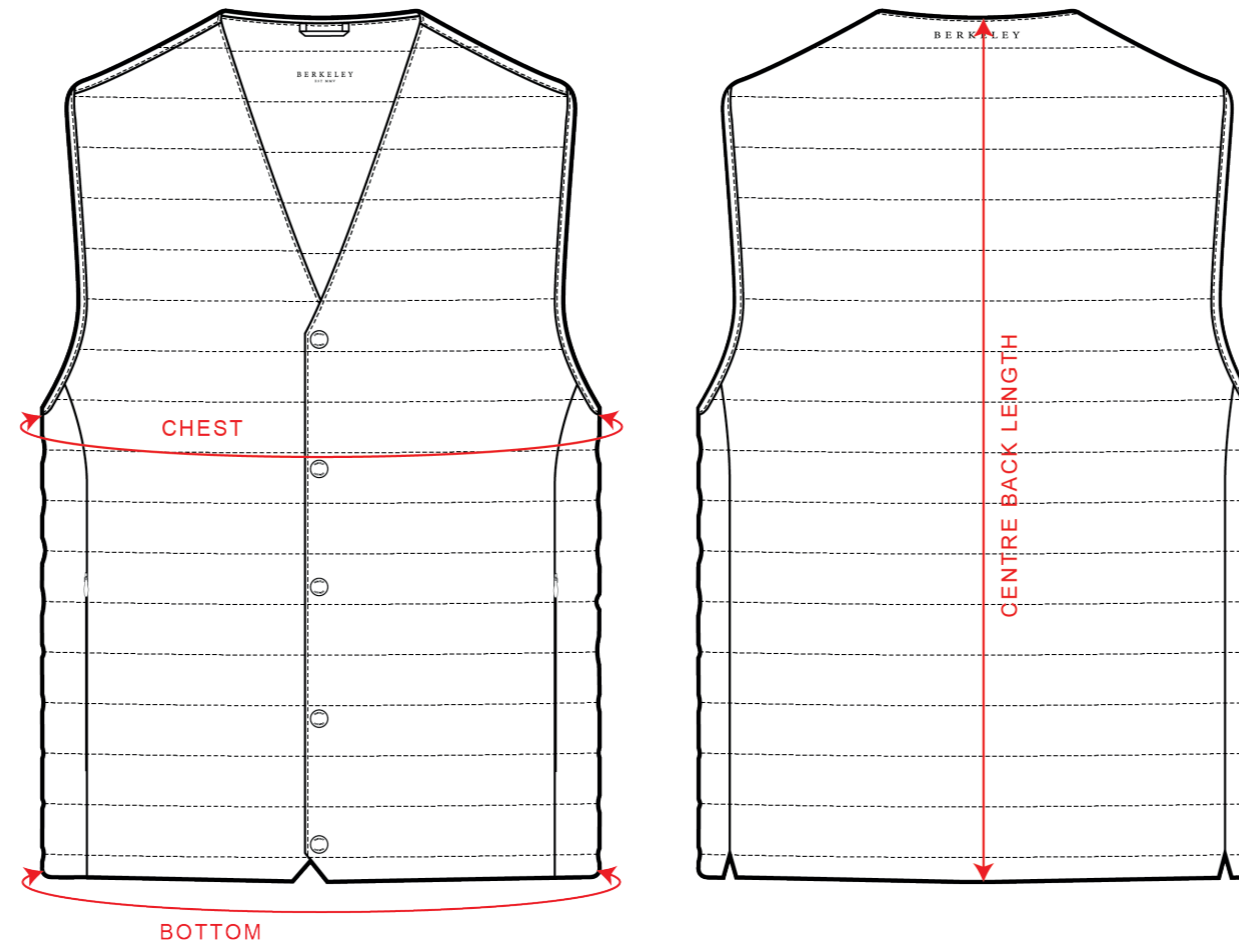

## ALFORD VEST

SIZE	S	M	L	XL	2XL	3XL	4XL	TOLERANCE
CHEST (CM)	100	106	112	118	124	130	136	+/- 3
BOTTOM (CM)	95	101	107	113	119	125	131	+/- 3
CB LENGTH (CM)	61,5	63,5	65,5	67,5	69,5	71,5	73,5	+/- 2