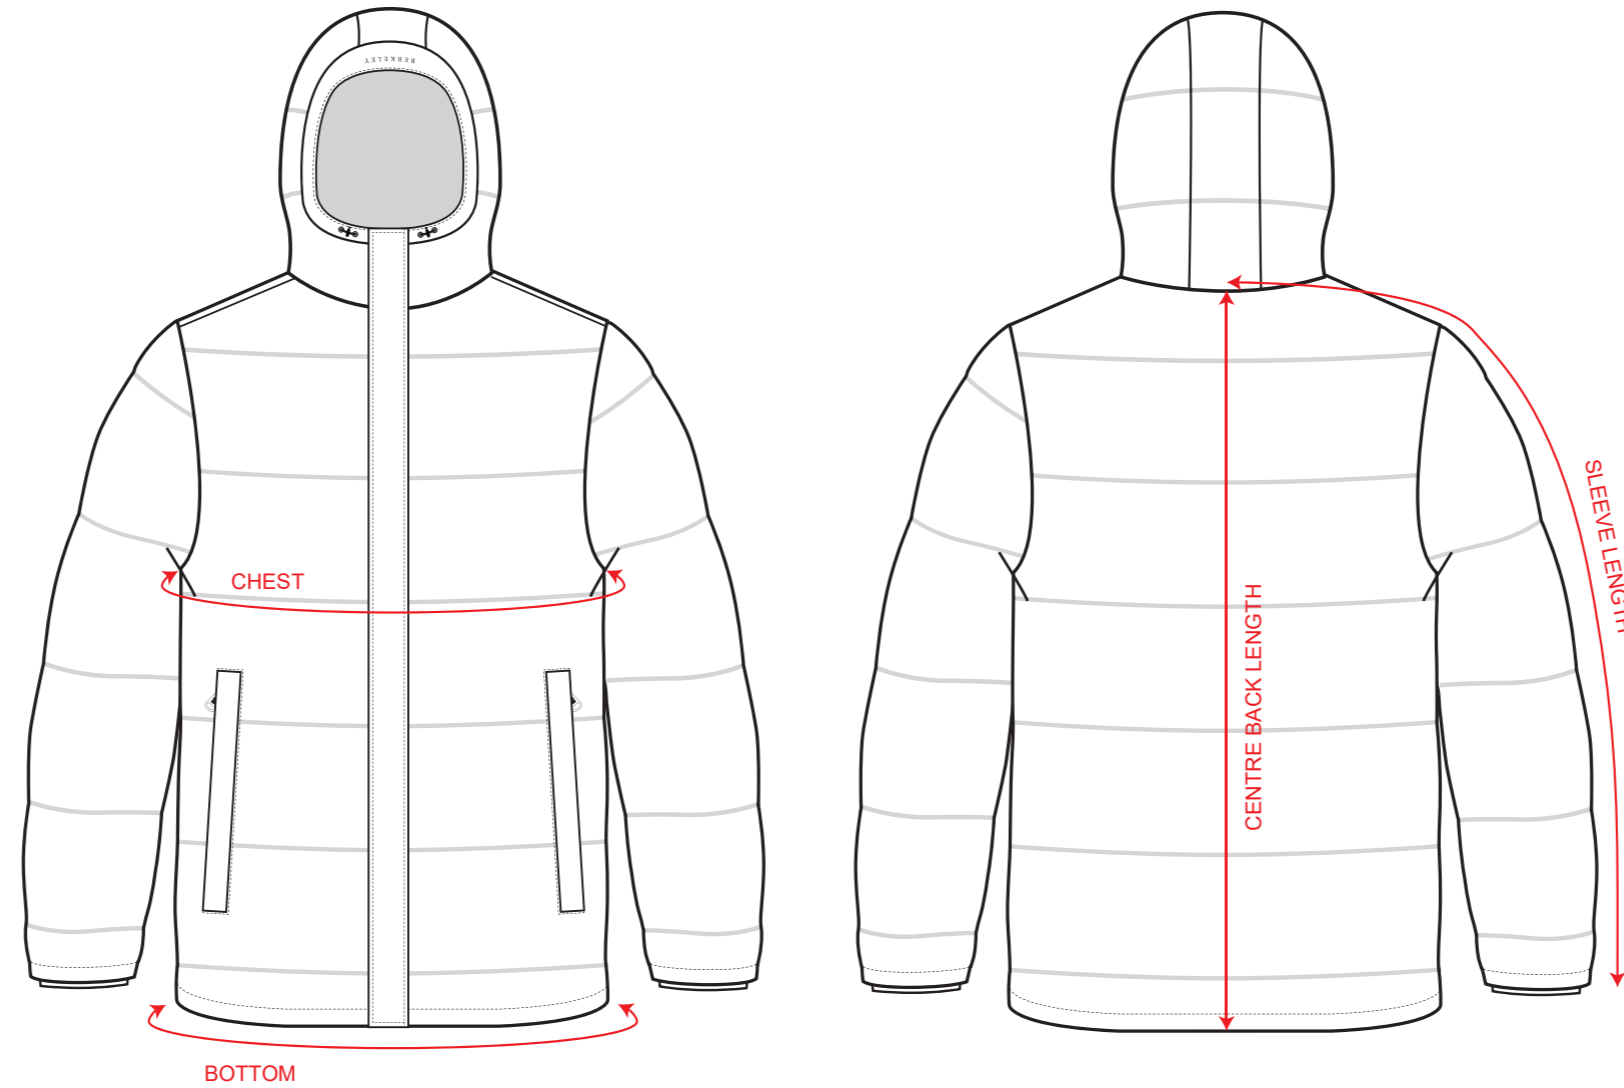

BERKELEY

EST MMV

PAXTON PUFFER JACKET

SIZE	S	M	L	XL	2XL	3XL	4XL	TOLERANCE
CHEST (CM)	114	120	126	132	138	146	154	+/- 3
BOTTOM (CM)	113	119	125	131	137	145	153	+/- 3
SLEEVE FR. CB (CM)	92	94	96	98	100	102	104	+/- 2
CB LENGTH (CM)	79	81	83	85	87	89	91	+/- 2