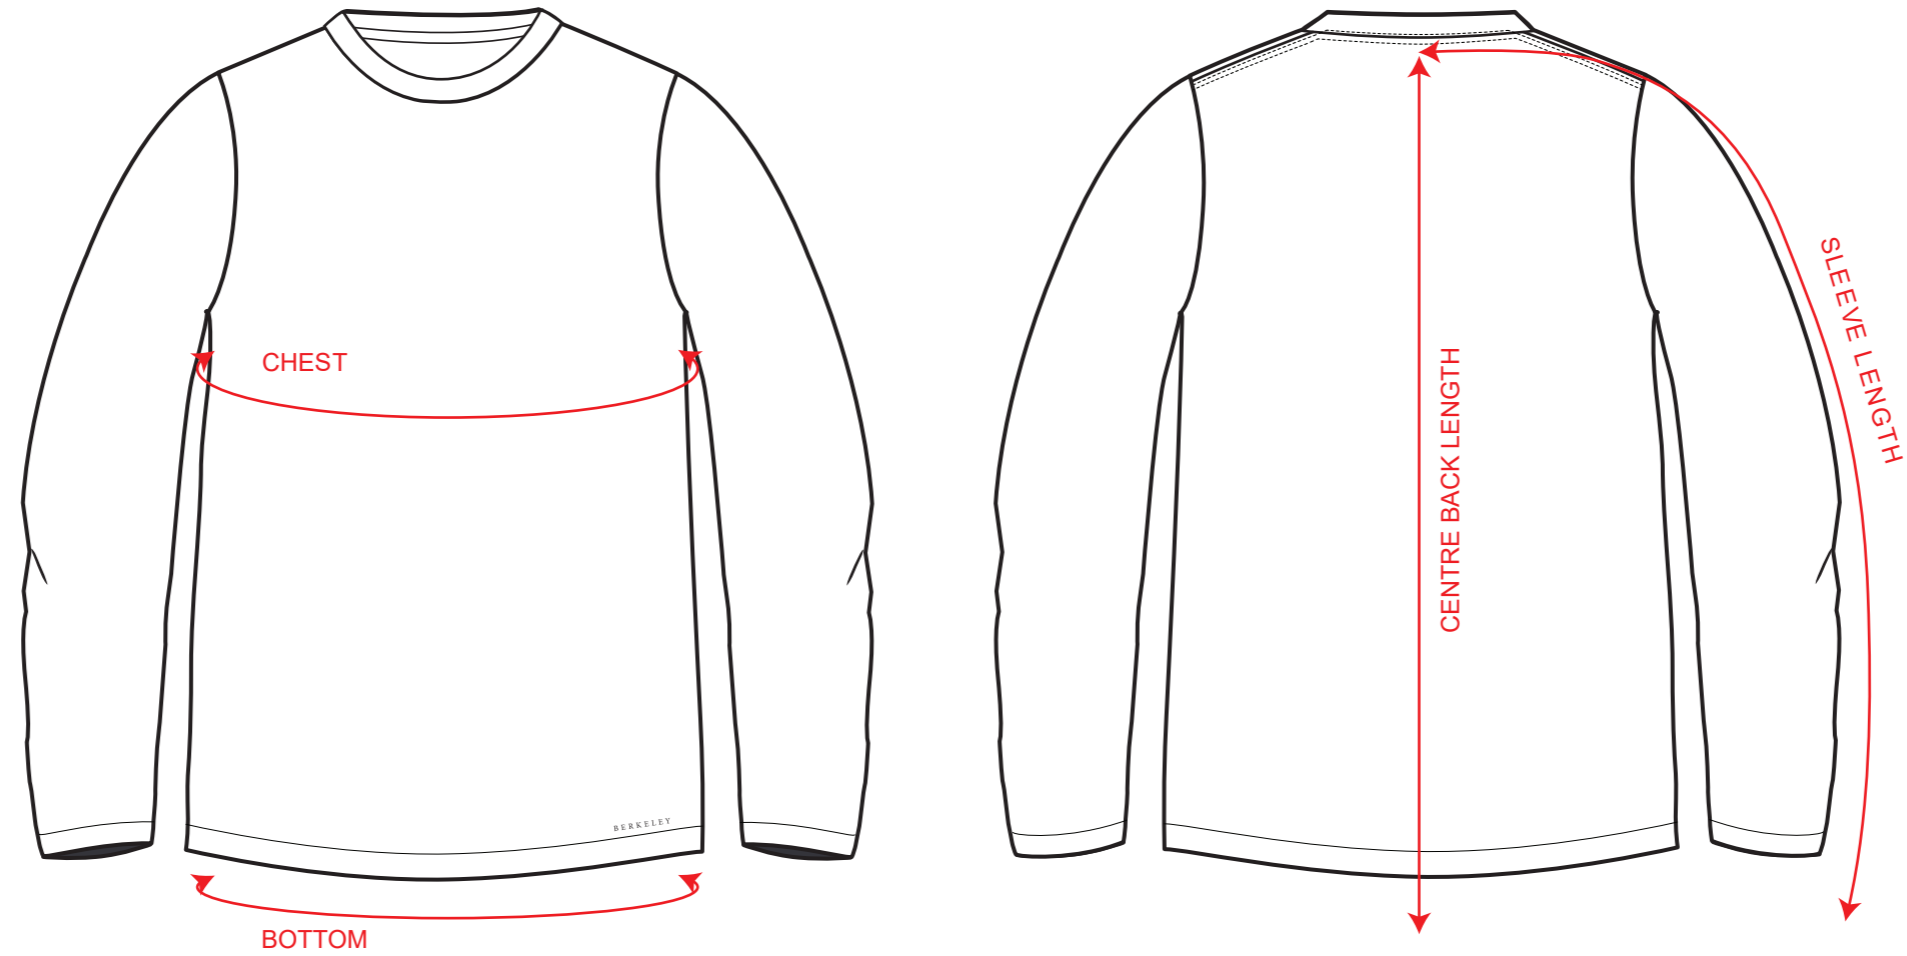

BERKELEY
EST MMV

W's BROCKTON CREW NECK

SIZE	XS	S	M	L	XL	2XL	TOLERANCE
CHEST (CM)	90	94	98	102	106	110	+/- 3
BOTTOM (CM)	100	104	108	112	116	120	+/- 3
SLEEVE FR. CB (CM)	78,5	80	81,5	83	84,5	86	+/- 2
CB LENGTH (CM)	57,5	59,5	61,5	63,5	65,5	67,5	+/- 2