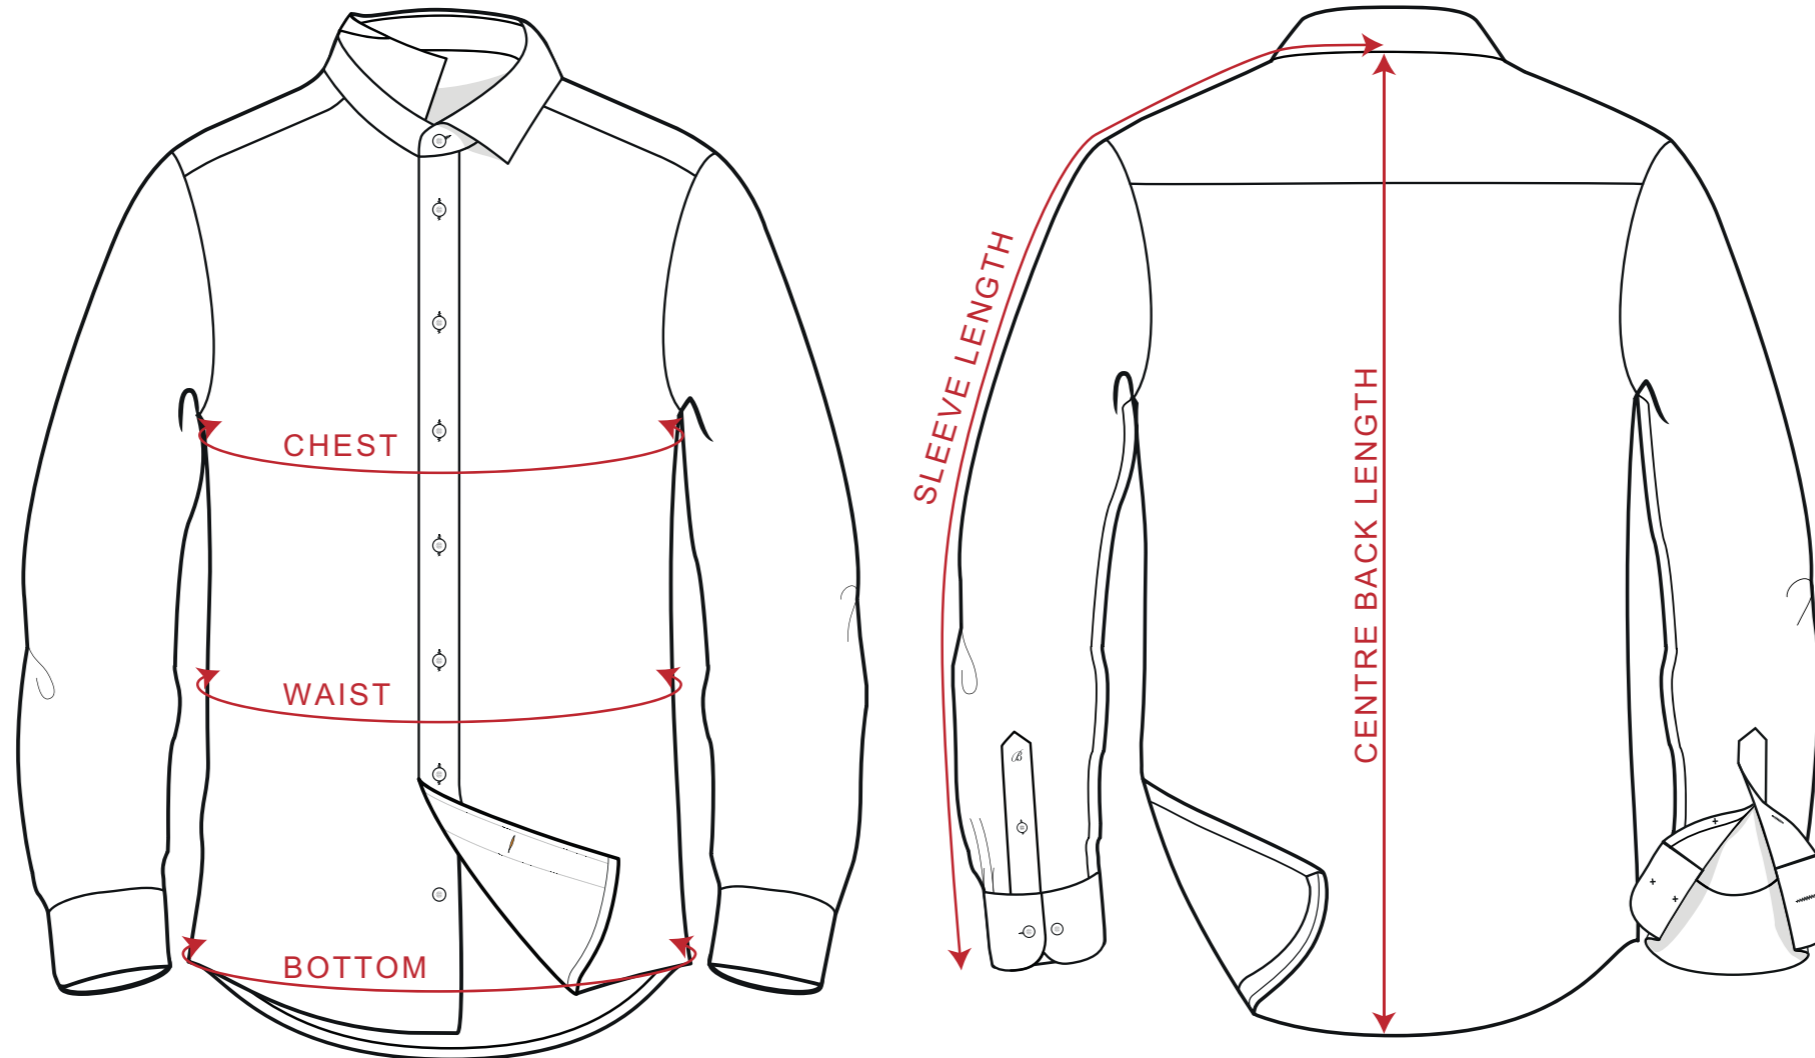

## PORTO OXFORD TAILORED SHIRT

SIZE	S	M	L	XL	2XL	3XL	TOLERANCE
NECK (CM)	37/38	39/40	41/42	43/44	45/46	47/48	
CHEST (CM)	103	109	115	121	127	133	+/- 3
WAIST (CM)	96	102	108	114	120	126	+/- 3
BOTTOM (CM)	100	106	112	118	124	130	+/- 3
SLEEVE FR. CB (CM)	88	90	92	94	96	98	+/- 2
CB LENGTH (CM)	75	77	79	81	83	85	+/- 2