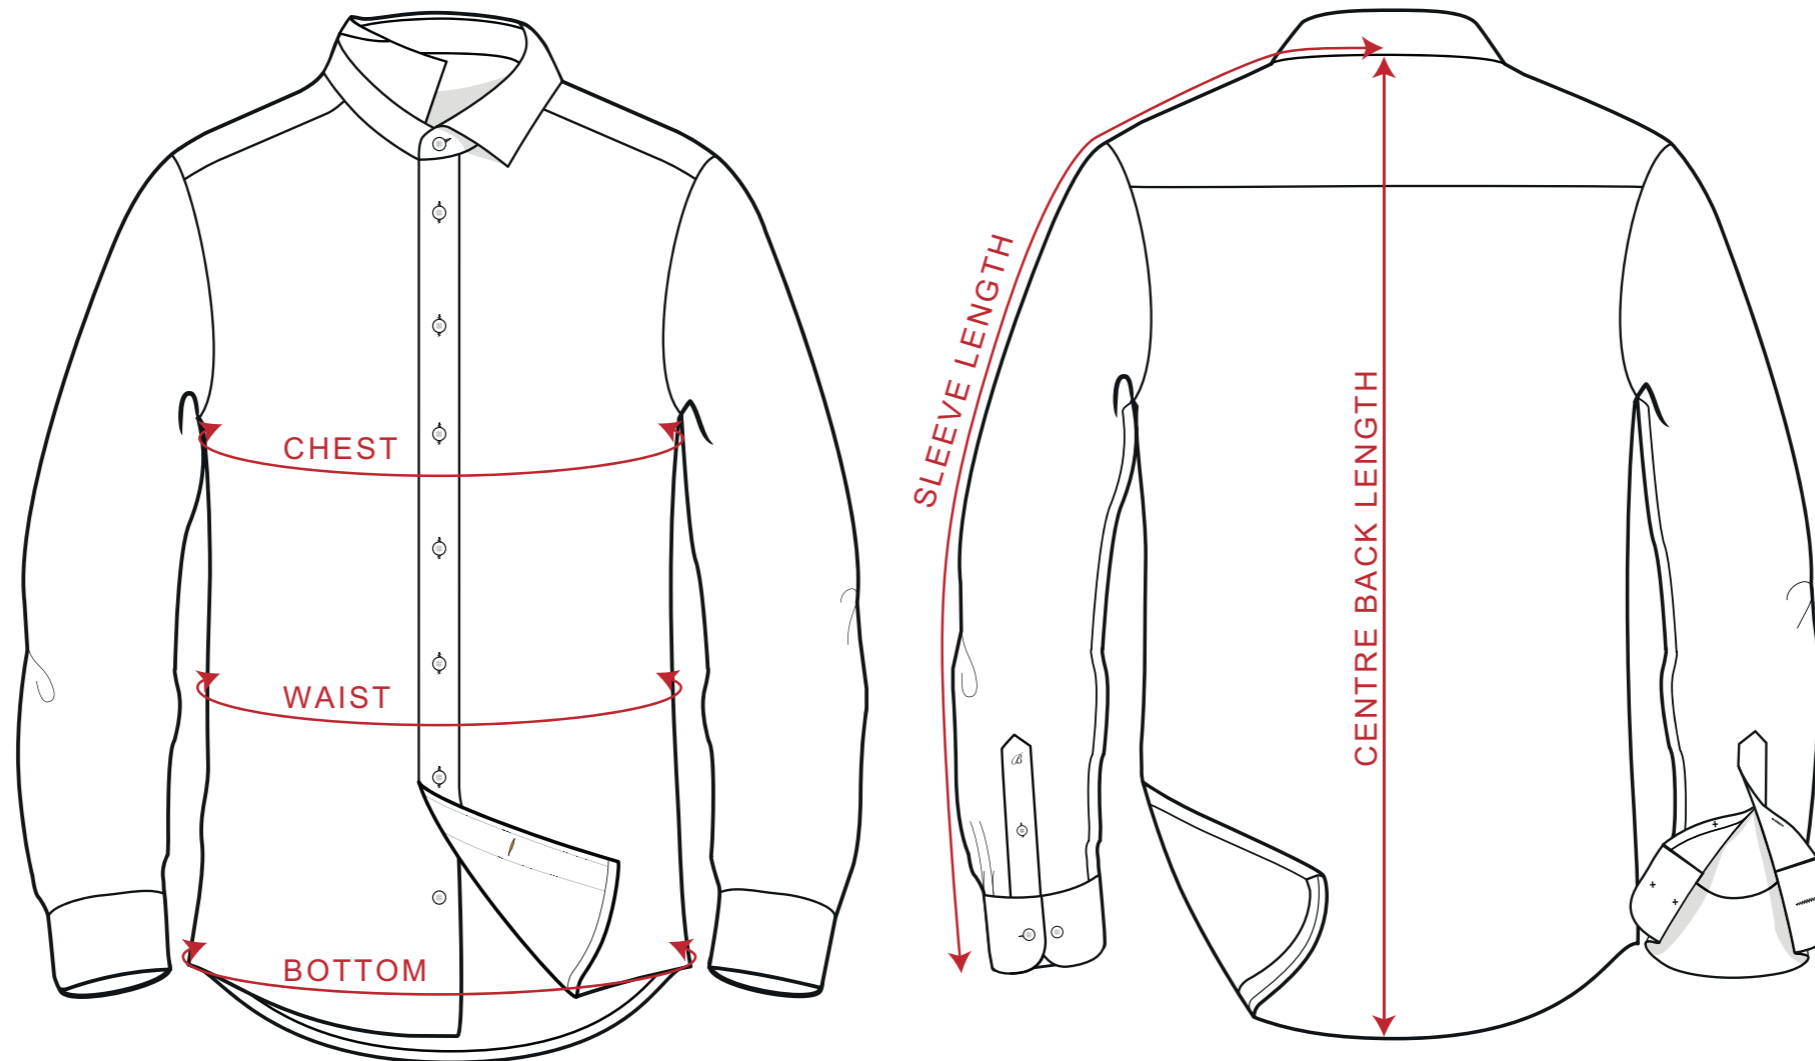

BERKELEY

EST MMV

PORTO OXFORD REGULAR SHIRT

SIZE	S	M	L	XL	2XL	3XL	4XL	TOLERANCE
NECK (CM)	37/38	39/40	41/42	43/44	45/46	47/48	49/50	
CHEST (CM)	110	116	122	128	134	140	146	+/- 3
WAIST (CM)	104	110	116	122	128	134	140	+/- 3
BOTTOM (CM)	105	111	117	123	129	135	141	+/- 3
SLEEVE FR. CB (CM)	89	91	93	95	97	99	101	+/- 2
CB LENGTH (CM)	77	79	81	83	85	87	89	+/- 2