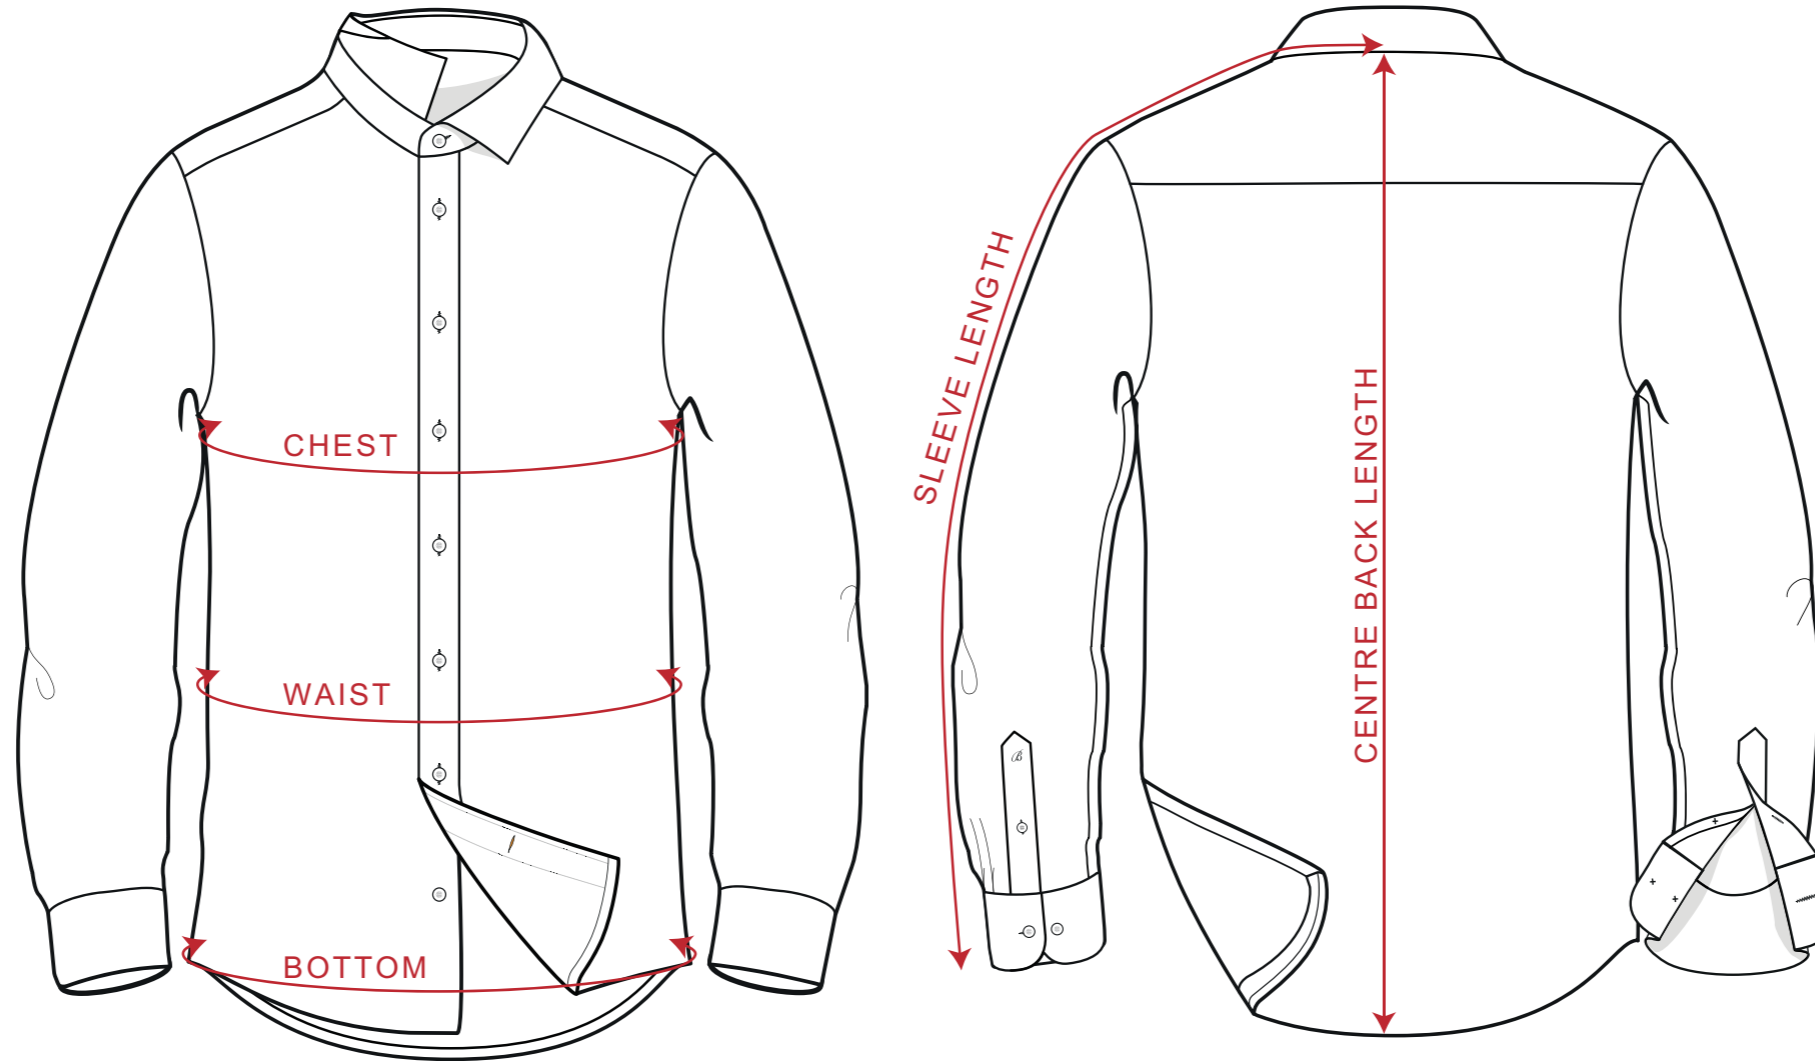

BERKELEY

EST MMV

PLAINTON TAILORED SHIRT

SIZE	S	M	L	XL	2XL	3XL	TOLERANCE
NECK (CM)	37/38	39/40	41/42	43/44	45/46	47/48	
CHEST (CM)	103	109	115	121	127	133	+/- 3
WAIST (CM)	96	102	108	114	120	126	+/- 3
BOTTOM (CM)	101	107	113	119	125	131	+/- 3
SLEEVE FR. CB (CM)	88	90	92	94	96	98	+/- 2
CB LENGTH (CM)	75	77	79	81	83	85	+/- 2