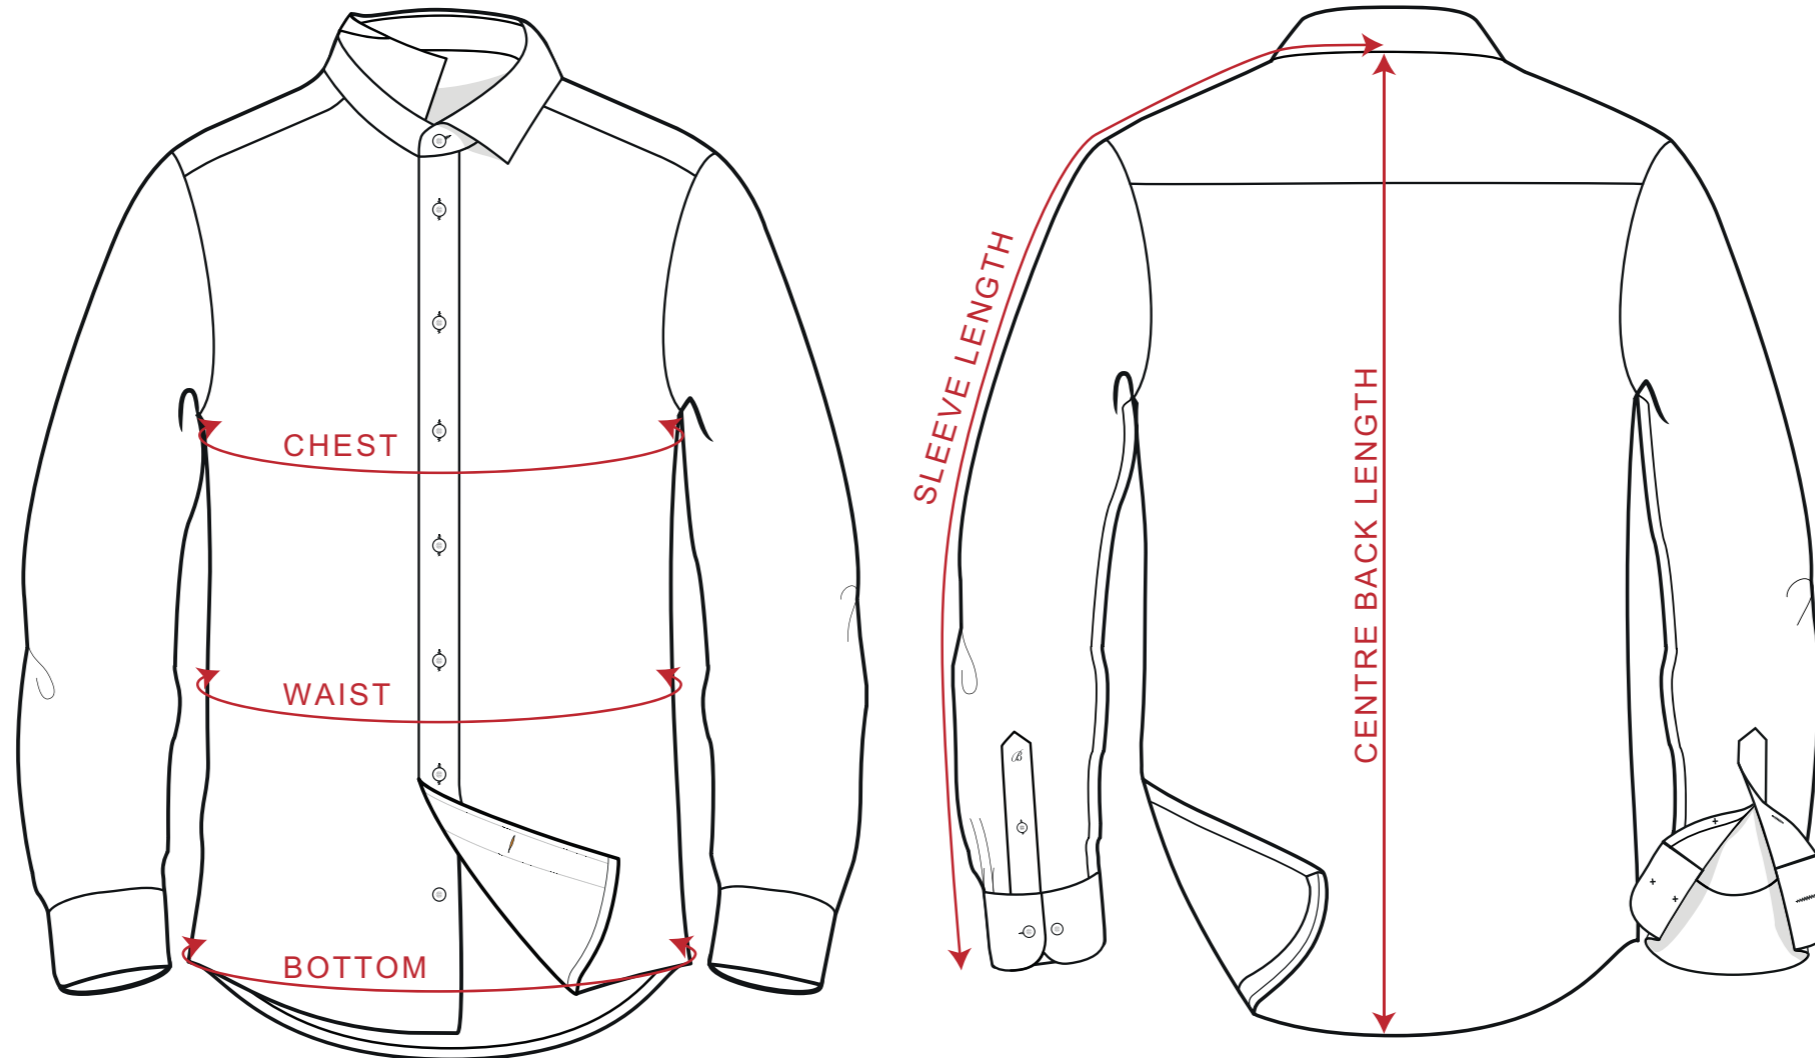

BERKELEY
EST MMV

PLAINTON REGULAR SHIRT

SIZE	S	M	L	XL	2XL	3XL	4XL	TOLERANCE
NECK (CM)	37/38	39/40	41/42	43/44	45/46	47/48	49/50	
CHEST (CM)	110	116	122	128	134	140	146	+/- 3
WAIST (CM)	104	110	116	122	128	134	140	+/- 3
BOTTOM (CM)	105	111	117	123	129	135	141	+/- 3
SLEEVE FR. CB (CM)	89	91	93	95	97	99	101	+/- 2
CB LENGTH (CM)	78	80	82	84	86	88	90	+/- 2