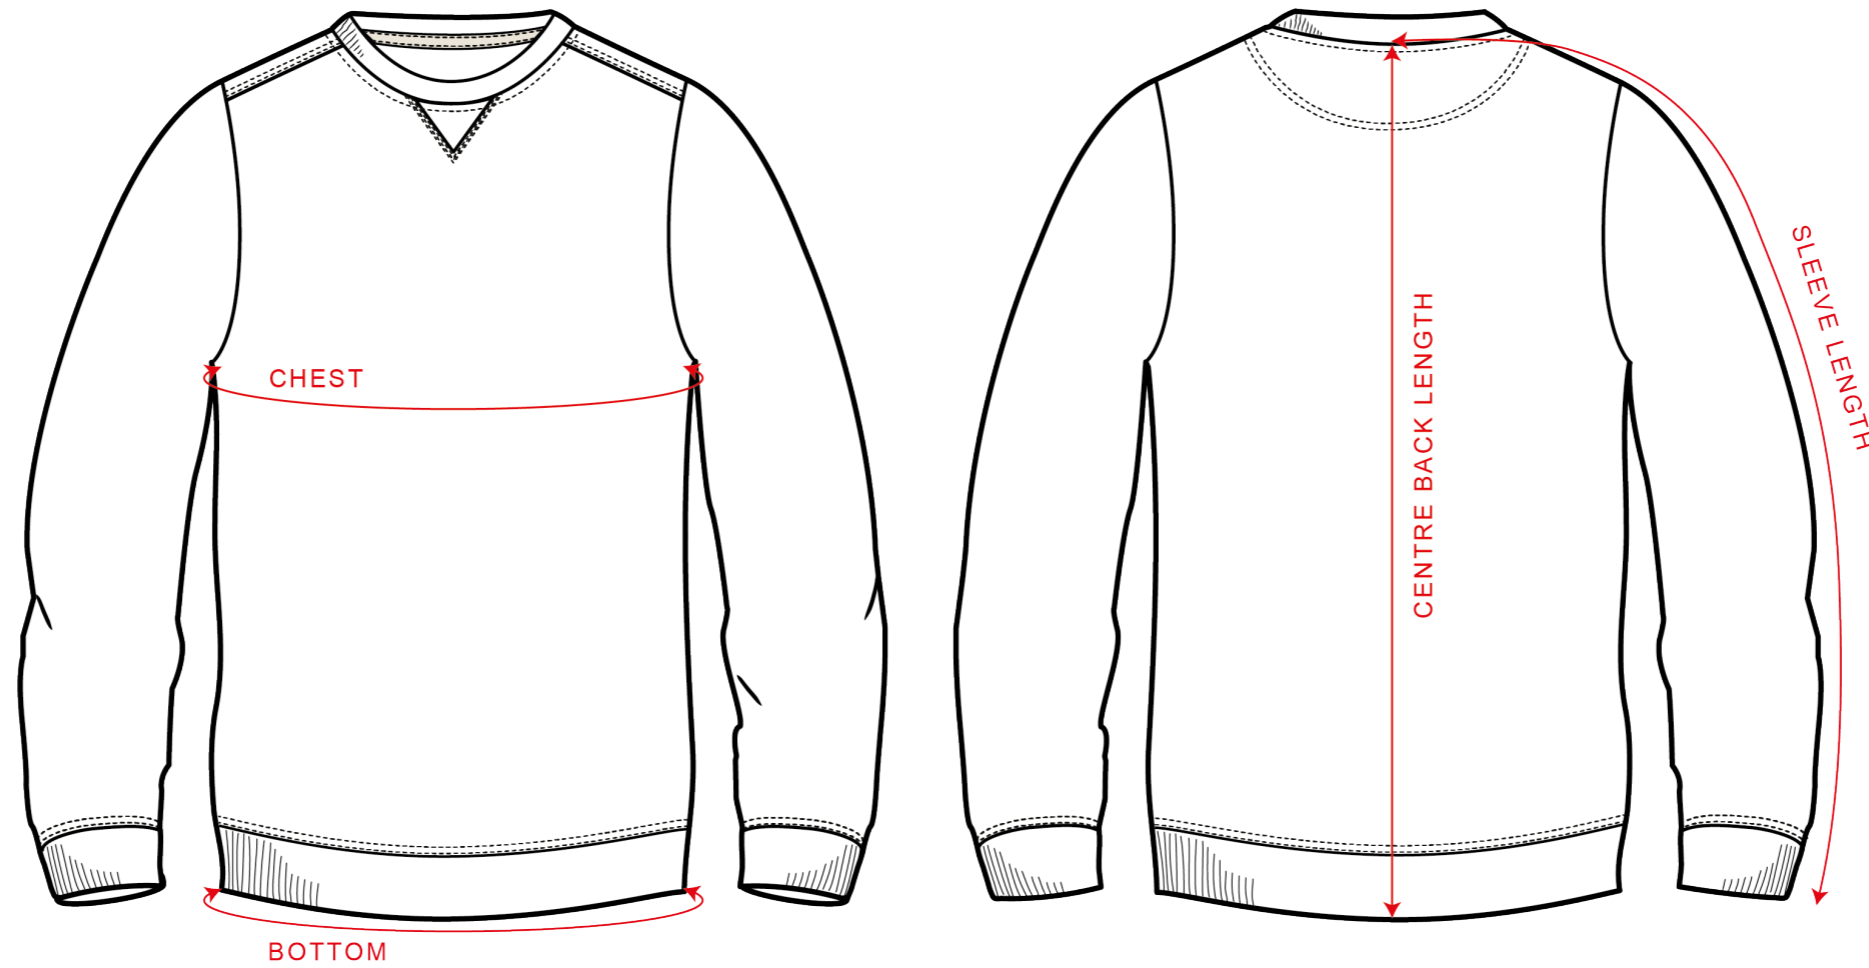

BERKELEY

EST MMV

ALFIE SWEATER

SIZE	S	M	L	XL	2XL	3XL	4XL	5XL	TOLERANCE
CHEST (CM)	104	110	116	122	128	134	140	146	+/- 3
BOTTOM (CM)	84	90	96	102	108	114	120	126	+/- 3
SLEEVE FR. CB (CM)	88	90	92	94	96	98	100	102	+/- 2
CB LENGTH (CM)	66	68	70	72	74	76	77	78	+/- 2