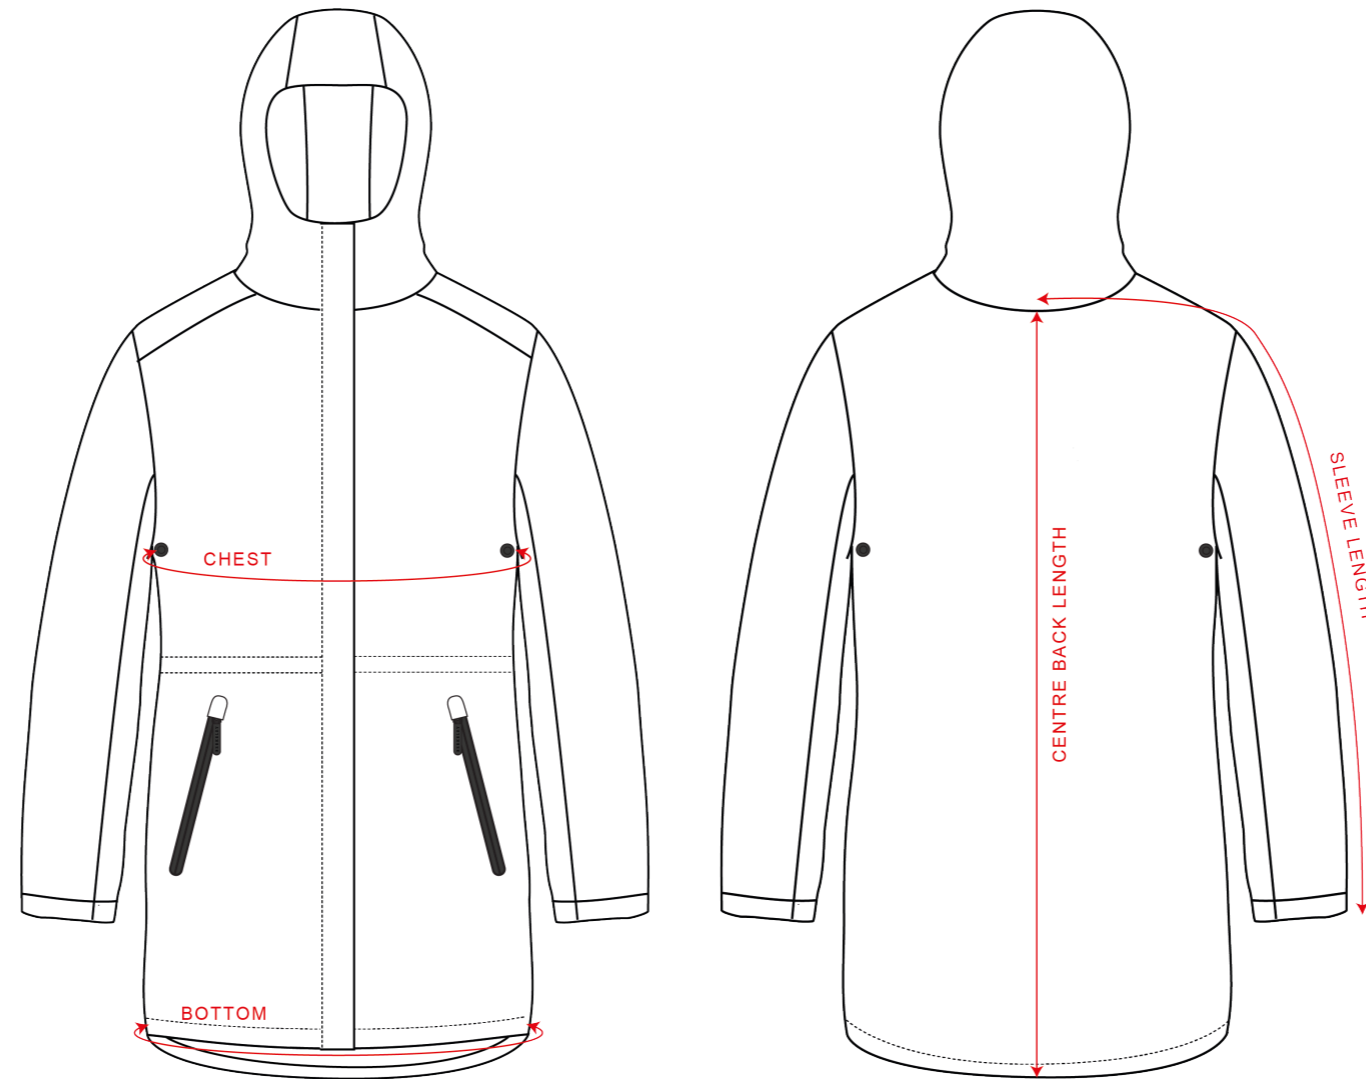

BERKELEY

EST MMV

W's COMMUTER PARKA

SIZE	XS	S	M	L	XL	2XL	TOLERANCE
CHEST (CM)	94	100	106	112	118	124	+/- 3
BOTTOM (CM)	102	108	114	120	126	132	+/- 3
SLEEVE FR. CB (CM)	80,5	81	82,5	84	85,5	87	+/- 2
CB LENGTH (CM)	80	81	82	83	84	85	+/- 2