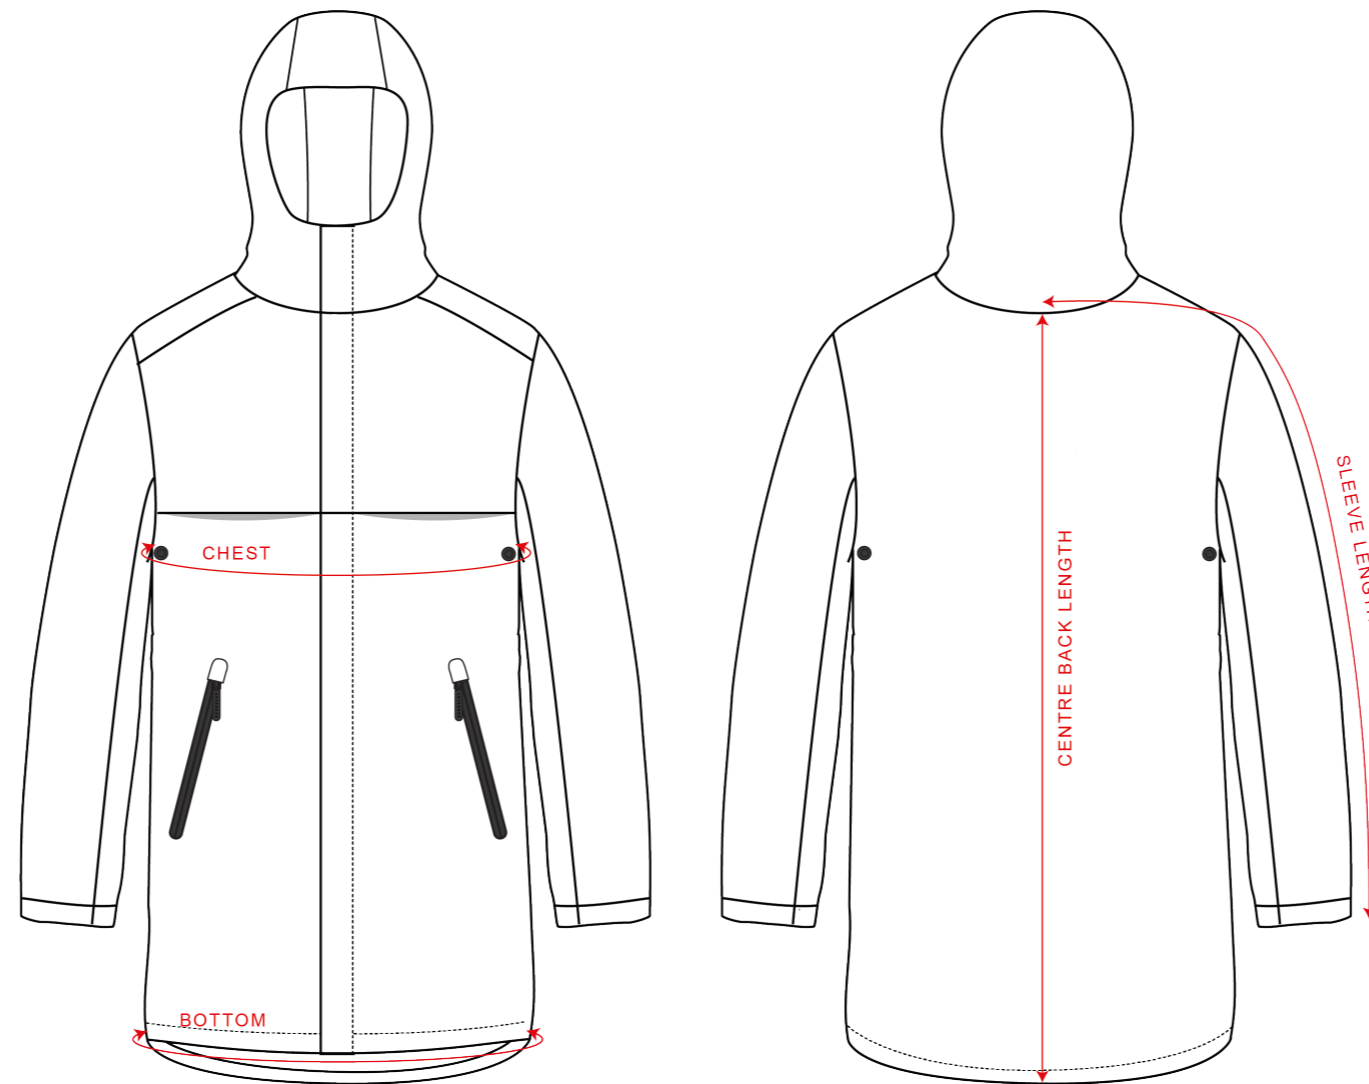

## COMMUTER PARKA

| SIZE               | S   | M   | L   | XL  | 2XL | 3XL | TOLERANCE |
|--------------------|-----|-----|-----|-----|-----|-----|-----------|
| CHEST (CM)         | 110 | 116 | 122 | 128 | 134 | 142 | +/- 3     |
| BOTTOM (CM)        | 108 | 114 | 120 | 126 | 132 | 140 | +/- 3     |
| SLEEVE FR. CB (CM) | 92  | 94  | 96  | 98  | 100 | 102 | +/- 2     |
| CB LENGTH (CM)     | 88  | 90  | 92  | 94  | 96  | 98  | +/- 2     |