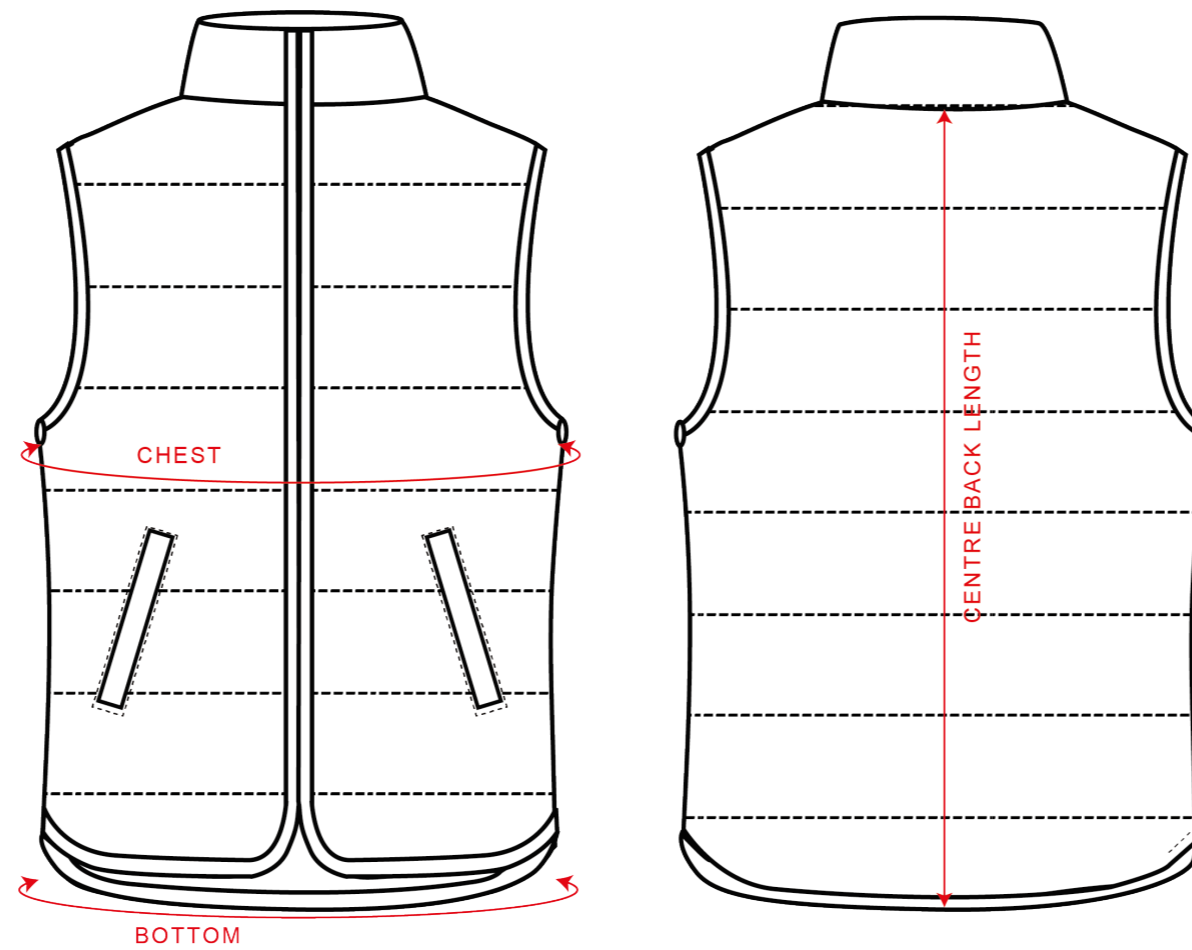

BERKELEY

EST MMV

MILAN VEST

| SIZE | S | M | L | XL | 2XL | 3XL | 4XL | 5XL | TOLERANCE |
|----------------|------|------|------|------|------|------|------|------|-----------|
| CHEST (CM) | 101 | 107 | 113 | 119 | 125 | 131 | 137 | 143 | +/- 3 |
| BOTTOM (CM) | 96 | 102 | 108 | 114 | 120 | 126 | 132 | 138 | +/- 3 |
| CB LENGTH (CM) | 68,5 | 69,5 | 71,5 | 72,5 | 73,5 | 74,5 | 75,5 | 76,5 | +/- 2 |