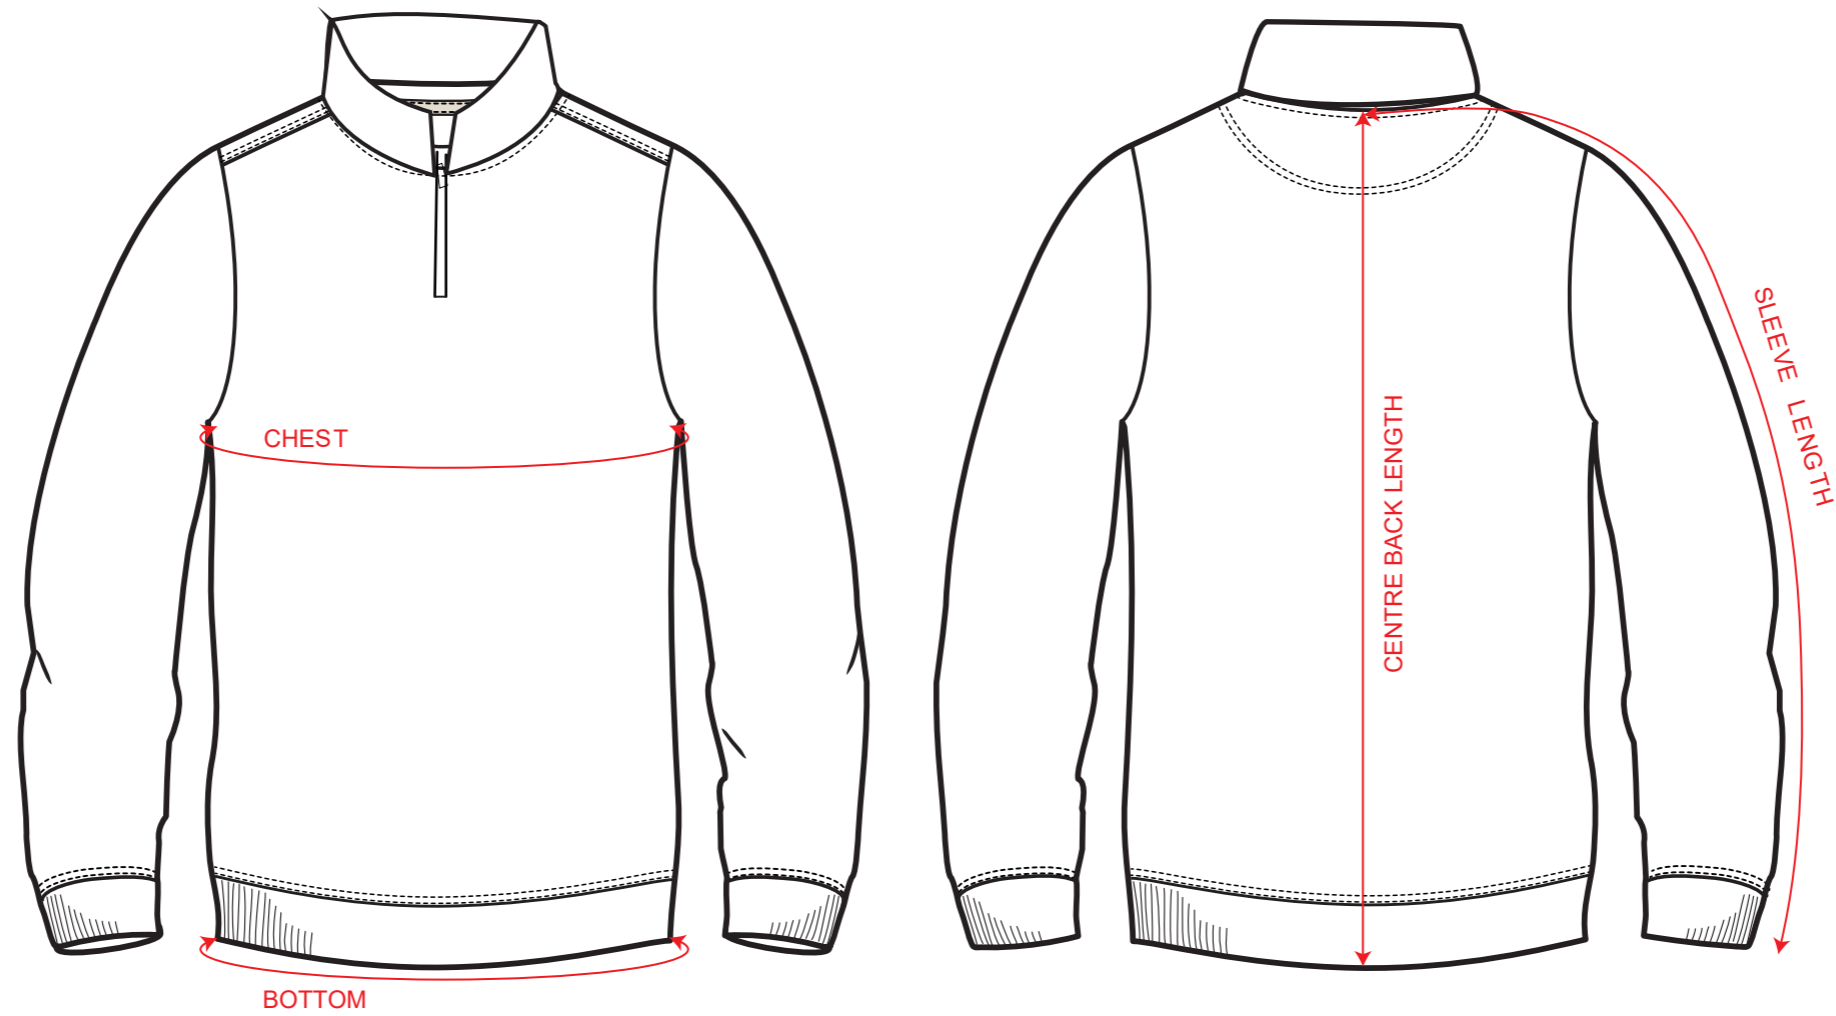

BERKELEY
EST MMV

BROCKTON HALF ZIP

SIZE	S	M	L	XL	2XL	3XL	TOLERANCE
CHEST (CM)	102	106	110	114	118	122	+/- 3
BOTTOM (CM)	77	79	81	83	85	87	+/- 3
SLEEVE FR. CB (CM)	84	86	89	91	93	95	+/- 2
CB LENGTH (CM)	66	68	70	72	75	77	+/- 2