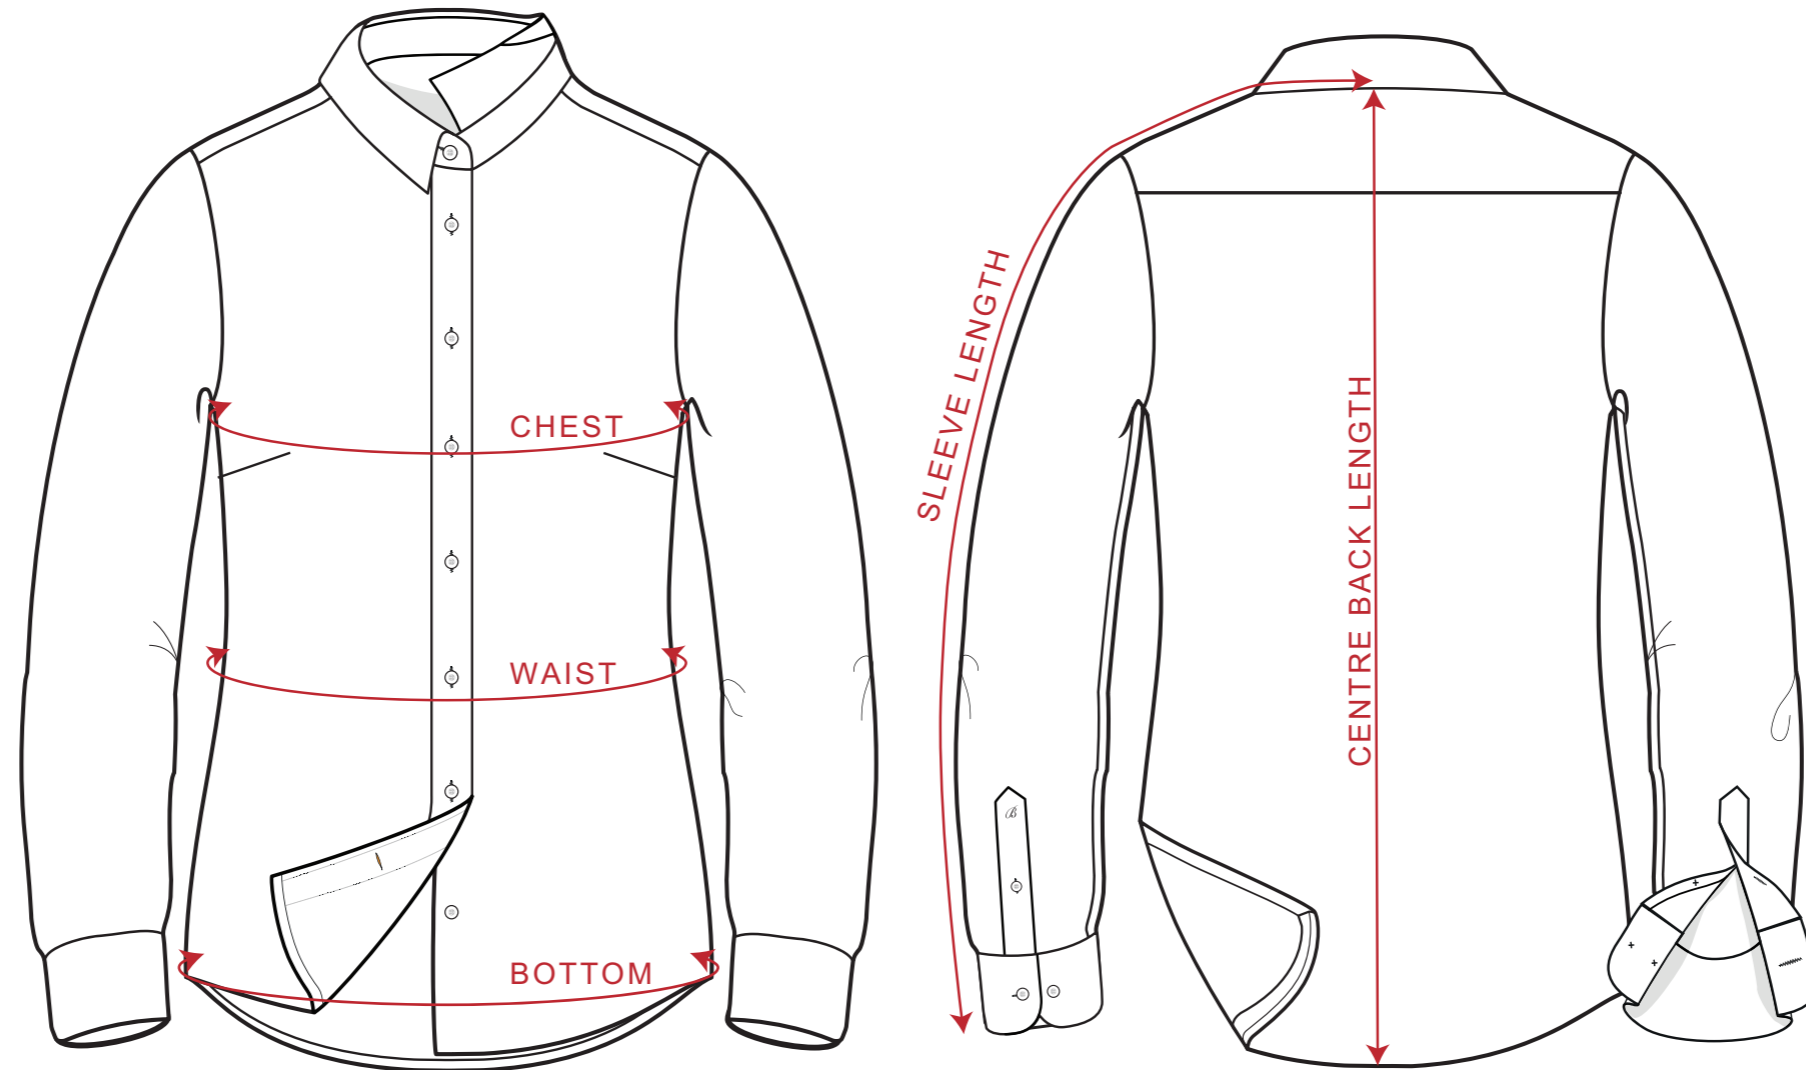

## W's PLAINFIELD TAILORED SHIRT

SIZE	XS	S	M	L	XL	2XL	3XL	TOLERANCE
CHEST (CM)	92	98	104	110	116	122	128	+/- 3
WAIST (CM)	81	87	93	99	105	111	117	+/- 3
BOTTOM (CM)	92	98	104	110	116	122	128	+/- 3
SLEEVE FR. CB (CM)	80	81	83,5	84,5	86	87,5	89	+/- 2
CB LENGTH (CM)	61,5	63,5	65,5	68	70,5	73	75,5	+/- 2