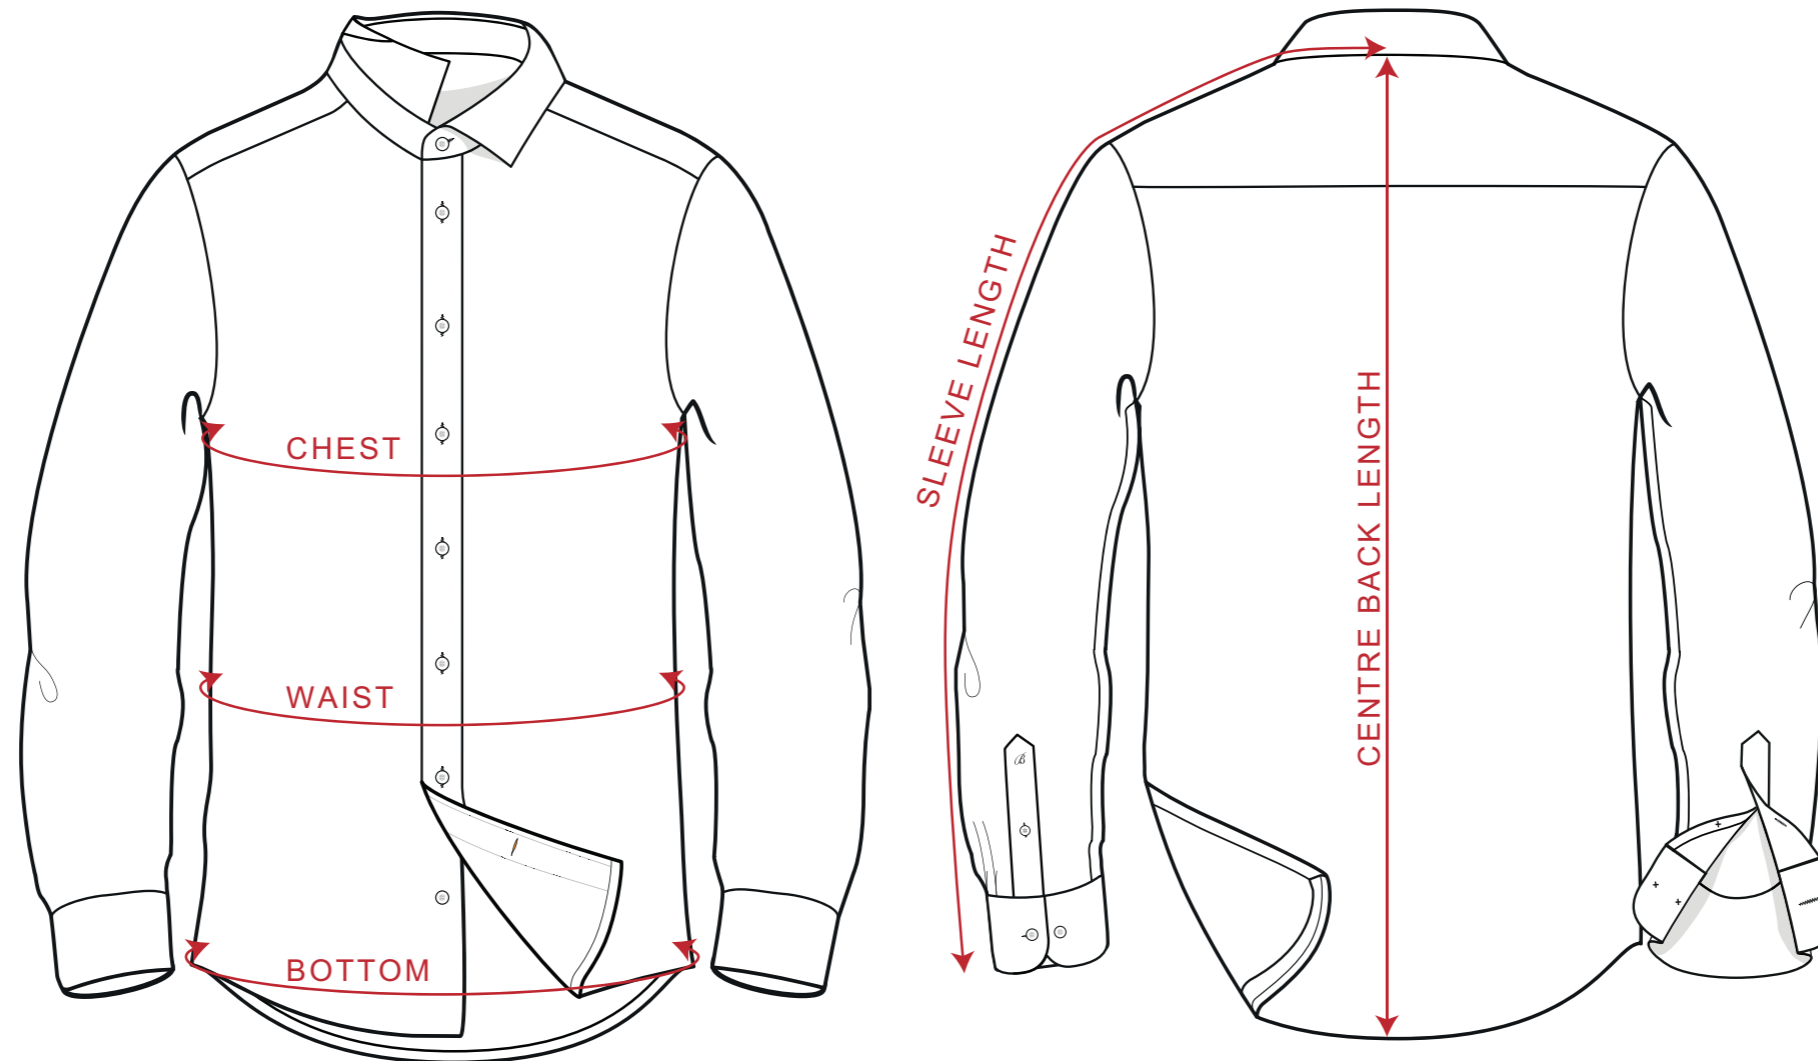

BERKELEY

EST MMV

PLAINFIELD TAILORED SHIRT

SIZE	S	M	L	XL	2XL	3XL	TOLERANCE
NECK (CM)	37/38	39/40	41/42	43/44	45/46	47/48	
CHEST (CM)	102	108	114	120	126	132	+/- 3
WAIST (CM)	96	102	108	114	120	126	+/- 3
BOTTOM (CM)	101	107	113	119	125	131	+/- 3
SLEEVE FR. CB (CM)	88	90,5	93	95,5	98	99	+/- 2
CB LENGTH (CM)	74	76	78	80	81	82	+/- 2