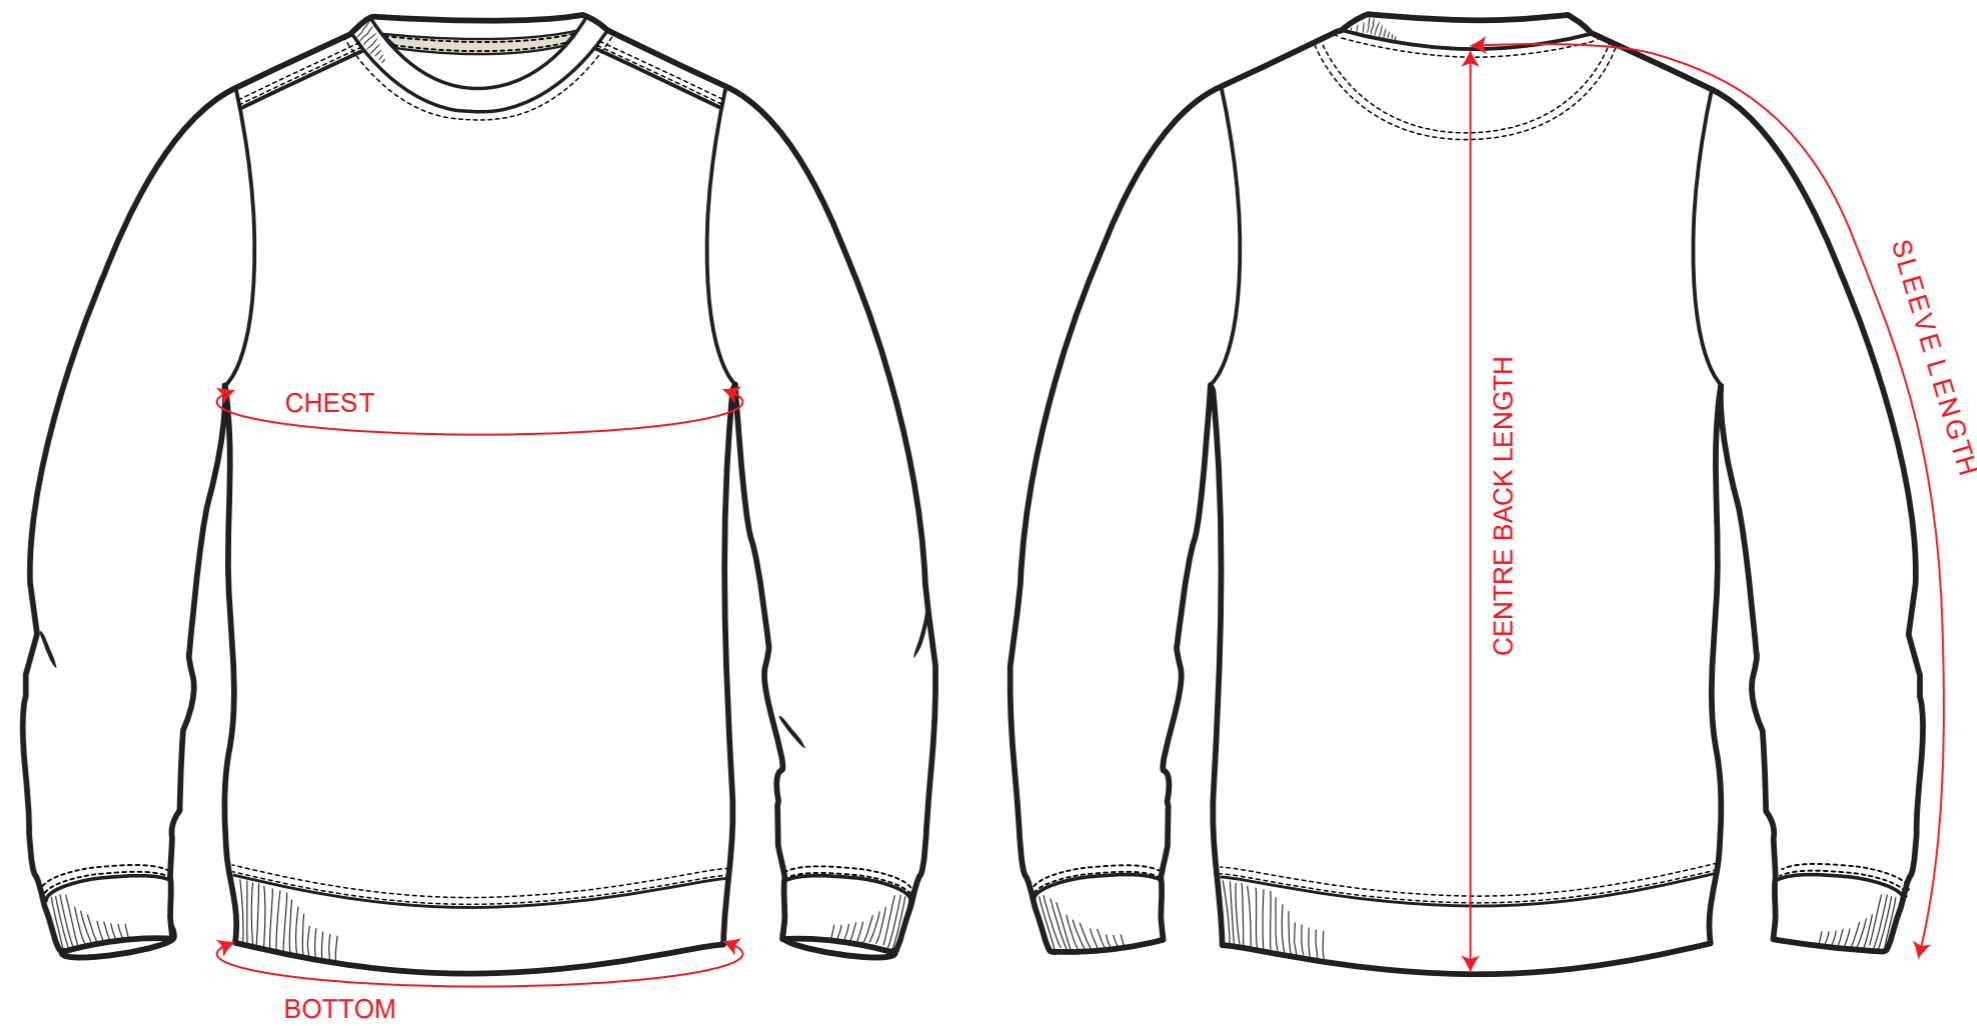

BERKELEY

EST MMV

WILTON CREW / V- NECK

SIZE	S	M	L	XL	2XL	3XL	4XL	TOLERANCE
CHEST (CM)	100	104	108	112	116	120	124	+/- 3
BOTTOM (CM)	86	90	94	98	102	106	110	+/- 3
SLEEVE FR. CB (CM)	83	85	88	90	92	94	96	+/- 2
CB LENGTH (CM)	64,5	66,5	68,5	70,5	73,5	75,5	77,5	+/- 2