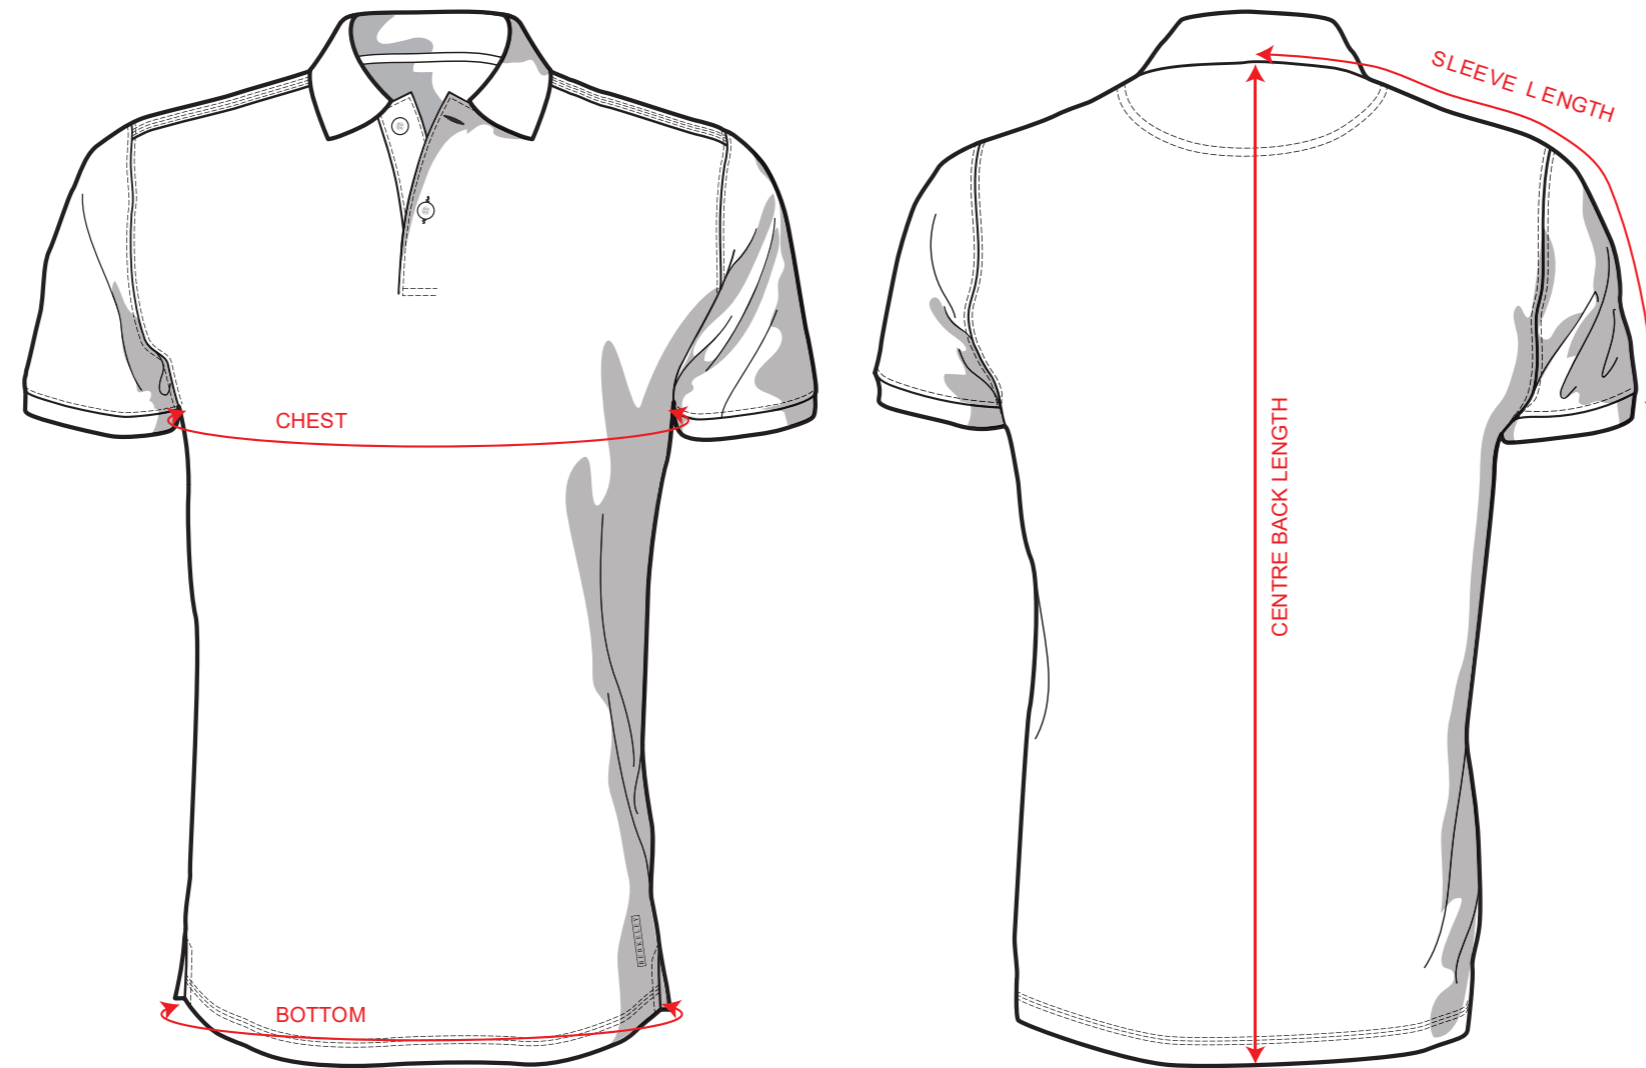

BERKELEY  
EST MMV

CAMDEN POLO

SIZE	XS	S	M	L	XL	2XL	3XL	4XL	5XL	TOLERANCE
CHEST (CM)	98	102	106	110	114	118	126	134	142	+/- 3
BOTTOM (CM)	96	100	104	108	112	116	124	132	140	+/- 3
SLEEVE FR. CB (CM)	39,5	41,25	43	44,75	46	48,25	50	51,75	53,5	+/- 2
CB LENGTH (CM)	67	69	71	73	75	77	79	80	81	+/- 2