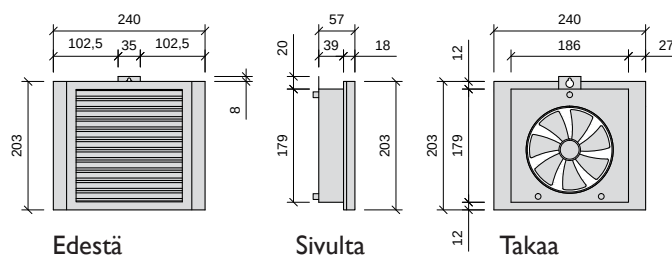

Tehontarve vain 1.0 W