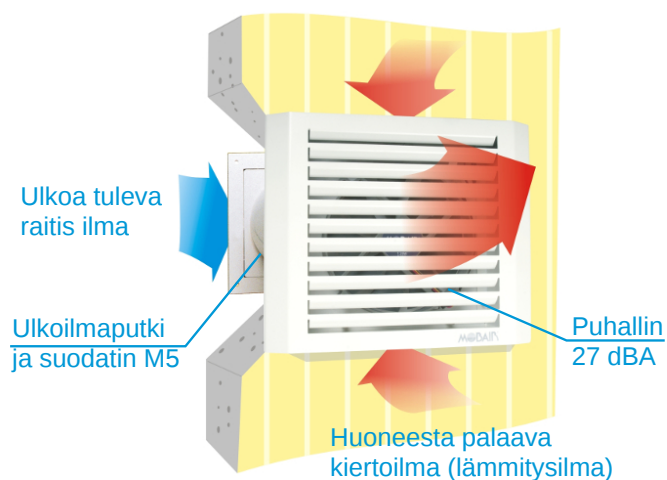

MOBAIR® 2030S Tuloilmalaite

Raitista korvausilmaa vedottomasti, puhtaana ja lämpimänä!

Kiertoilmapuhaltimella varustettu **Mobair 2030S** tuloilmalaite rakennuksiin, joissa on painovoimainen tai koneellinen ilmanpoisto. Laite suodattaa ja lämmittää huoneeseen ulkoa virtaavan korvausilman. Sopii erityisesti asuintiloihin omakoti-, rivi- ja kerrostaloissa.

Mobair 2030S on täysin uudentyyppinen tuloilmalaite. Erikoisen laitteesta tekee se, että ulkoa tuleva kylmä ilma lämpenee katonrajassa olevan lämpimän ilman avulla. 1.0W tehoinen puhallin aikaansaa huoneilman ja ulkoa tulevan ilman sekoittumisen, joten energiankulutus on erittäin alhainen. Patentoitu rakenne takaa vedottoman lopputuloksen. Valmistettu Suomessa.

Mobair 2035 on myös helppo asentaa ja huoltaa. Laitteen mukana toimitetaan kiinnitysruuvit, vaihdettava hienosuodatin, ulkoilmasäleikkö sekä ulkoilmaputki.

Tekniset tiedot:

- kokonaisilmavirta 20 dm³/s, josta ulkoilmaa 6-12 dm³/s
- äänitaso 27 dBA
- M5 pussisuodatin ulkoilmaputkessa (saatavana myös pestävä suodatin)
- sähköliitäntä 1.0 W, 8.5V DC, toimitukseen kuuluu pistotulppamuuntaja, 8 m verkkojohto