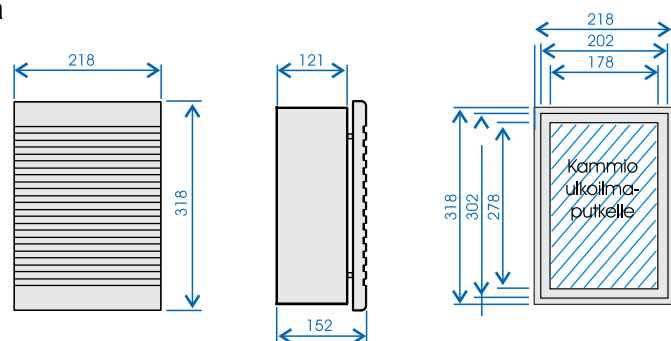

Tekniset tiedot:

- ilmavirta 10–12 dm³/s
- lämmitysteho 20–600 W
- ilmansuodatin F5
- runko valkoiseksi maalattua MDF-levyä
- sähkökytkentä 4,0 A/230V
- 5 m verkkojohto, maadoittamaton pistotulppa

Jälleenmyyjä