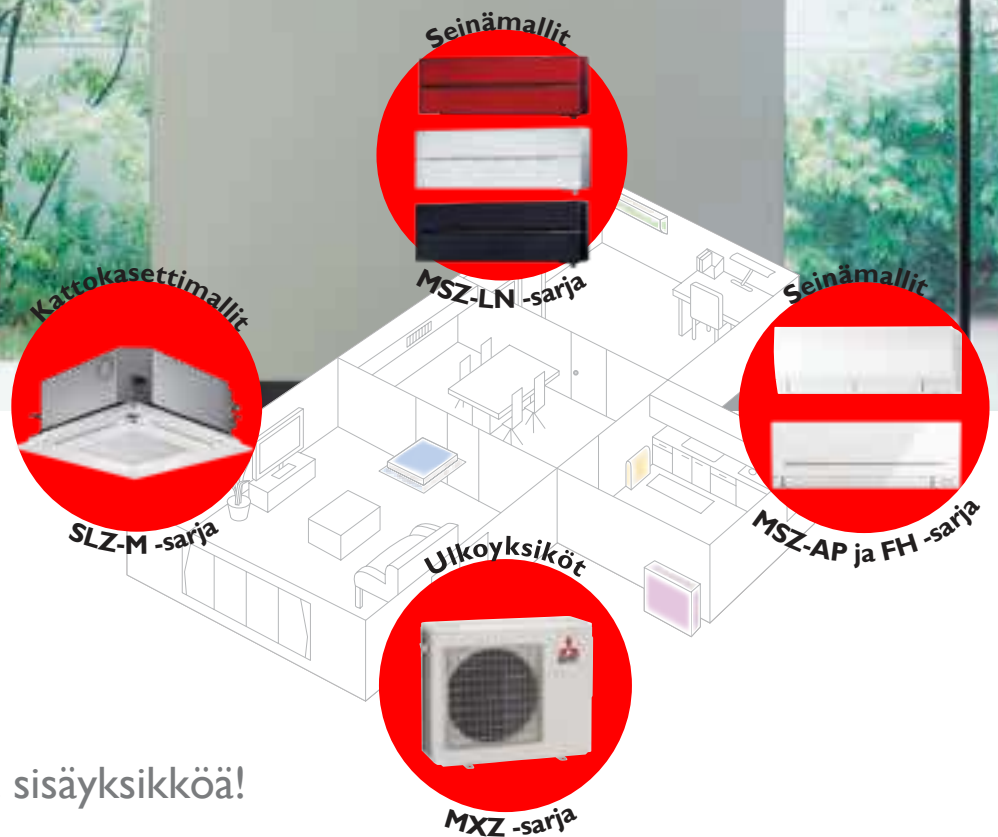

Yhdistele vapaasti.

 **MITSUBISHI  
ELECTRIC**  
LÄMPÖPUMPUT

Yksi ulkoyksikkö – monta sisäyksikköä!

M-sarjan multisplit-malleja on neljä eri mallia. Laitteistot soveltuvat toimistojen viilentimiksi ja kotien lämpöpumpuiksi. Mallista riippuen laitteistot voidaan varustaa kahdella, kolmella, neljällä tai viidellä sisäyksiköllä. Sisäyksikkömallit voivat vaihdella ollen seinämalleja tai kattokasetteja.

Järjestelmä, jossa on yksi ulkoyksikkö on huomaamattomampi ja soveltuu vaativaan ympäristöön paremmin kuin järjestelmät, joissa tarvitaan useita ulkoyksiköitä.

MXZ-5E102VA

MXZ-2D53VAH2