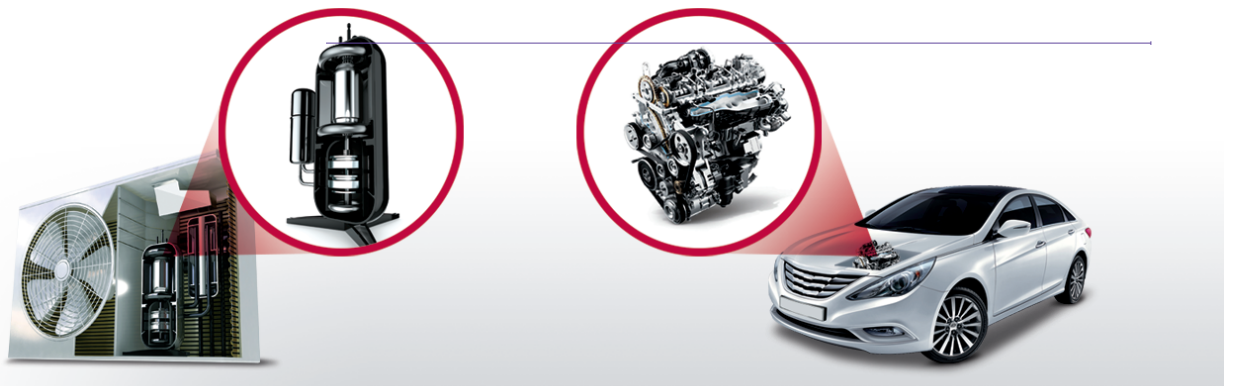

Mikä on 10-vuoden takuu?

Kompressori on lämpöpumpulle sama kuin moottori ajoneuvolle. 10-vuoden kompressoritakuulla voit nauttia pitkään LG lämpöpumpun hyödyistä.