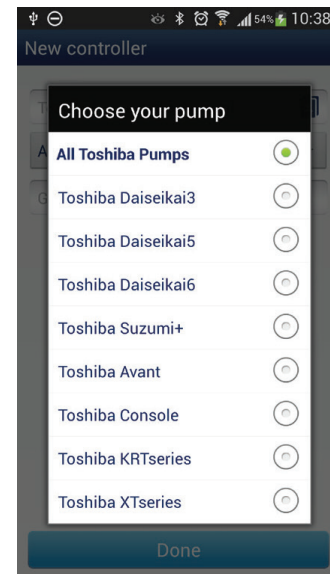

TOIMINNALLISUUS

Käskyjen lähetyksen lämpöpumpulle käyttäen ilmaista **iPhone / Android / Windows** -sovellusta

Suunniteltu toimimaan seuraavien Toshiba ilma-ilma

-lämpöpumppumallien kanssa:

- Daiseikai 3
- Daiseikai 5
- Daiseikai 6
- Suzumi +
- AvAnt
- Console
- KRT Digital Inverter
- XT Digital Inverter

Lämpöpumppukäskyt:

- Päällä/Pois
- Käyttöasetukset, KUIVA/VIILEÄ/LÄMPÖ/AUTO
- Lämpötila-asetukset 16-30 °C
- Tuulettimen nopeusasetukset, AUTO/MIN/NORM/MAX
- +8 °C toiminto

Ohjain lähettää hälytyksen:

- Jos huonelämpötila on matala (välillä 1-16 °C, oletus 5°C)
- Jos huonelämpötila on korkea (välillä 16-40 °C, oletus 30°C)
- Ei virtaa (välillä 1-48 tuntia, oletus 24h)
- Palveluaika (1-360 päivää, oletus 180 päivää)

Tilapyyntö – tietoja lämpöpumpusta, jonka säädöt on tehty Combi Control säätimellä.

(ml. lämpöpumpun käyttötila, tuulettimen nopeustila, lämpötila, huonelämpötila, virtatila jne.)

Versiopyyntö - tietoja ohjaimesta

(uptime, verkkovahvuus, versionumero jne.)

Sovelluksessa mahdollista ryhmitellä erilaisia lämpöpumppuja

Useiden lämpöpumppujen ohjaus sovelluksessa

Toimii ilman ulkoista virtalähdettä max 36 tuntia

TUOTETIEDOT

Malli Combi Control

Akku Li-ion BL-5C / 3,7 V 1050 mAh

Standardi mikro-USB -adapteri

Tuotekoko (K x P x L) 18 x 76 x 76 mm

Laatikon koko (K xPL x L) 60 x 120 x 140 mm

Paino (ilman adapteria) 70g

Laatikon paino 250gr

Maahantuoja:

Oy Combi Cool AB

LATAA SOVELLUS
TÄSTÄ!