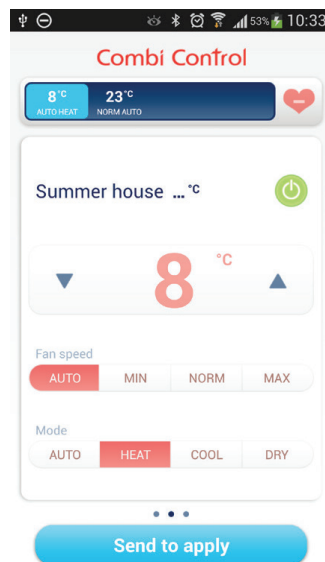

TOIMINNALLISUUS

Käskyjen lähetyksen lämpöpumpulle käyttäen ilmaista **iPhone / Android / Windows** -sovellusta

Suunniteltu toimimaan seuraavien Toshiba ilma-ilma

-lämpöpumppumallien kanssa:

- Daiseikai 3
- Daiseikai 5
- Daiseikai 6
- Suzumi +
- AvAnt
- Console
- KRT Digital Inverter
- XT Digital Inverter

Lämpöpumppukäskyt:

- Päällä/Pois
- Käyttöasetukset, KUIVA/VIILEÄ/LÄMPÖ/AUTO
- Lämpötila-asetukset 16-30 °C
- Tuulettimen nopeusasetukset, AUTO/MIN/NORM/MAX
- +8 °C toiminto

Ohjain lähettää hälytyksen:

- Jos huonelämpötila on matala (välillä 1-16 °C, oletus 5°C)
- Jos huonelämpötila on korkea (välillä 16-40 °C, oletus 30°C)
- Ei virtaa (välillä 1-48 tuntia, oletus 24h)
- Palveluaika (1-360 päivää, oletus 180 päivää)

Tilapyyntö – tietoja lämpöpumpusta, jonka säädöt on tehty Combi Control säätimellä.

(ml. lämpöpumpun käyttötila, tuulettimen nopeustila, lämpötila, huonelämpötila, virtatila jne.)

Versiopyyntö - tietoja ohjaimesta

(uptime, verkkovahvuus, versionumero jne.)

Sovelluksessa mahdollista ryhmitellä erilaisia lämpöpumppuja

Useiden lämpöpumppujen ohjaus sovelluksessa

Toimii ilman ulkoista virtalähdettä max 36 tuntia

TUOTETIEDOT

Malli Combi Control

Akku Li-ion BL-5C / 3,7 V 1050 mAh

Standardi mikro-USB -adapteri

Tuotekoko (K x P x L) 18 x 76 x 76 mm

Laatikon koko (K xPL x L) 60 x 120 x 140 mm

Paino (ilman adapteria) 70g

Laatikon paino 250gr

Maahantuoja:

Oy Combi Cool AB

LATAA SOVELLUS
TÄSTÄ!