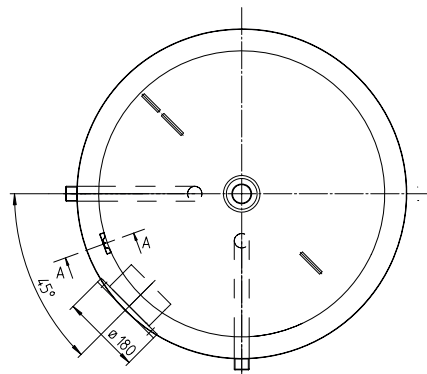

Technische Daten

Warmwasserspeicher

Type WPPS 200, 300, 400, 500

Kundendienst:

Type	Abmessungen in mm								Kippmaß
	Ø	A	B	C	D	E	F	G	
200	600	246	222	703	654	963	1232	5/4"	1310
300	600	246	222	924	941	1420	1689	5/4"	1740
400	670	339	280	1029	964	1505	1834	6/4"	1890
500	750	365	276	960	895	1414	1740	2"	1830