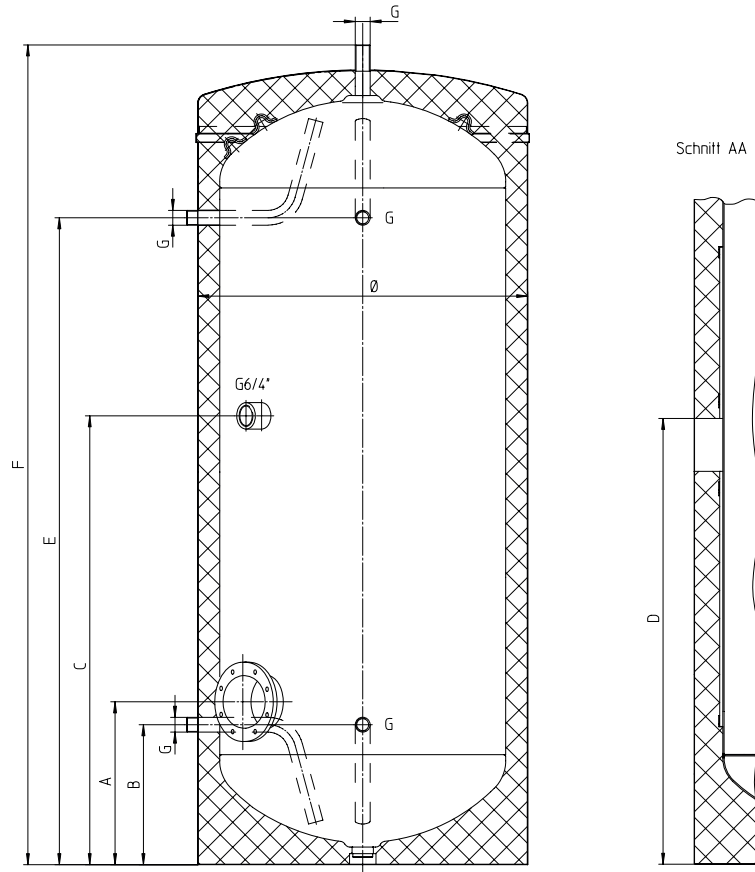

Technische Daten

Warmwasserspeicher

Type WPPS 200, 300, 400, 500

Kundendienst:

Type	Abmessungen in mm								Kippmaß
	Ø	A	B	C	D	E	F	G	
200	600	246	222	703	654	963	1232	5/4"	1310
300	600	246	222	924	941	1420	1689	5/4"	1740
400	670	339	280	1029	964	1505	1834	6/4"	1890
500	750	365	276	960	895	1414	1740	2"	1830