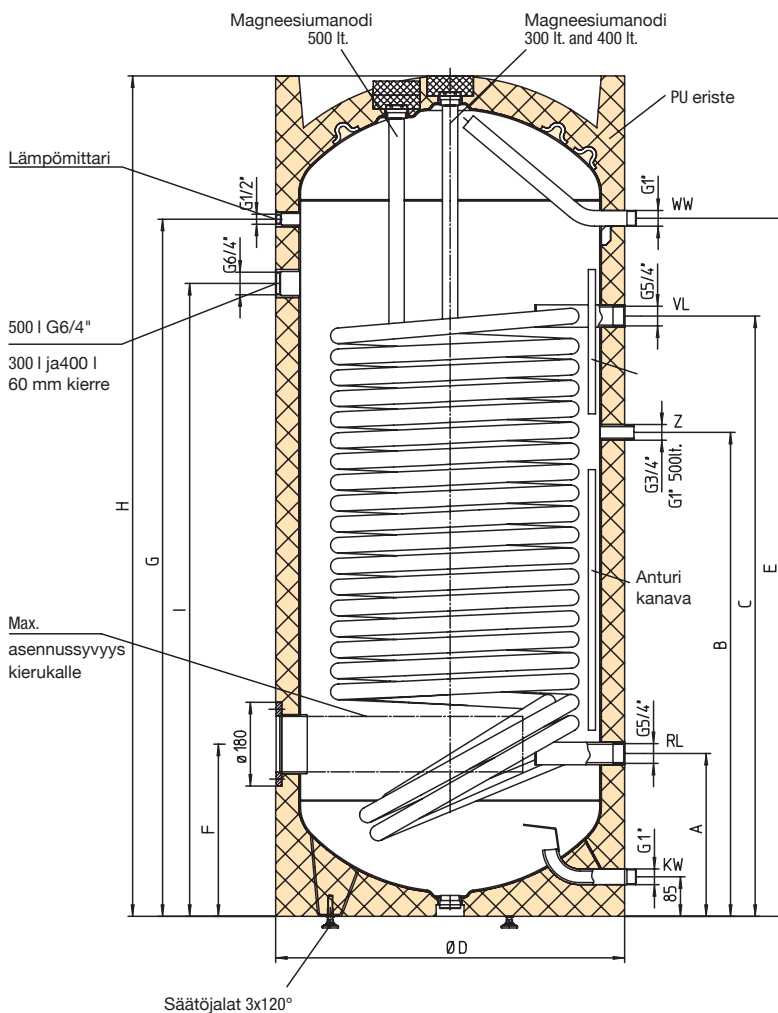

## HRS 300, 400, 500

- Sisäpinta emaloitu standardien DIN 4753 T3 ja T6 mukaan.
- Käyttöpaine max. 10 bar
- Lämpötila: max. 95 °C
- Kierukkalämmönvaihdin suurella pinta-alalla
- Energiatehokas 50 mm PU eristys
- Lämpöeriste toimitetaan irrallaan (hopea)
- Yhteet 3/4" ulkokierre HRS 300 ja HRS 400 ja 1" ulkokierre HRS 500
- Säädettävä lämpöanturikorkeus (sensorikanava)
- Korkealaatuinen lämpömittari mukana
- DIN 4753-sopiva magneesium- tai sähköanodi
- 6/4" yhteet vastuksille (suljettu)
- Säätöjalat