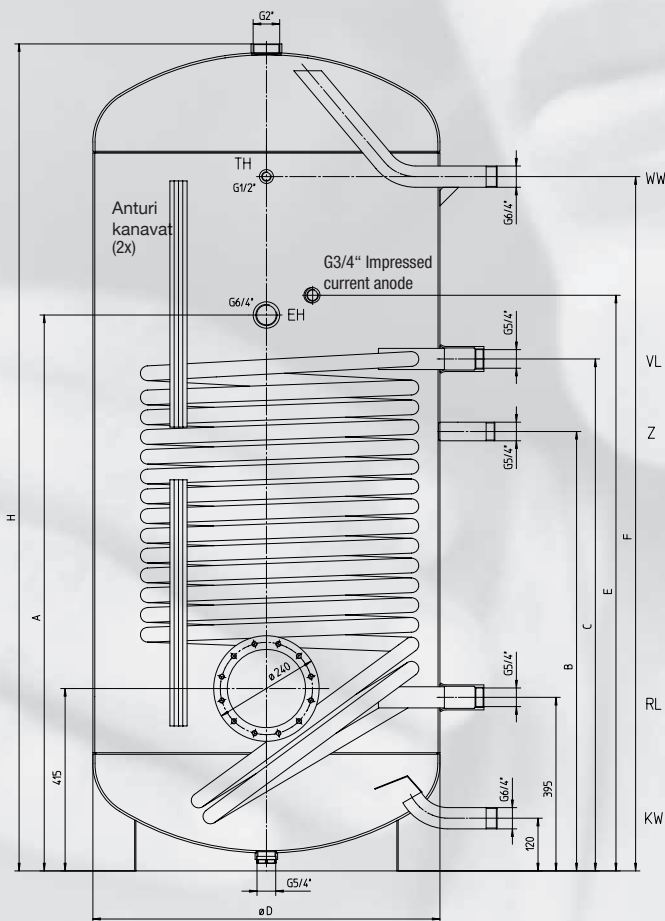

KÄYTTÖVESIVARA AJAT SUURTEHOKIERUKALLA

HRS 750 ja 900

HRS 750, 900

- Sisäpinta emaloitu standardien DIN 4753 T3 ja T6 mukaan.
- Käyttöpaine max. 10 bar
- Lämpötila: max. 95 °C
- Kierukkalämmönvaihdin erittäin suurella pinta-alalla
- Energiatehokas ECO SKIN huippueriste 100 mm
- Yhteet 5/4"
- Säädettävä lämpöanturikorkeus (sensorikanava)
- Korkealaatuinen lämpömittari mukana
- Sisäänrakennettu sähköinen anodi
- 6/4" yhteet vastuksille (suljettu)

LISÄVARUSTEET:

- Lämpötilaohjattu latauspumpusäädin ATR
- Lisävastus 240 mm laipalla
- Lisävastus, 6/4" "SH"-sarja
- Sähköinen anodi (add-on kit)
- Kuparikierukka 240 mm laipalla (vaaka)
- Lisätietoja erillisessä varuste-esitteessämme

Lämmönlähde	Tehotaulukko kW											
	55°C	55°C	55°C	55°C	60°C	60°C	60°C	60°C	65°C	65°C	65°C	65°C
Kuuma vesi tuotettu	45°C	45°C	45°C	45°C	50°C	50°C	50°C	50°C	55°C	55°C	55°C	55°C
Kylmä vesi sisään	10°C	10°C	10°C	10°C	10°C	10°C	10°C	10°C	10°C	10°C	10°C	10°C
Lämmitysvirtaama	600l/h	1200l/h	1800l/h	2400l/h	600l/h	1200l/h	1800l/h	2400l/h	600l/h	1200l/h	1800l/h	2400l/h
HRS 300	16,0	22,7	26,4	28,8	17,7	25,1	29,1	31,7	20,7	29,7	34,8	38,1
HRS 400	18,6	27,4	32,4	35,7	20,6	30,2	35,7	39,4	22,5	33,0	39,1	43,0
HRS 500	20,5	30,9	37,1	41,2	22,6	34,1	40,9	45,4	24,7	37,2	44,7	49,7
HRS 750	20,5	30,9	37,1	41,2	22,6	34,1	40,9	45,4	24,7	37,2	44,7	49,7
HRS 900	22,5	35,5	44,9	52,1	24,0	38,4	48,5	56,1	25,8	41,2	51,9	60,0