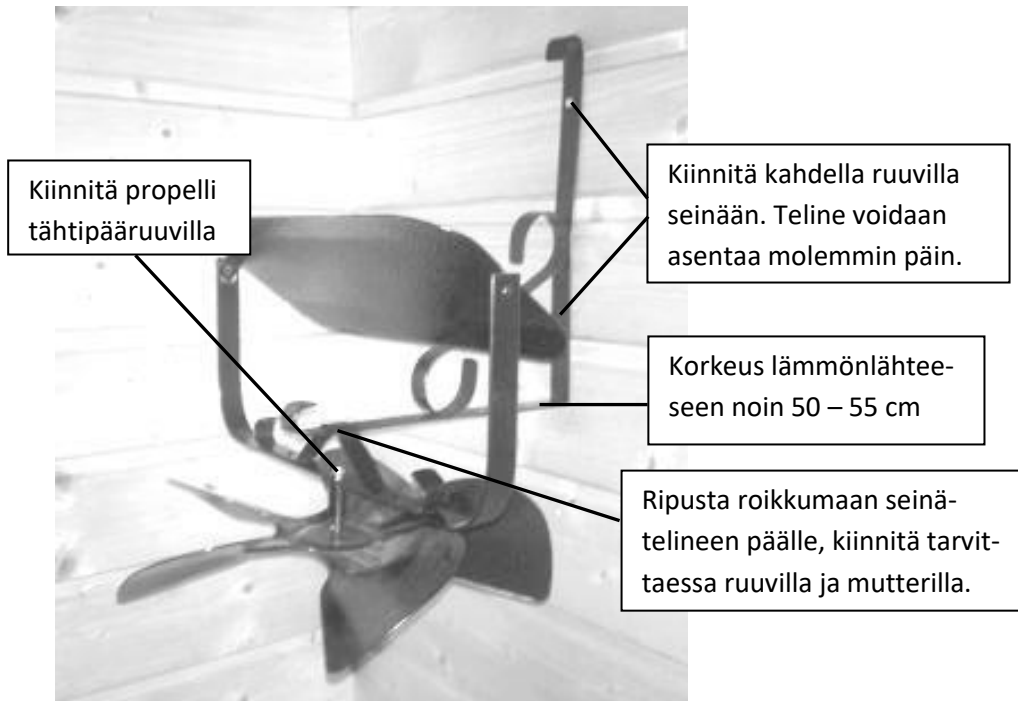

LEMPEÄT LÖYLYT SAUNATUULETIN, ASENNUS- JA KÄYTTÖOHJE

Turbo malli

Kiitos että valitsit Lempeät Löylyt, sillä saunomisesi parantuu huomattavasti.

Uusi suomalainen innovaatio antaa löylytilaan tasaisemman kostean löylyn. Alalauten ja lattian lämpötila tulee nousemaan. Parasta tuulettimessassa on, ettei se vaadi sähköä, vaan toiminta perustuu kiukaasta nousevaan lämpönosteeseen ja herkkään laakeroituun propelliin sekä ohjauspeltiin, jota voit tarpeen mukaan säädellä. Saunomisen jälkeen propelli jää vielä pyörimään, joten sauna kuivuu nopeammin.