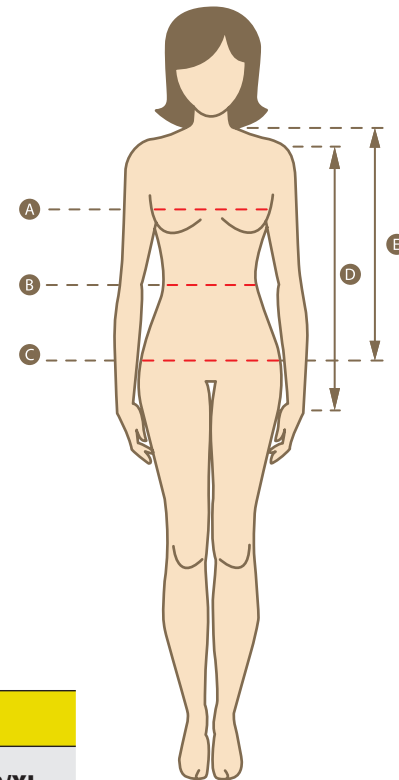

fair  **play**®

Tabela rozmiarów bluzy MARIKA | Size chart of MARIKA sweatshirt

		34/XS	36/S	38/M	40/L	42/XL
A	obwód klatki piersiowej / chest circumference	84	92	98	108	114
B	obwód talii / waist circumference	76	82	92	96	104
C	obwód bioder / bottom circumference	94	100	104	110	120
D	długość rękawa / sleeve length	62	63	63	65	65
E	długość środka tyłu bluzy bez kołnierza / center back length measured without collar	60	62	62	63	65