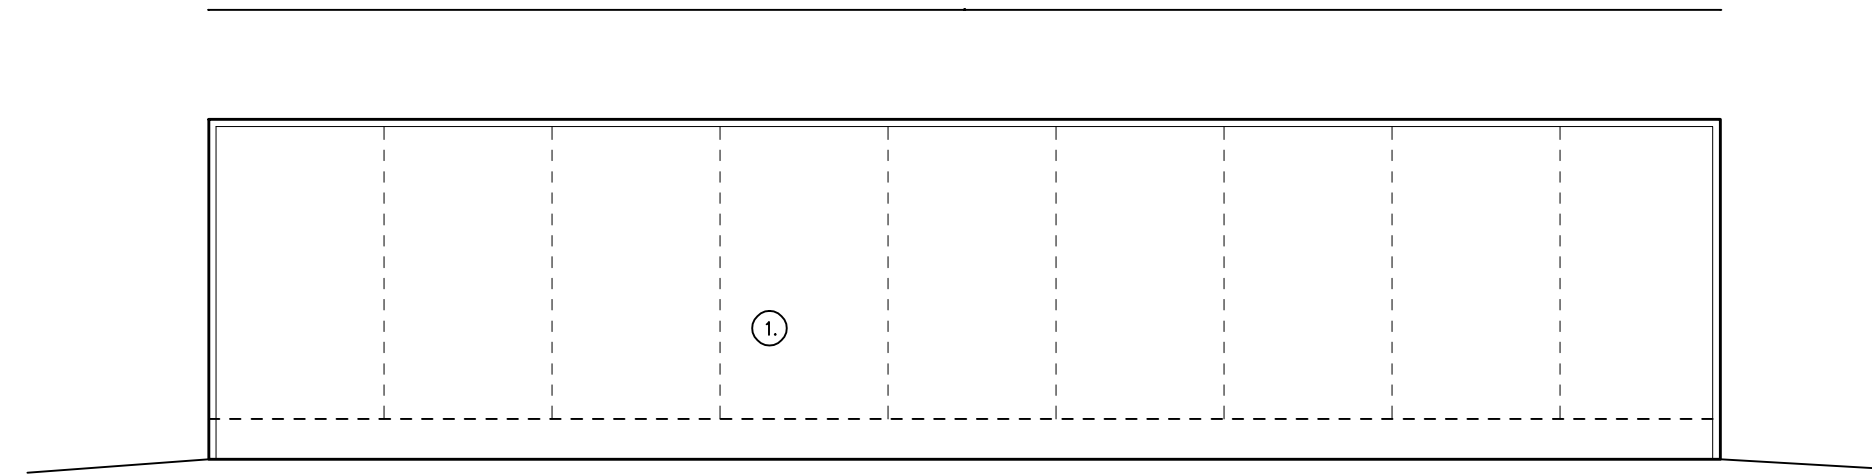

POHJAPIIRUSTUS

JULKISIVUT

PÄÄTY EDESTÄ JA TAKAA

SIVUSEINÄT

1. TUMMAHARMAA, UV-SUOJATTU TELTTAPRESSU

PINTA-ALA: 183m²
TILAVUUS: 640m³

LEIKKAUS