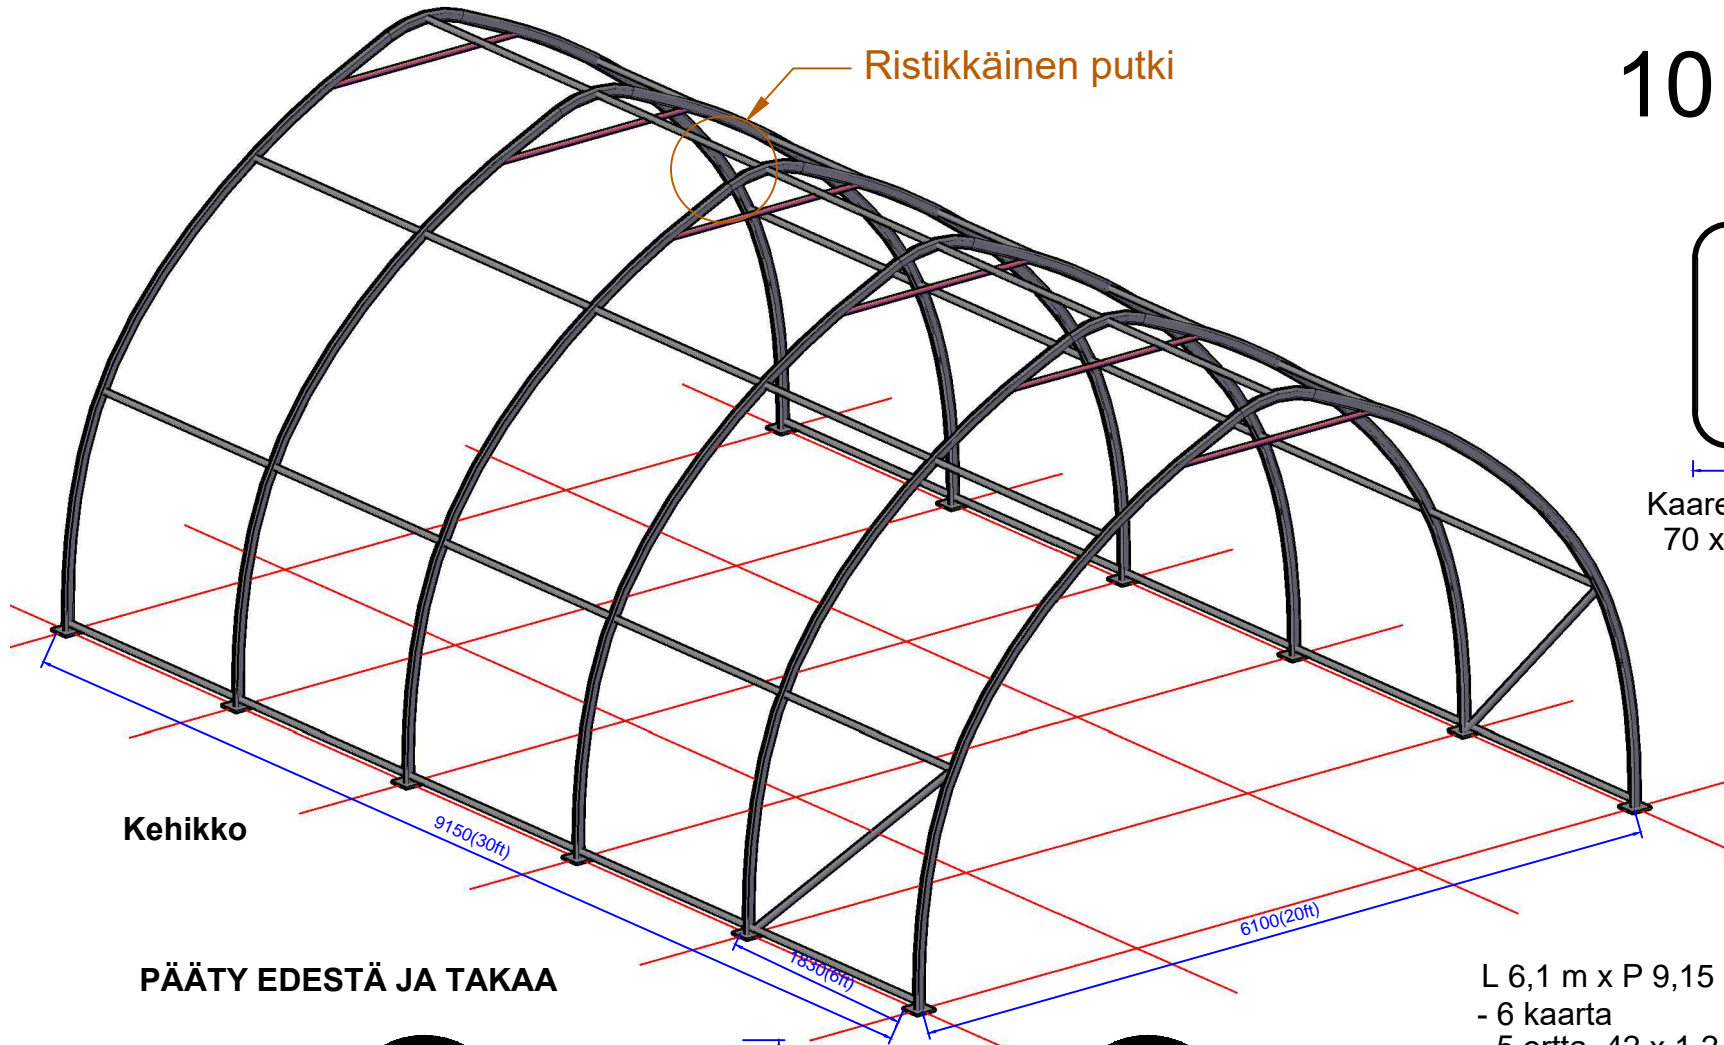

101688382

Kaaren soikea putki
70 x 42 x 1,5 mm

PÄÄTY EDESTÄ JA TAKAA

L 6,1 m x P 9,15 m x K 3,66 m

- 6 kaarta
- 5 ortta, 42 x 1,2 mm
- Yksiköt: mm
- Etu- ja takaovi vetoketjullisella ovella ja kahdella ikkunalla