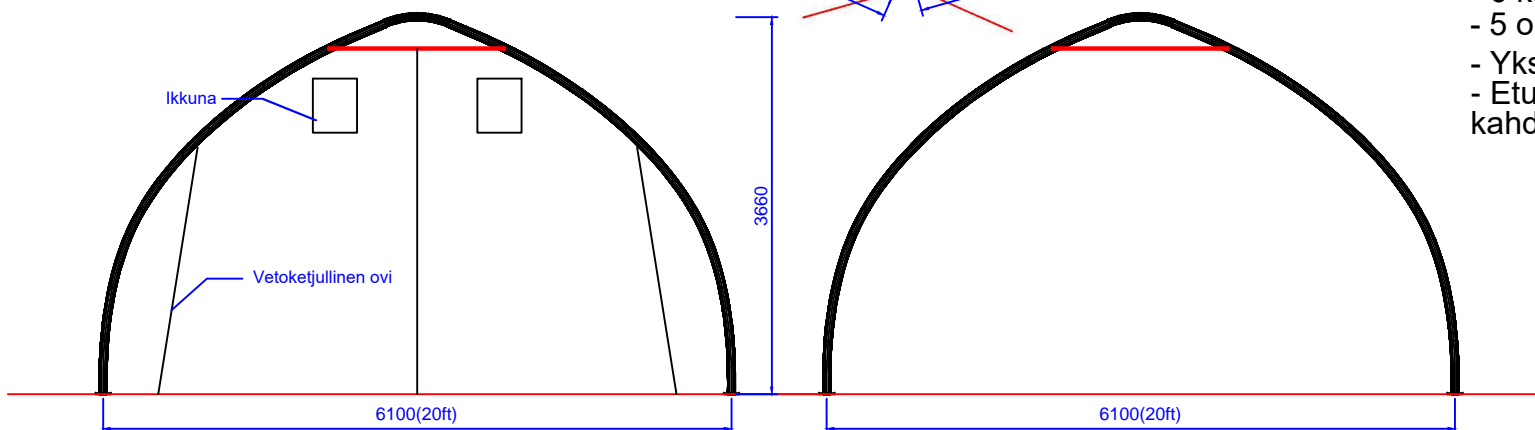

101688382

Kaaren soikea putki
70 x 42 x 1,5 mm

PÄÄTY EDESTÄ JA TAKAA

L 6,1 m x P 9,15 m x K 3,66 m

- 6 kaarta
- 5 ortta, 42 x 1,2 mm
- Yksiköt: mm
- Etu- ja takaovi vetoketjullisella ovella ja kahdella ikkunalla