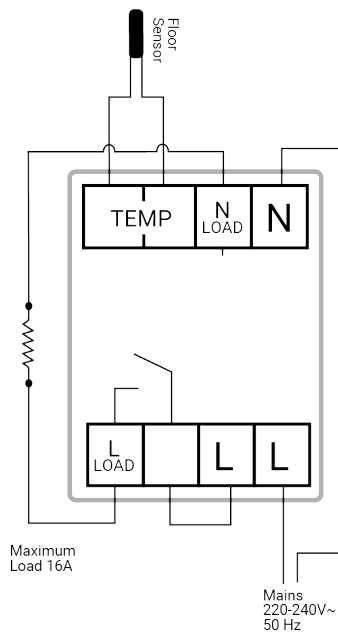

Tietokonekäytölle suunnattu Themon web-sovellus (app.themo.io) näyttää yksityiskohtaisen raportin lämmityshistoriasta sekä arvion saavutetuista säästöistä.

Lämmitystilat

Themossa on kolme eri toimintatilaa

Off: Kun Themo kytketään Off -asettoon, se lämmittää vain, kun huonelämpötila tippuu alle jäätyminenestolämpötilan välttääkseen jäätymisvahingot. Minimilämpötilan saat valita itse (oletus 5° C).

Älyohjelma: Älyohjelma -tilassa, Themo ohjaa lämmitystä lämmitysohjelman mukaan. Se voidaan säätää haluttuun kotonaolo, poissaolo tai nukkumislämpötilaan. Optimaaliset lämmityssykliä säädetään perustuen reaaliaikaisiin pörssisähköhintoihin tai syötettyihin kiinteisiin sähköhintoihin.

Manual: Manuaaltilassa Themo toimii "perinteisenä" termostaattina. Manuaaltilan jatkuvaa lämpötilaa voidaan säätää mobiiliapplikaatiosta, tai Themon etupaneelista.

Asennustapa ja liitännät

Yhteensopivuus

DIN -asennettava Themo -termostaatti tukee ainoastaan 230V järjestelmää ja se on tarkoitettu asennettavaksi DIN -kiskoon. Liitäntäkaaviosta näet johtojen kytkennät. Lattia-anturin asianmukainen kytkentä on tärkeää, jotta termostaatti toimii oikein.

Yksityiskohtaiset asennusohjeet löytyvät myyntipakkauksesta