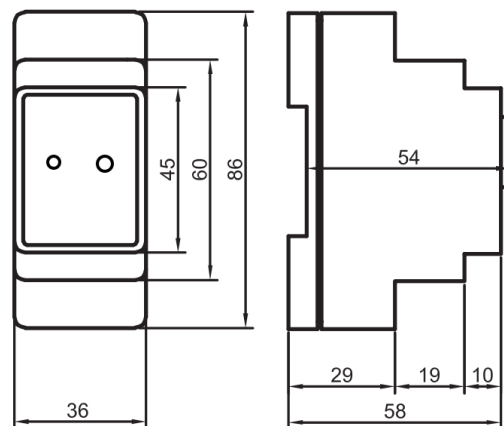

Tietokonekäytölle suunnattu Themon web-sovellus (app.themo.io) näyttää yksityiskohtaisen raportin lämmityshistoriasta sekä arvion saavutetuista säästöistä.

Lämmitystilat

Themossa on kolme eri toimintatilaa

Off: Kun Themo kytketään Off -asettoon, se lämmittää vain, kun huonelämpötila tippuu alle jäätyminenestolämpötilan välttääkseen jäätymisvahingot. Minimilämpötilan saat valita itse (oletus 5° C).

Älyohjelma: Älyohjelma -tilassa, Themo ohjaa lämmitystä lämmitysohjelman mukaan. Se voidaan säätää haluttuun kotonaolo, poissaolo tai nukkumislämpötilaan. Optimaaliset lämmityssykliä säädetään perustuen reaaliaikaisiin pörssisähköhintoihin tai syötettyihin kiinteisiin sähköhintoihin.

Manual: Manuaaltilassa Themo toimii "perinteisenä" termostaattina. Manuaaltilan jatkuvaa lämpötilaa voidaan säätää mobiiliapplikaatiosta, tai Themon etupaneelista.

Asennustapa ja liitännät

Yhteensopivuus

DIN -asennettava Themo -termostaatti tukee ainoastaan 230V järjestelmää ja se on tarkoitettu asennettavaksi DIN -kiskoon. Liitäntäkaaviosta näet johtojen kytkennät. Lattia-anturin asianmukainen kytkentä on tärkeää, jotta termostaatti toimii oikein.

Yksityiskohtaiset asennusohjeet löytyvät myyntipakkauksesta