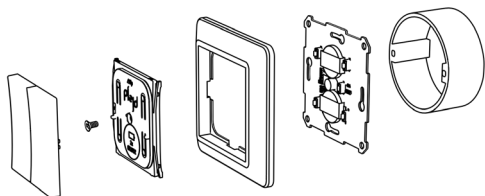

Tulossa!

Langaton painike

WPH-01

Schneider valkoinen

Elko valkoinen

Langaton painike, joka mahdollistaa yhden tai useamman Plejdin tuotteen langattoman ohjauksen. Sijoita helposti mihin tahansa kohtaan kaksipuolisella teipillä. Asennus kehykseen itsenäisesti tai yhdessä tavallisen valaisinpainikkeen kanssa. Voit tehdä asetukset helposti Plejd-sovelluksessa.

- Paketissa on mukana 5-kytkin sekä 6-kytkin vivut.
- Mukana Schneider Exxact- ja/tai Elko RS/Plus -kytkimet. Katso väri vaihtoehdot tuoteluettelosta.
- Suoraohjaus, porraskytkentä tai skenaario-ohjaus. Esim. Tuplavivuille saat halutessasi monta eri toimintoa, himmennys, tilannevalaistus.
- Laskettu pariston kesto 200 000 painallusta tai 15 vuotta (paristo voidaan vaihtaa).

Tuoteluettelo

Langaton painike valkoinen Schneider Exxact	WPH-01-SW	26 189 06
Langaton painike valkoinen Elko RS/Plus	WPH-01-EW	26 189 07

SNRO.

Asennus kojerasiaan ruuvilla.

Asennus seinään/laattapintaan mukana toimitettavalla teipillä.