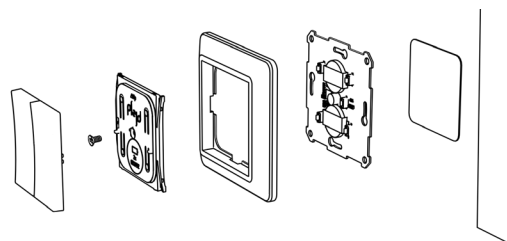

- Paketissa on mukana 5-kytkin sekä 6-kytkin vivut.
- Mukana Schneider Exxact- ja/tai Elko RS/Plus -kytkimet. Katso väri vaihtoehdot tuoteluettelosta.
- Suoraohjaus, porraskytkentä tai skenaario-ohjaus. Esim. Tuplavivuille saat halutessasi monta eri toimintoa, himmennys, tilannevalaistus.
- Laskettu pariston kesto 200 000 painallusta tai 15 vuotta (paristo voidaan vaihtaa).

Tuoteluettelo

Langaton painike valkoinen Schneider Exxact	WPH-01-SW	26 189 06
Langaton painike valkoinen Elko RS/Plus	WPH-01-EW	26 189 07

SNRO.

Asennus kojerasiaan ruuvilla.

Asennus seinään/laattapintaan mukana toimitettavalla teipillä.