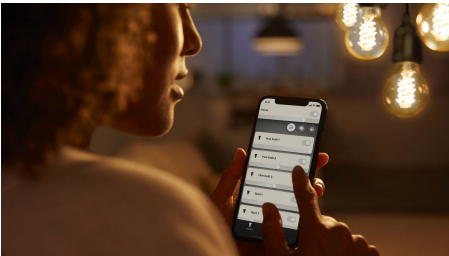

Helppokäyttöinen älyvalaistus

Pitkänomaisen ja Edison-tyylisen hehkulankalampun suurempi versio, ST72, on Bluetooth-yhteensopiva, ja siinä on kierteinen hehkulanka ja tyylikäs kullanuskea pinnoite, jossa on modernisoitua vintage-henkeä. Voit ohjata sitä Bluetoothilla tai muodostaa yhteyden Hue Bridgeen, jotta saat käyttöösi lisää älyvalaistusominaisuuksia.

Rajattomat mahdollisuudet

- Vintage-muotoilu ja modernit ominaisuudet käsi kädessä

Helppokäyttöinen älyvalaistus

- Ohjaa jopa 10 valoa yhtä aikaa Bluetooth-sovelluksella
- Ohjaa valaistusta äänikomennoilla*
- Luo juuri oikea tunnelma pehmeällä valkoisella valolla
- Vapauta älykkään valaistuksen kaikki ominaisuudet Hue-sillan avulla!

Ohjaa jopa 10 valoa yhtä aikaa Bluetooth-sovelluksella

Hue Bluetooth -sovelluksella voit ohjata kaikkia asunnon Hue-älyvalaisimia yhdestä huoneesta. Voit lisätä jopa 10 älyvaloa ja ohjata niitä näppärästi mobiililaitteen painikkeella.