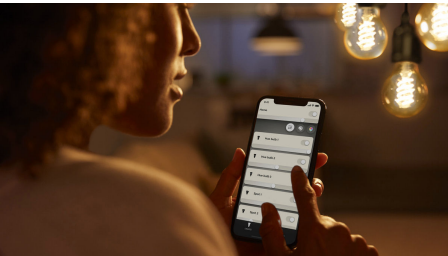

Ohjaa jopa 10 valoa yhtä aikaa Bluetooth-sovelluksella

Hue Bluetooth -sovelluksella voit ohjata kaikkia asunnon Hue-älyvalaisimia yhdestä huoneesta. Voit lisätä jopa 10 älyvaloa ja ohjata niitä näppärästi mobiililaitteen painikkeella.