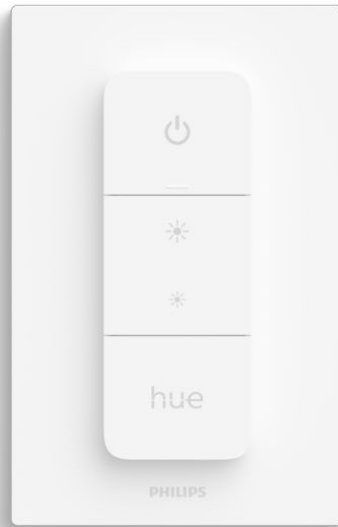

PHILIPS

Dimmer switch

Hue

Langaton asennus

Paristokäyttöinen

Helppokäyttöiset
valaistusasetukset

Käytä kauko-ohjaimena

8719514274617

Helppokäyttöinen älyvalaistus

Himmennä tai kirkasta huone, säädä valaistusasetuksia tai huolehdi parhaasta mahdollisesta valaistuksesta vuorokaudenajan mukaan. Hue-himmennin kiinnittyy seiniin tai magneettisiin pintoihin, mutta sitä voidaan käyttää myös kaukosäätimenä kotisi joka kolkassa.

Kohokohdat

Ohjaa valaisimia välittömästi

Määritä asetukset painikkeen painalluksella

Vaivaton langaton asennus

Hyödynnä mukautettua ohjausta

Tekniset tiedot

Muotoilu ja pinnoitus

- Väri: valkoinen
- Materiaali: muovi