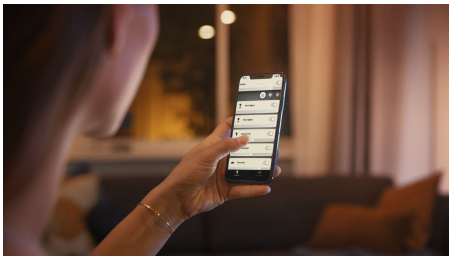

Helppokäyttöinen älyvalaistus

Yhdistä pienimmät lamput ja valaisimet, esimerkiksi seinä- ja pöytävalaisimet, Philips Hue White P45 E14 -kruunulamppuun. Tämä pieni lamppu antaa himmennettävää lämmintä valkoista valoa, ja voit hallita yhden huoneen valaistusta Bluetooth-yhteyden avulla. Kun lisäät Hue Bridgen, saat käyttöösi kaikki ominaisuudet.

Rajattomat mahdollisuudet

- Sopii täydellisesti pieniin valaisimiin

Helppokäyttöinen älyvalaistus

- Ohjaa jopa 10 valoa yhtä aikaa Bluetooth-sovelluksella
- Ohjaa valaistusta äänikomennoilla*
- Luo juuri oikea tunnelma pehmeällä valkoisella valolla
- Vapauta älykkään valaistuksen kaikki ominaisuudet Hue-sillan avulla!

Ohjaa jopa 10 valoa yhtä aikaa Bluetooth-sovelluksella

Hue Bluetooth -sovelluksella voit ohjata kaikkia asunnon Hue-älyvalaisimia yhdestä huoneesta. Voit lisätä jopa 10 älyvaloa ja ohjata niitä näppärästi mobiililaitteen painikkeella.