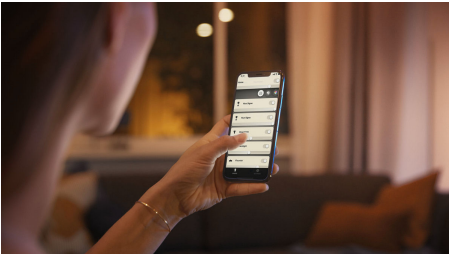

Ohjaa jopa 10 valoa yhtä aikaa Bluetooth-sovelluksella

Philips Hue ja Bluetooth on kätevin tapa aloittaa älyvalaistuksen käyttö. Luo sopiva tunnelma välittömästi Bluetooth-yhteensopivilla LED-lampuilla ja Hue Bluetooth -sovelluksella, jolla voit ohjata jopa kymmentä valoa yhdessä tilassa.