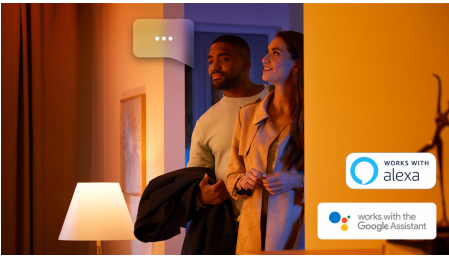

Ohjaa valaistusta äänikomennoilla*

Philips Hue toimii Amazon Alexan ja Google Assistantin kanssa, kun käytössä on yhteensopiva Google Nest- tai Amazon Echo -laite. Kätevillä äänikomennoilla voit ohjata useita huoneessa olevia valoja tai vain yhtä lamppua.