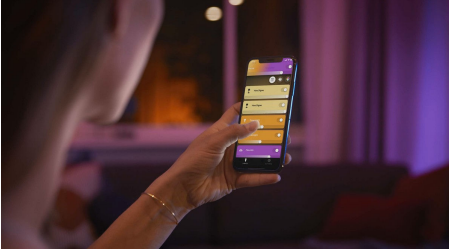

Helppokäyttöinen älyvalaistus

Voit lisätä väriä mihin huoneeseen tahansa näiden kahden kattokruunuälylampun avulla. Käytettävissäsi on lämmintä ja viileää valkoista sekä 16 miljoonaa väri vaihtoehtoa. Voit hallita yhden huoneen valaistusta Bluetooth-yhteyden avulla, mutta kun muodostat yhteyden käyttämällä Hue-siltaa, saat käyttöösi kaikki ominaisuudet.

Helppokäyttöinen älyvalaistus

- Ohjaa jopa 10 valoa yhtä aikaa Bluetooth-sovelluksella
- Ohjaa valaistusta äänikomennoilla*
- Luo personoitu asiakaskokemus värikkäällä älyvalaistuksella
- Täydellinen valikoima valaistusvaihtoehtoja päivän eri toimiin
- Vapauta älykkään valaistuksen kaikki ominaisuudet Hue-sillan avulla!

Kohokohdat

Ohjaa jopa 10 valoa yhtä aikaa Bluetooth-sovelluksella

Hue Bluetooth -sovelluksella voit ohjata kaikkia asunnon Hue-älyvalaisimia yhdestä huoneesta. Voit lisätä jopa 10 älyvaloa ja ohjata niitä näppärästi mobiililaitteen painikkeella.