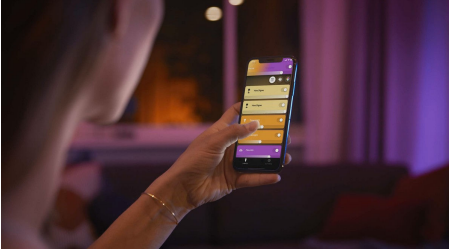

Helppokäyttöinen älyvalaistus

Voit lisätä väriä mihin huoneeseen tahansa tämän kattokruunuälylampun avulla. Käytettävissäsi on lämmintä ja viileää valkoista sekä 16 miljoonaa väri vaihtoehtoa. Voit hallita yhden huoneen valaistusta Bluetooth-yhteyden avulla, mutta kun muodostat yhteyden käyttämällä Hue-siltaa, saat käyttöösi kaikki ominaisuudet.

Helppokäyttöinen älyvalaistus

- Ohjaa jopa 10 valoa yhtä aikaa Bluetooth-sovelluksella
- Ohjaa valaistusta äänikomennoilla*
- Luo personoitu asiakaskokemus värikkäällä älyvalaistuksella
- Täydellinen valikoima valaistusvaihtoehtoja päivän eri toimiin
- Vapauta älykkään valaistuksen kaikki ominaisuudet Hue-sillan avulla!

Kohokohdat

Ohjaa jopa 10 valoa yhtä aikaa Bluetooth-sovelluksella

Hue Bluetooth -sovelluksella voit ohjata kaikkia asunnon Hue-älyvalaisimia yhdestä huoneesta. Voit lisätä jopa 10 älyvaloa ja ohjata niitä näppärästi mobiililaitteen painikkeella.