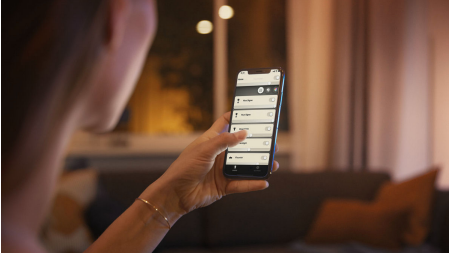

Kohokohdat

Ohjaa jopa 10 valoa yhtä aikaa Bluetooth-sovelluksella

Hue Bluetooth -sovelluksella voit ohjata kaikkia asunnon Hue-älyvalaisimia yhdestä huoneesta. Voit lisätä jopa 10 älyvaloa ja ohjata niitä näppärästi mobiililaitteen painikkeella.