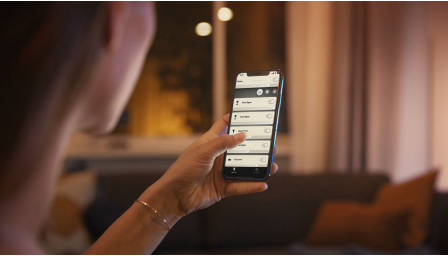

Pitkänomainen ja vintage-henkinen Bluetooth-yhteensopiva LED Edison -lamppu, jossa on kierteinen hehkulanka, tuo näyttävää tyyliä mihin tahansa huoneeseen. Ohjaa Bluetoothilla tai muodosta yhteys Hue-sillan, jotta saat käyttöösi lisää valaistuksen älyominaisuuksia.

Rajattomat mahdollisuudet

- Vintage-muotoilu ja modernit ominaisuudet käsi kädessä

Helppokäyttöinen älyvalaistus

- Ohjaa jopa 10 valoa yhtä aikaa Bluetooth-sovelluksella
- Ohjaa valaistusta äänikomennoilla*
- Luo juuri oikea tunnelma pehmeällä valoisella valolla
- Vapauta älykkään valaistuksen kaikki ominaisuudet Hue-sillan avulla!

Ohjaa jopa 10 valoa yhtä aikaa Bluetooth-sovelluksella

Hue Bluetooth -sovelluksella voit ohjata kaikkia asunnon Hue-älyvalaisimia yhdestä huoneesta. Voit lisätä jopa 10 älyvaloa ja ohjata niitä näppärästi mobiililaitteen painikkeella.

Ohjaa valaistusta äänikomennoilla*

Ohjaa valoja handsfree-ohjauksella ja käytä äänikomentoja. Kätevillä äänikomennoilla voit ohjata useita huoneessa olevia valoja tai vain yhtä lamppua. *Toimii Alexan kanssa yhteensopivalla Echo-laitteella. Saatavilla pian myös Google Home- ja Google Nest -laitteisiin.