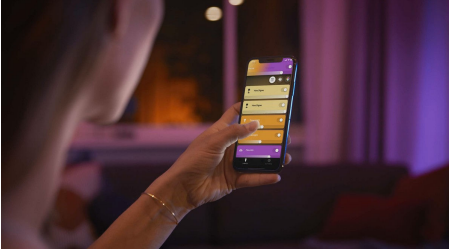

Kun haluat lisätä väriä mihin huoneeseen tahansa, tarvitset vain kaksi älylamppua. Käytettävissäsi on lämmintä ja viileää valkoista sekä 16 miljoonaa väri vaihtoehtoa. Voit hallita yhden huoneen valaistusta Bluetooth-yhteyden avulla, mutta kun muodostat yhteyden käyttämällä Hue-siltaa, saat käyttöösi kaikki ominaisuudet.

Helppokäyttöinen älyvalaistus

- Ohjaa jopa 10 valoa yhtä aikaa Bluetooth-sovelluksella
- Ohjaa valaistusta äänikomennoilla*
- Luo personoitu asiakaskokemus värikkäällä älyvalaistuksella
- Luo juuri oikea tunnelma lämpimän tai kylmän valkoisen sävyisillä valoilla
- Täydellinen valikoima valaistusvaihtoehtoja päivän eri toimiin
- Vapauta älykkään valaistuksen kaikki ominaisuudet Hue-sillan avulla!

PHILIPS

Kohokohdat

Ohjaa jopa 10 valoa yhtä aikaa Bluetooth-sovelluksella

Hue Bluetooth -sovelluksella voit ohjata kaikkia asunnon Hue-älyvalaisimia yhdestä huoneesta. Voit lisätä jopa 10 älyvaloa ja ohjata niitä näppärästi mobiililaitteen painikkeella.

Ohjaa valaistusta äänikomennoilla*

Ohjaa valoja handsfree-ohjauksella ja käytä äänikomentoja. Kätevillä äänikomennoilla voit ohjata useita huoneessa olevia valoja tai vain yhtä lamppua. *Toimii Alexan kanssa yhteensopivalla Echo-laitteella. Saatavilla pian myös Google Home- ja Google Nest -laitteisiin.