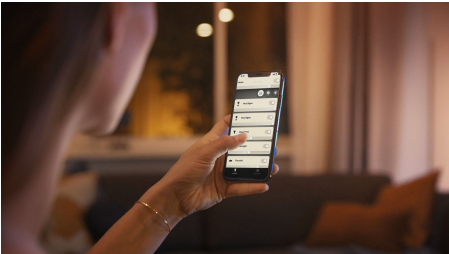

PHILIPS

Valoreseptipakkaus
E27

Hue White -tunnelmavalo

Lämpimästä viileään säädettävä
valkoinen valo

Älykäs ohjaus Hue-sillan avulla*

8718699673208

Helppokäyttöinen älyvalaistus

Päiset helposti alkuun Philips Hue -valoreseptipakkauksen avulla. Mukana tulevan E27-lampun ja himmentimen avulla voit vaihtaa neljän valmiin valaistusvaihtoehdon välillä ja nauttia langattomasta himmennyksestä. Yhdistä kokonaisuus Hue-sillan, niin saat käyttöösi lisää älykkäitä ominaisuuksia.

Rajattomat mahdollisuudet

- Säädä valaistusta langattomasti himmentimen avulla

Helppokäyttöinen älyvalaistus

- Ohjaa jopa 10 valoa yhtä aikaa Bluetooth-sovelluksella
- Ohjaa valaistusta äänikomennoilla*
- Luo juuri oikea tunnelma lämpimän tai kylmän valkoisen sävyisillä valoilla
- Täydellinen valikoima valaistusvaihtoehtoja päivän eri toimiin
- Vapauta älykkään valaistuksen kaikki ominaisuudet Hue-sillan avulla!

Kohokohdat

Langaton ohjaus

Paristokäyttöisen himmentimen avulla voit ohjata jopa kymmentä älyvaloa samanaikaisesti. Himmennin voidaan irrottaa seinäkiinnikkeestä, ja sitä voidaan käyttää kaukosäätimenä. Voit himmentää ja kirkastaa valaistusta tai vaihtaa neljän valmiin valaistusvaihtoehdon välillä.

Ohjaa jopa 10 valoa yhtä aikaa Bluetooth-sovelluksella

Hue Bluetooth -sovelluksella voit ohjata kaikkia asunnon Hue-älyvalaisimia yhdestä huoneesta. Voit lisätä jopa 10 älyvaloa ja ohjata niitä näppärästi mobiililaitteen painikkeella.