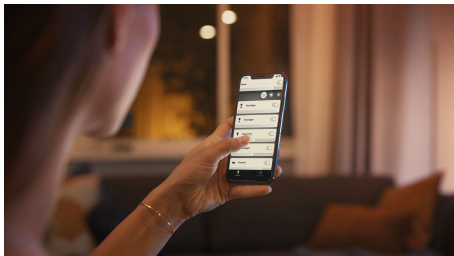

Helppokäyttöinen älyvalaistus

Valkoista tunnelmavaloa lämpimästä viileään päivänvaloon, jotta voit rentoutua, lukea, keskittyä tai saada energiaa. Ohjaa yhden huoneen valaistusta Bluetooth-yhteyden avulla tai muodosta yhteys Hue-siltaan, jotta saat käyttöösi kaikki ominaisuudet.

Helppokäyttöinen älyvalaistus

- Ohjaa jopa 10 valoa yhtä aikaa Bluetooth-sovelluksella
- Ohjaa valaistusta äänikomennoilla*
- Luo juuri oikea tunnelma lämpimän tai kylmän valkoisen sävyisillä valoilla
- Täydellinen valikoima valaistusvaihtoehtoja päivän eri toimiin
- Vapauta älykkään valaistuksen kaikki ominaisuudet Hue-sillan avulla!

PHILIPS

Kohokohdat

Ohjaa jopa 10 valoa yhtä aikaa Bluetooth-sovelluksella

Hue Bluetooth -sovelluksella voit ohjata kaikkia asunnon Hue-älyvalaisimia yhdestä huoneesta. Voit lisätä jopa 10 älyvaloa ja ohjata niitä näppärästi mobiililaitteen painikkeella.

Ohjaa valaistusta äänikomennoilla*

Ohjaa valoja handsfree-ohjauksella ja käytä äänikomentoja. Kätevillä äänikomennoilla voit ohjata useita huoneessa olevia valoja tai vain yhtä lamppua. *Toimii Alexan kanssa yhteensopivalla Echo-laitteella. Saatavilla pian myös Google Home- ja Google Nest -laitteisiin.