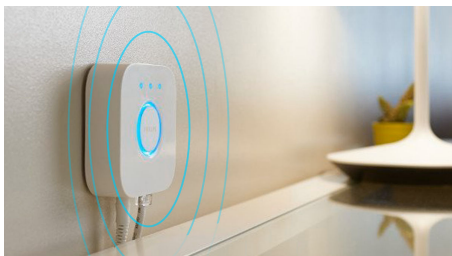

Vapauta älykkään valaistuksen kaikki ominaisuudet Hue-sillan avulla!

Lisäämällä Hue-sillan (myydään erikseen) saat kaikki Philips Hue -ominaisuudet käyttöösi. Hue-siltaan voi lisätä jopa 50 älykstä valoa, joita voit ohjata kotona. Voit käyttää kodin valaistuksen automatisoinnin apuna esimerkiksi ajastimia ja rutiiniaikatauluja ja säätää valoja heräämis- ja nukkumaanmenoaikataulujen mukaan.

Voit säätää valoja myös kodin ulkopuolelta ja lisätä erilaisia työkaluja, kuten liiketunnistimia ja älykkäitä kytkimiä.

Tekniset tiedot

Ympäristöystävällisyys

- Käytön aikainen ilmankosteus: 5 % < H << 95 % (ei tiivistymistä)
- Käyttölämpötila: -10–45 °C

Takuu

- 2 vuotta: Kyllä

Tehonkulutus

- Energiatohokkuusmerkintä: A+

Huolto

- Takuu: 2 vuotta

Polttimo

- Halkaisija: 60 mm
- Lampunkanta: E27
- Muotoilu: A60
- Korkeus: 110 mm
- Tulojännite: 220V-240V
- Käyttöikä: 25 000 tuntia
- Valovirta: Kuusitoista miljoonaa väriä, Lämpimästä kylmään valkoiseen sävyyn, Laadukas valkoinen valo
- Valoteho: 806 lm, 4000 K
- Käyttöteho enintään: 9 W
- Virrankulutus valmiustilassa enintään: 0,5 W
- Sytytysten määrä: 50 000
- Eliniän mitoitusarvo: 25 000 tuntia
- Ohjelmiston päivitys: Kyllä
- Käynnistäminen: Heti täysi valoteho
- Tehon vastaavuus: 60 W

Pakkauksen sisältö

- Hue-lamput: 1

Tuki

- Philips Hue -sovellus: IOS 11 and later, Android 7.0 and later
- Ääniväestäjät: Amazon Alexa, Google Assistant, Apple HomeKit (Via Hue Bridge), Microsoft Cortana (Via Hue Bridge)

Pakkauksen mitat ja paino

- SAP EAN/UPC – kappale: 8718699673109
- EAN/UPC – laatikko: 8718699673116
- SAP-bruttopaino EAN (kpl): 0,104 kg
- Nettopaino (kpl): 0,072 kg
- SAP-korkeus (kpl): 16,500 cm
- SAP-pituus (kpl): 7,500 cm
- SAP-leveys (kpl): 8,800 cm