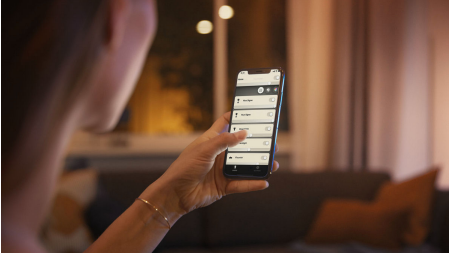

PHILIPS
Hue White
2 kpl:n pakkaus GU10
Pehmeä valkoinen valo
Bluetooth-pikaohjaus
Ohjaus sovelluksella tai
äänellä*
Lisää ominaisuuksia
Hue-sillan avulla

8718699629311

Helppokäyttöinen älyvalaistus

Mukavan pehmeää valkoista valoa kotiin kahdesta täysin himmennettävästä spottilampusta. Ohjaa yhden huoneen valaistusta Bluetooth-yhteyden avulla tai muodosta yhteys Hue-sillan, jotta saat käyttösi kaikki ominaisuudet.

Helppokäyttöinen älyvalaistus

- Ohjaa jopa 10 valoa yhtä aikaa Bluetooth-sovelluksella
- Ohjaa valaistusta äänikomennoilla*
- Luo juuri oikea tunnelma pehmeällä valoisella valolla
- Vapauta älykkään valaistuksen kaikki ominaisuudet Hue-sillan avulla!

PHILIPS

Kohokohdat

Ohjaa jopa 10 valoa yhtä aikaa Bluetooth-sovelluksella

Hue Bluetooth -sovelluksella voit ohjata kaikkia asunnon Hue-älyvalaisimia yhdestä huoneesta. Voit lisätä jopa 10 älyvaloa ja ohjata niitä näppärästi mobiililaitteen painikkeella.

Ohjaa valaistusta äänikomennoilla*

Ohjaa valoja handsfree-ohjauksella ja käytä äänikomentoja. Kätevillä äänikomennoilla voit ohjata useita huoneessa olevia valoja tai vain yhtä lamppua. *Toimii Alexan kanssa yhteensopivalla Echo-laitteella. Saatavilla pian myös Google Home- ja Google Nest -laitteisiin.