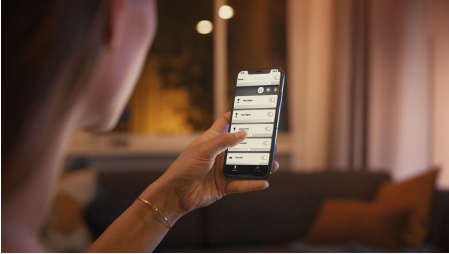

Helppokäyttöinen älyvalaistus

Paranna kotisi viihtyisyyttä kahdella valkoisella tunnelmallisella spottivalaisimella lämpimästä viileään päivänvaloon. Ohjaa yhden huoneen valaistusta Bluetooth-yhteyden avulla tai muodosta yhteys Hue-sillan, jotta saat käyttöösi kaikki ominaisuudet.

Helppokäyttöinen älyvalaistus

- Ohjaa jopa 10 valoa yhtä aikaa Bluetooth-sovelluksella
- Ohjaa valaistusta äänikomennoilla*
- Luo juuri oikea tunnelma lämpimän tai kylmän valkoisen sävyisillä valoilla
- Täydellinen valikoima valaistusvaihtoehtoja päivän eri toimiin
- Vapauta älykkään valaistuksen kaikki ominaisuudet Hue-sillan avulla!

PHILIPS

Kohokohdat

Ohjaa jopa 10 valoa yhtä aikaa Bluetooth-sovelluksella

Hue Bluetooth -sovelluksella voit ohjata kaikkia asunnon Hue-älyvalaisimia yhdestä huoneesta. Voit lisätä jopa 10 älyvaloa ja ohjata niitä näppärästi mobiililaitteen painikkeella.

Ohjaa valaistusta äänikomennoilla*

Ohjaa valoja handsfree-ohjauksella ja käytä äänikomentoja. Kätevillä äänikomennoilla voit ohjata useita huoneessa olevia valoja tai vain yhtä lamppua. *Toimii Alexan kanssa yhteensopivalla Echo-laitteella. Saatavilla pian myös Google Home- ja Google Nest -laitteisiin.